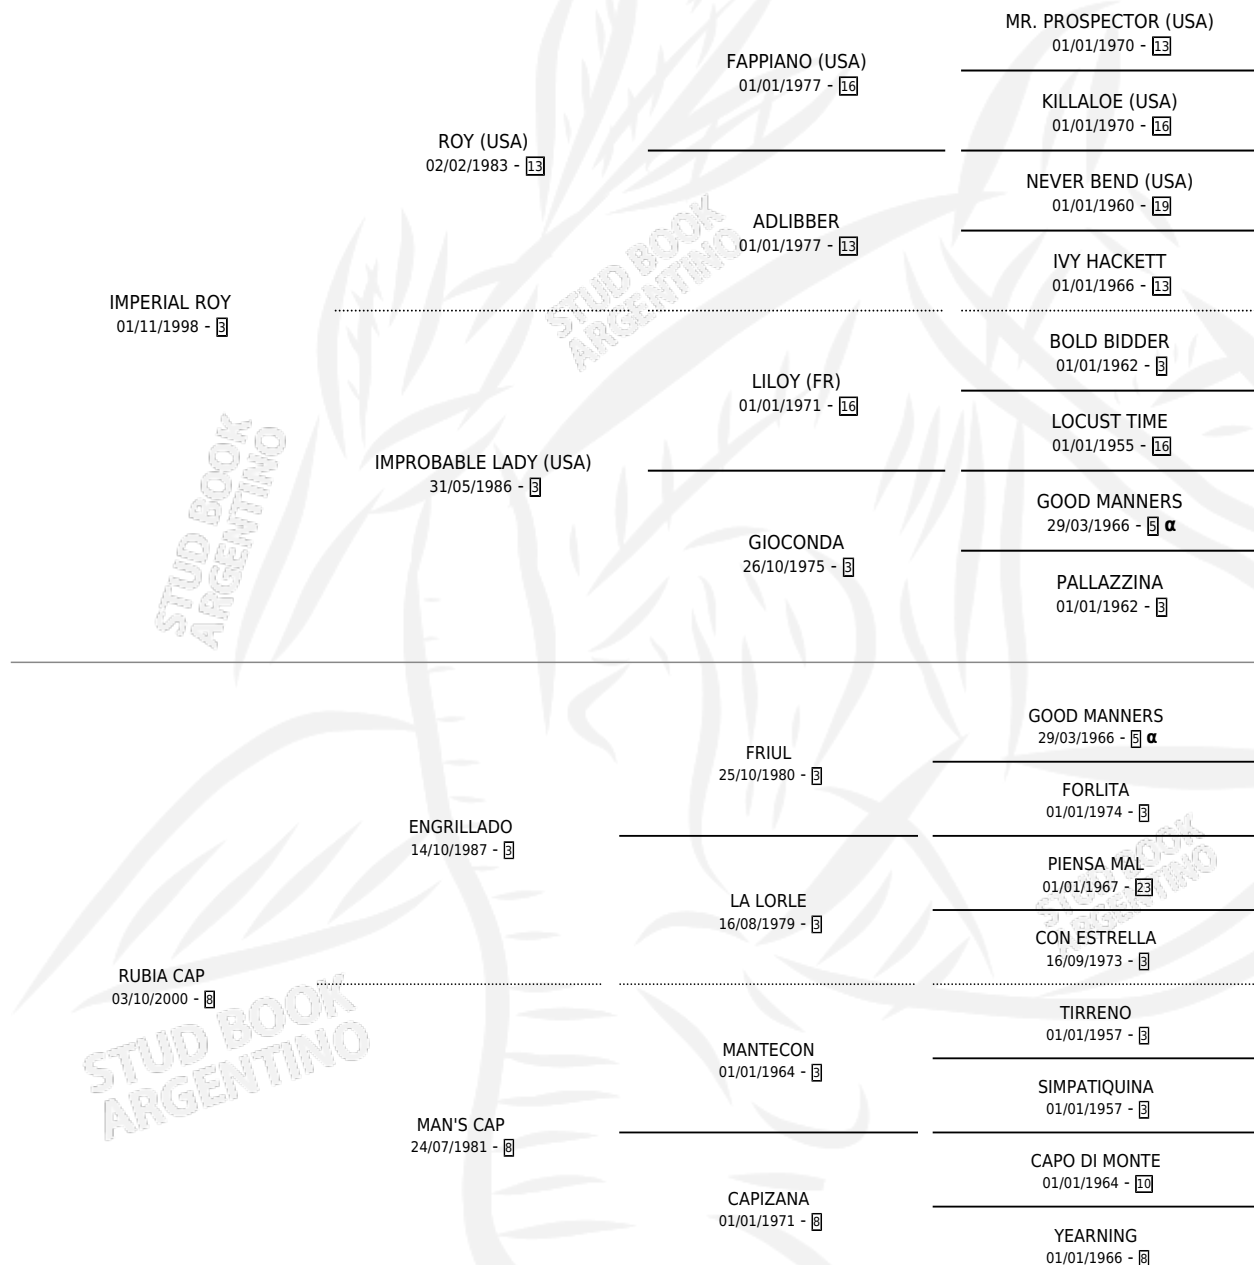

ACHALAY ROY

por IMPERIAL ROY y RUBIA CAP por ENGRILLADO

PEDIGREE

Argentina · Hembra · Zaino · SP · 10/08/2006
Familia 8-j · Volumen 39

ESTADO

TIPIFICACIÓN SANGUÍNEA	X
TIPIFICACIÓN POR ADN	✓
PASAPORTE	X
IDENTIFICACIÓN POR MICROCHIP	X
REPRODUCTOR	✓

Lugar de nacimiento: Cross

Criador: Cross

~

HIJOS

	MACHOS	HEMBRAS
5 NACIERON	2	3
5 CORRIERON	2	3
1 GANARON	1	0

0 GANADORES CL **0** GANADORES GR **0** GANADORES G1

INBREEDING : α

S