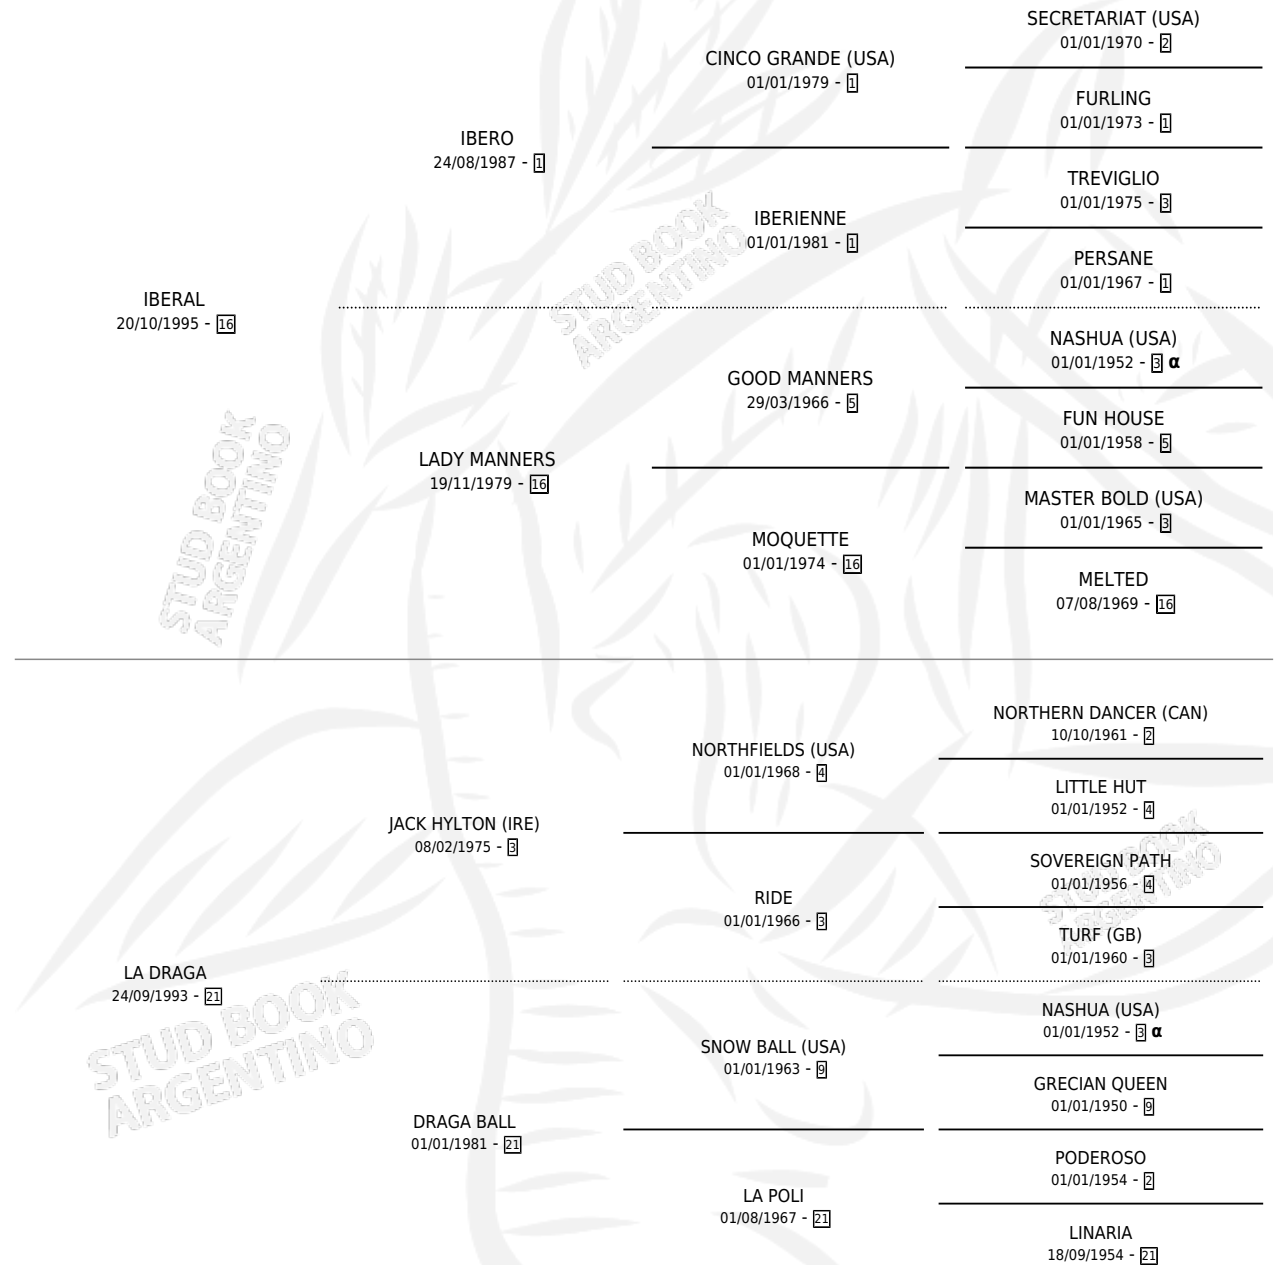

CAPTARIS

por **IBERAL** y **LA DRAGA** por **JACK HYLTON (IRE)**

Argentina · Macho · Alazan · SP · 18/08/2006
Familia 21 · Volumen 39

ESTADO

TIPIFICACIÓN SANGUÍNEA	X
TIPIFICACIÓN POR ADN	✓
PASAPORTE	X
IDENTIFICACIÓN POR MICROCHIP	X
REPRODUCTOR	X

Lugar de nacimiento: Soy Pepe

Criador: Sin dato

PEDIGREE

INBREEDING : α

CAPTARIS

Datos oficiales del Stud Book Argentino

Documento generado el 04/05/2026

studbook.org.ar