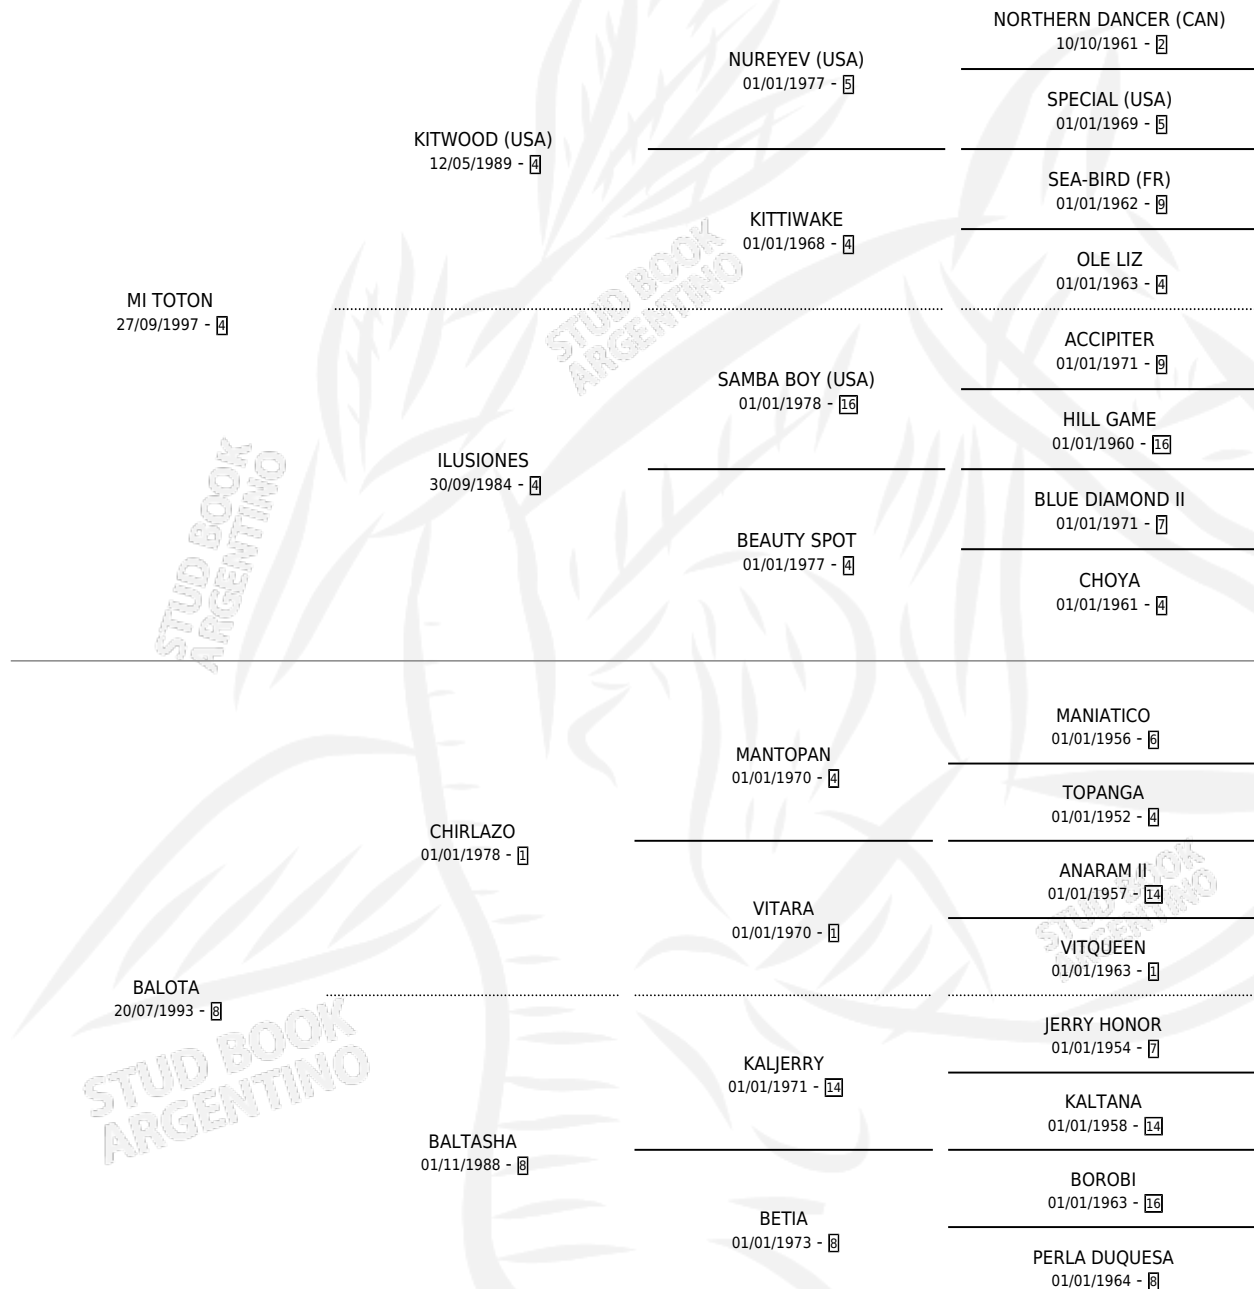

FRANCIS TOM

por MI TOTON y BALOTA por CHIRLAZO

Argentina · Macho · Zaino · SP · 07/08/2006
Familia 8-k · Volumen 39

ESTADO

TIPIFICACIÓN SANGUÍNEA	X
TIPIFICACIÓN POR ADN	X
PASAPORTE	X
IDENTIFICACIÓN POR MICROCHIP	X
REPRODUCTOR	X

Lugar de nacimiento: La Campana

Criador: Sin dato

PEDIGREE

FRANCIS TOM

Datos oficiales del Stud Book Argentino

Documento generado el 06/05/2026

studbook.org.ar