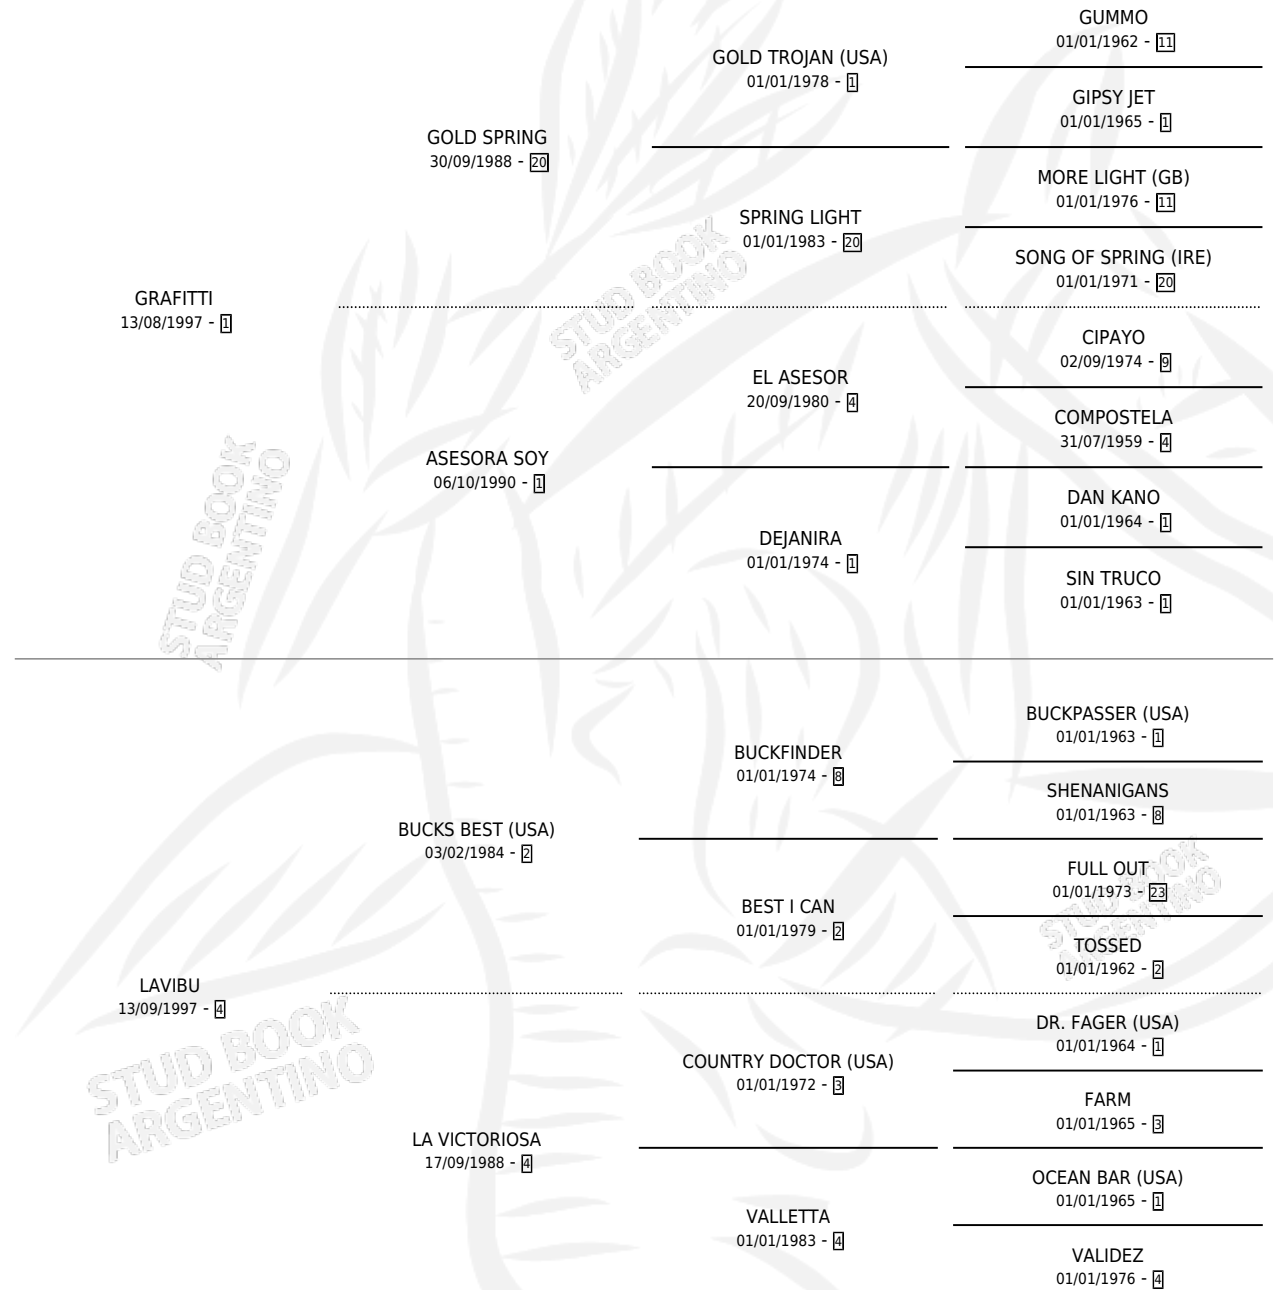

LAGRAFIT

por GRAFITTI y LAVIBU por BUCKS BEST (USA)

Argentina · Hembra · Zaino · SP · 02/08/2006
Familia 4-k · Volumen 39

ESTADO

TIPIFICACIÓN SANGUÍNEA	X
TIPIFICACIÓN POR ADN	✓
PASAPORTE	✓
IDENTIFICACIÓN POR MICROCHIP	X
REPRODUCTOR	X

Lugar de nacimiento: Campo particular

Criador: Sin dato

PEDIGREE

CAMPAÑA

Solo carreras oficiales de Argentina

POR EDAD

EDAD	CC	1°	2°	3°	4°	5°	NP	CLC	CLG	CLCG1	CLGG1	IMPORTE	GANANCIA / CC
4 AÑOS	3	0	0	0	0	0	3	0	0	0	0	\$0	\$0
TOTALES	3	0	0	0	0	0	3	0	0	0	0	\$0	\$0
%		0.0%	0.0%	0.0%	0.0%	0.0%	100%	0.0%	0.0%	0.0%	0.0%		