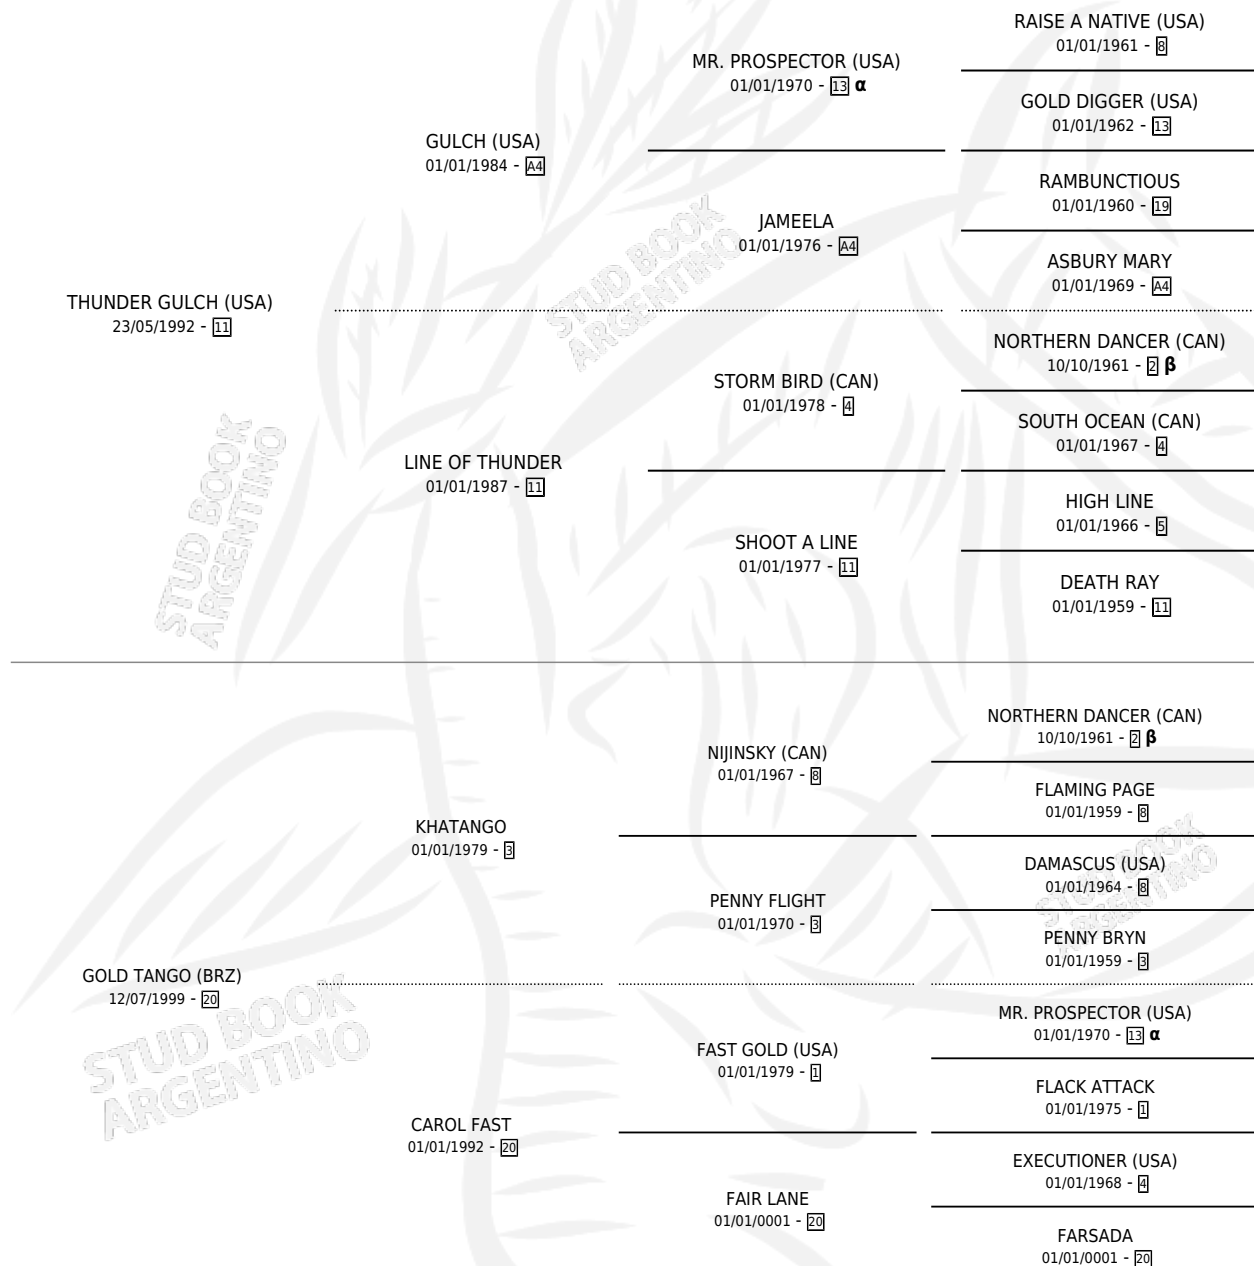

ANTENADA

por **THUNDER GULCH (USA)** y **GOLD TANGO (BRZ)** por **KHATANGO**

Argentina · Hembra · Zaino Colorado · SP · 09/08/2006
Familia 20-a · Volumen 39

ESTADO

TIPIFICACIÓN SANGUÍNEA	X
TIPIFICACIÓN POR ADN	✓
PASAPORTE	✓
IDENTIFICACIÓN POR MICROCHIP	X
REPRODUCTOR	✓

Lugar de nacimiento: San Ignacio De Loyola
Criador: Sin dato

~

HIJOS

	MACHOS	HEMBRAS
7 NACIERON	4	3
7 CORRIERON	4	3
3 GANARON	1	2

0	0	0
GANADORES CL	GANADORES GR	GANADORES G1

PEDIGREE

INBREEDING : **α,β**

EXPORTACIÓN / IMPORTACIÓN

FECHA	MOVIMIENTO	PAÍS
03/02/2009	IMPORTADO	BRASIL
13/04/2007	EXPORTADO	BRASIL

~

CAMPAÑA

Solo carreras oficiales de Argentina

POR EDAD

EDAD	CC	1°	2°	3°	4°	5°	NP	CLC	CLG	CLCG1	CLGG1	IMPORTE	GANANCIA / CC
3 AÑOS	5	0	1	0	0	0	4	0	0	0	0	\$7,000	\$1,400
4 AÑOS	12	2	2	1	3	1	3	0	0	0	0	\$71,900	\$5,992
5 AÑOS	3	0	0	0	0	0	3	0	0	0	0	\$2,200	\$733
TOTALES	20	2	3	1	3	1	10	0	0	0	0	\$81,100	\$4,055
%		10.0%	15.0%	5.0%	15.0%	5.0%	50.0%	0.0%	0.0%	0.0%	0.0%		

Ganadora de 2 carreras en San Isidro y Palermo - \$81,100, a los 4 años.

POR DISTANCIA

HIPODROMO	CC	1°	2°	3°	4°	5°	NP	CLC	CLG	CLCG1	CLGG1	IMPORTE
LA PLATA	3	0	0	0	1	0	2	0	0	0	0	\$5,550
1600 MTS	1	0	0	0	0	0	1	0	0	0	0	\$1,100
1500 MTS	1	0	0	0	0	0	1	0	0	0	0	\$1,100
1700 MTS	1	0	0	0	1	0	0	0	0	0	0	\$3,350
SAN ISIDRO	15	1	3	1	2	0	8	0	0	0	0	\$51,300
1600 MTS	4	1	0	0	1	0	2	0	0	0	0	\$24,800
1400 MTS	10	0	2	1	1	0	6	0	0	0	0	\$19,500
1200 MTS	1	0	1	0	0	0	0	0	0	0	0	\$7,000
PALERMO	2	1	0	0	0	1	0	0	0	0	0	\$24,250
1400 MTS	2	1	0	0	0	1	0	0	0	0	0	\$24,250