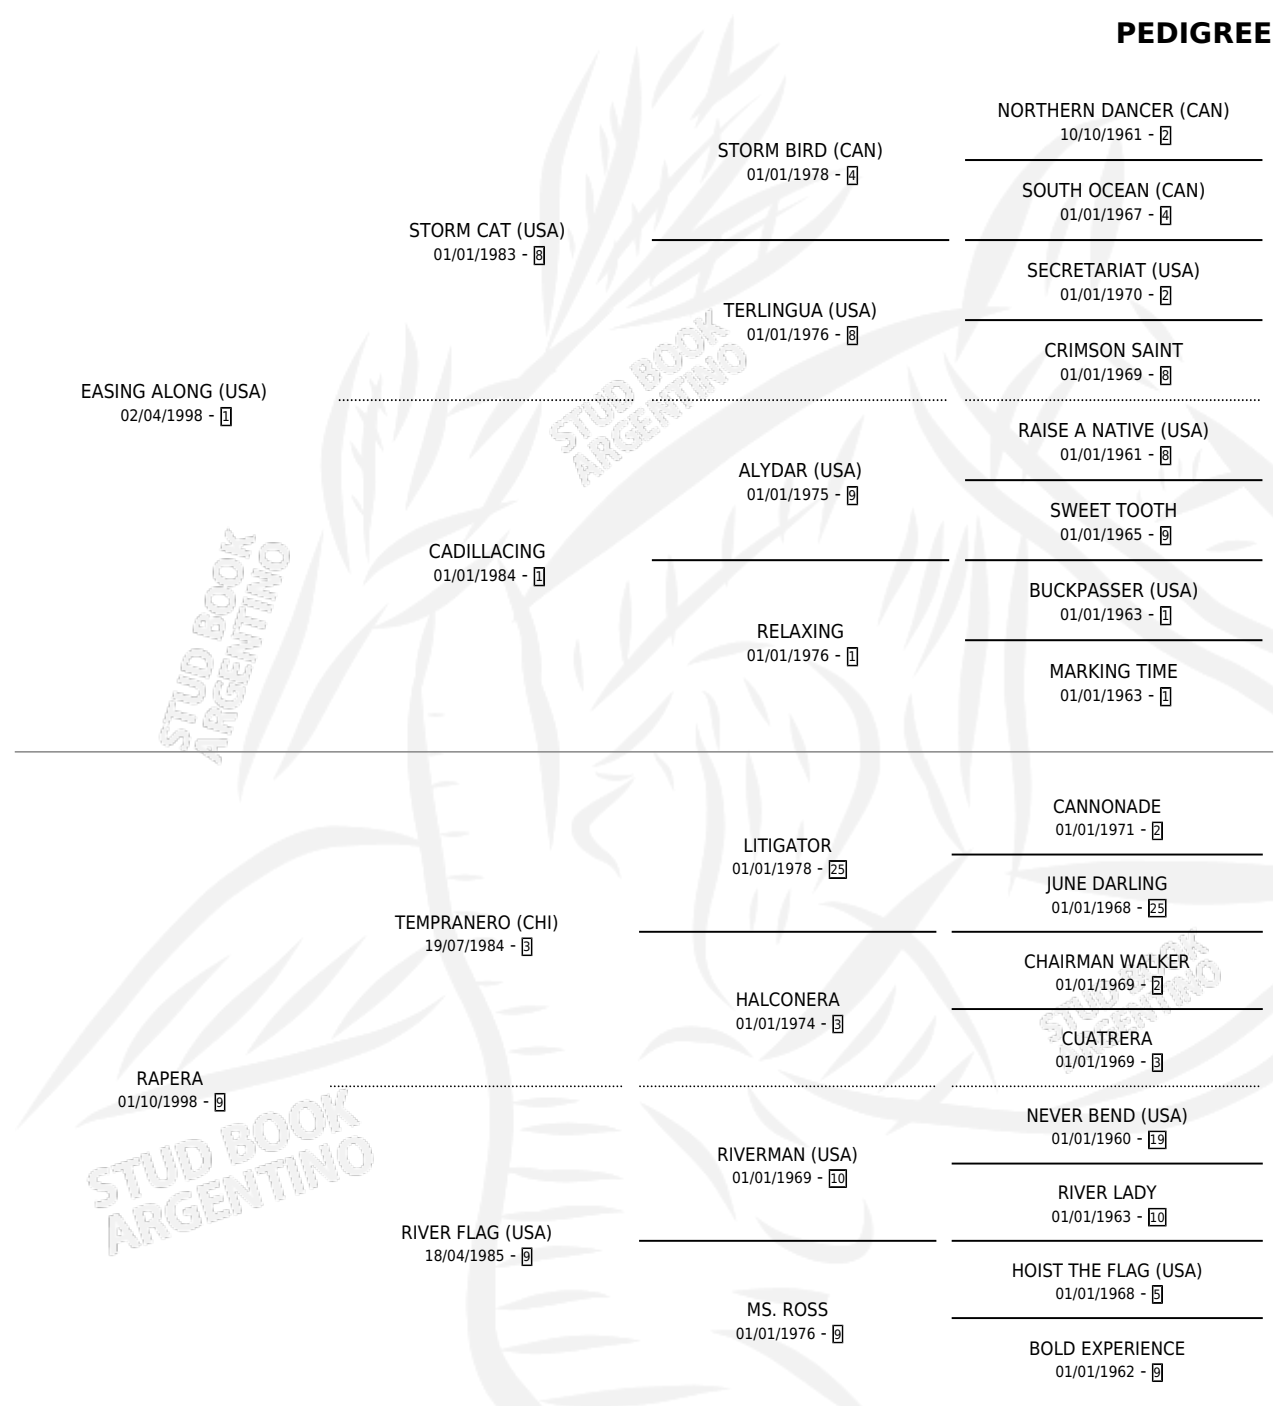

MANHATAN CAT

por **EASING ALONG (USA)** y **RAPERA** por **TEMPRANERO (CHI)**

Argentina · Hembra · Zaino · SP · 13/08/2006
Familia 9-b · Volumen 39

ESTADO

TIPIFICACIÓN SANGUÍNEA	X
TIPIFICACIÓN POR ADN	✓
PASAPORTE	X
IDENTIFICACIÓN POR MICROCHIP	X
REPRODUCTOR	✓

Lugar de nacimiento: El Alfalar
Criador: El Alfalar

~

HIJOS

	MACHOS	HEMBRAS
3 NACIERON	2	1
3 CORRIERON	2	1
2 GANARON	1	1

1	1	0
GANADORES CL	GANADORES GR	GANADORES G1

PEDIGREE