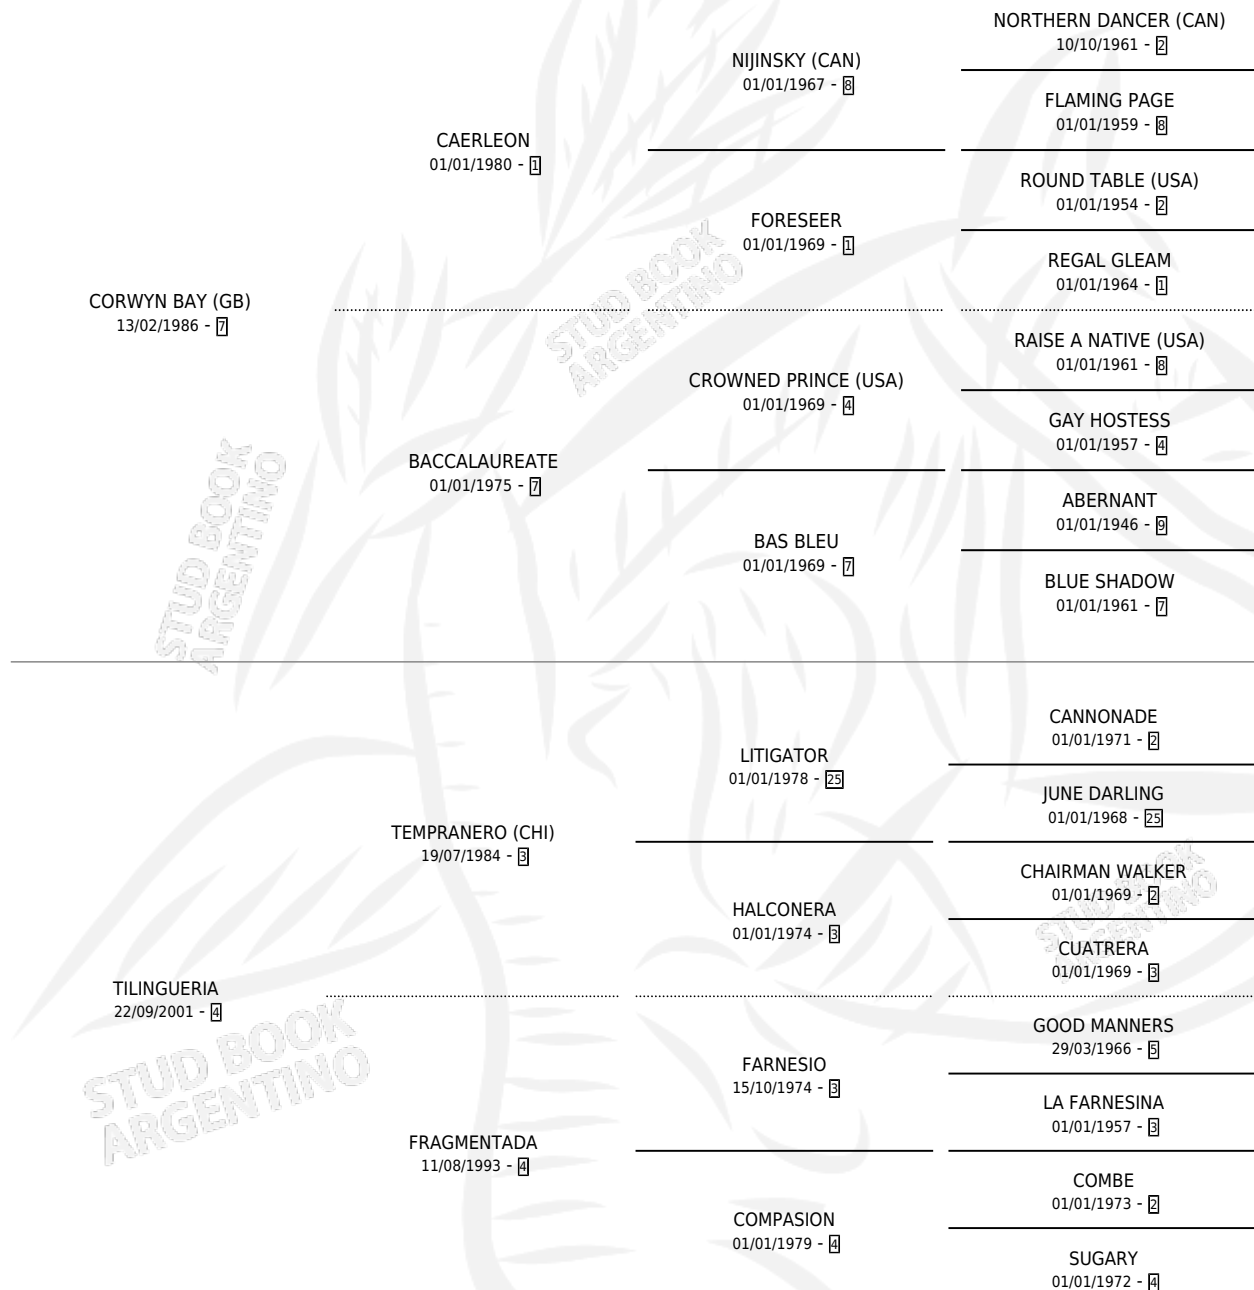

ESTILISTA BAY

por **CORWYN BAY (GB)** y **TILINGUERIA** por **TEMPRANERO (CHI)**

Argentina · Hembra · Zaino Colorado · SP · 09/08/2006
Familia 4-p · Volumen 39

ESTADO

TIPIFICACIÓN SANGUÍNEA	X
TIPIFICACIÓN POR ADN	✓
PASAPORTE	X
IDENTIFICACIÓN POR MICROCHIP	X
REPRODUCTOR	✓

Lugar de nacimiento: El Alfalar

Criador: El Alfalar

~

HIJOS

	MACHOS	HEMBRAS
4 NACIERON	2	2
2 CORRIERON	0	2
1 GANARON	0	1
0 GANADORES CL	0 GANADORES GR	0 GANADORES G1

PEDIGREE

CAMPAÑA

Solo carreras oficiales de Argentina