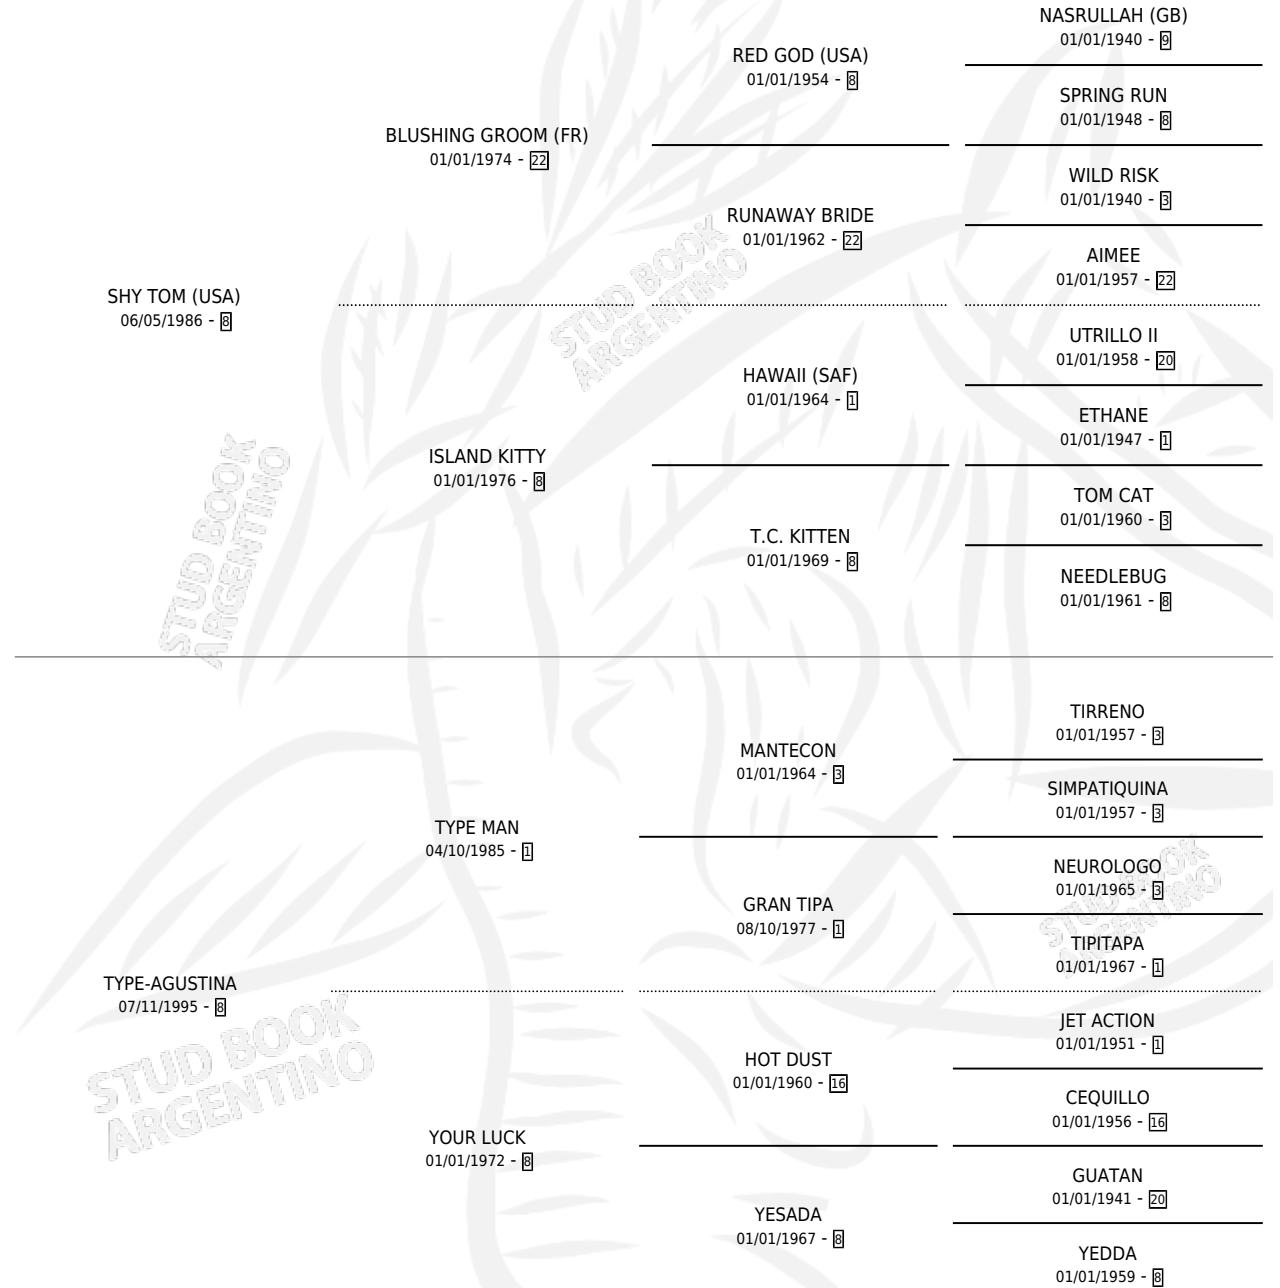

SHY AGUSTINA

por SHY TOM (USA) y TYPE-AGUSTINA por TYPE MAN

Argentina · Hembra · Alazan · SP · 08/08/2006
Familia 8-j · Volumen 39

ESTADO

TIPIFICACIÓN SANGUÍNEA	X
TIPIFICACIÓN POR ADN	✓
PASAPORTE	X
IDENTIFICACIÓN POR MICROCHIP	X
REPRODUCTOR	X

Lugar de nacimiento: Melipal

Criador: Melipal

PEDIGREE

CAMPAÑA

Solo carreras oficiales de Argentina

POR EDAD

EDAD	CC	1°	2°	3°	4°	5°	NP	CLC	CLG	CLCG1	CLGG1	IMPORTE	GANANCIA / CC
2 AÑOS	5	0	0	1	1	0	3	0	0	0	0	\$6,960	\$1,392
3 AÑOS	7	0	0	0	2	1	4	0	0	0	0	\$5,630	\$804
TOTALES	12	0	0	1	3	1	7	0	0	0	0	\$12,590	\$1,049
%		0.0%	0.0%	8.3%	25.0%	8.3%	58.3%	0.0%	0.0%	0.0%	0.0%		