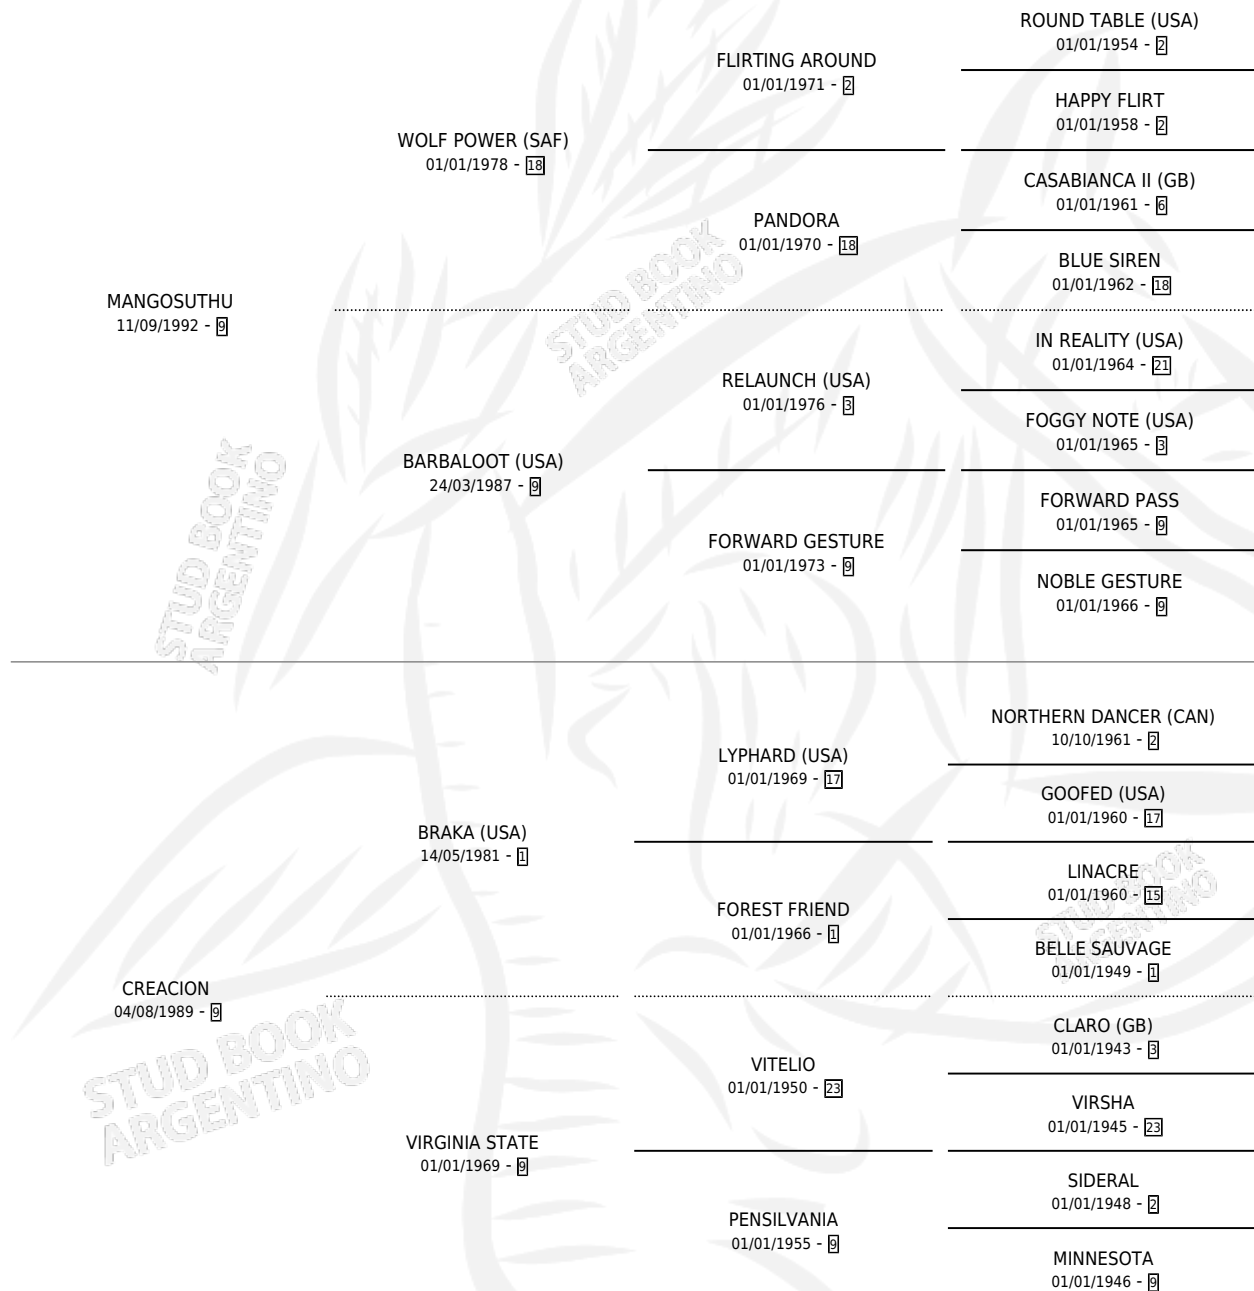

LA ASUSTADIZA

por MANGOSUTHU y CREACION por BRAKA (USA)

Argentina · Hembra · Alazan o Tordillo · SP · 06/10/2004
Familia 9-g · Volumen 38

ESTADO

TIPIFICACIÓN SANGUÍNEA	X
TIPIFICACIÓN POR ADN	X
PASAPORTE	X
IDENTIFICACIÓN POR MICROCHIP	X
REPRODUCTOR	X

Lugar de nacimiento: Gran Pepe

Criador: Pandolfino Jose Daniel

PEDIGREE

LA ASUSTADIZA

Datos oficiales del Stud Book Argentino

Documento generado el 12/05/2026

studbook.org.ar