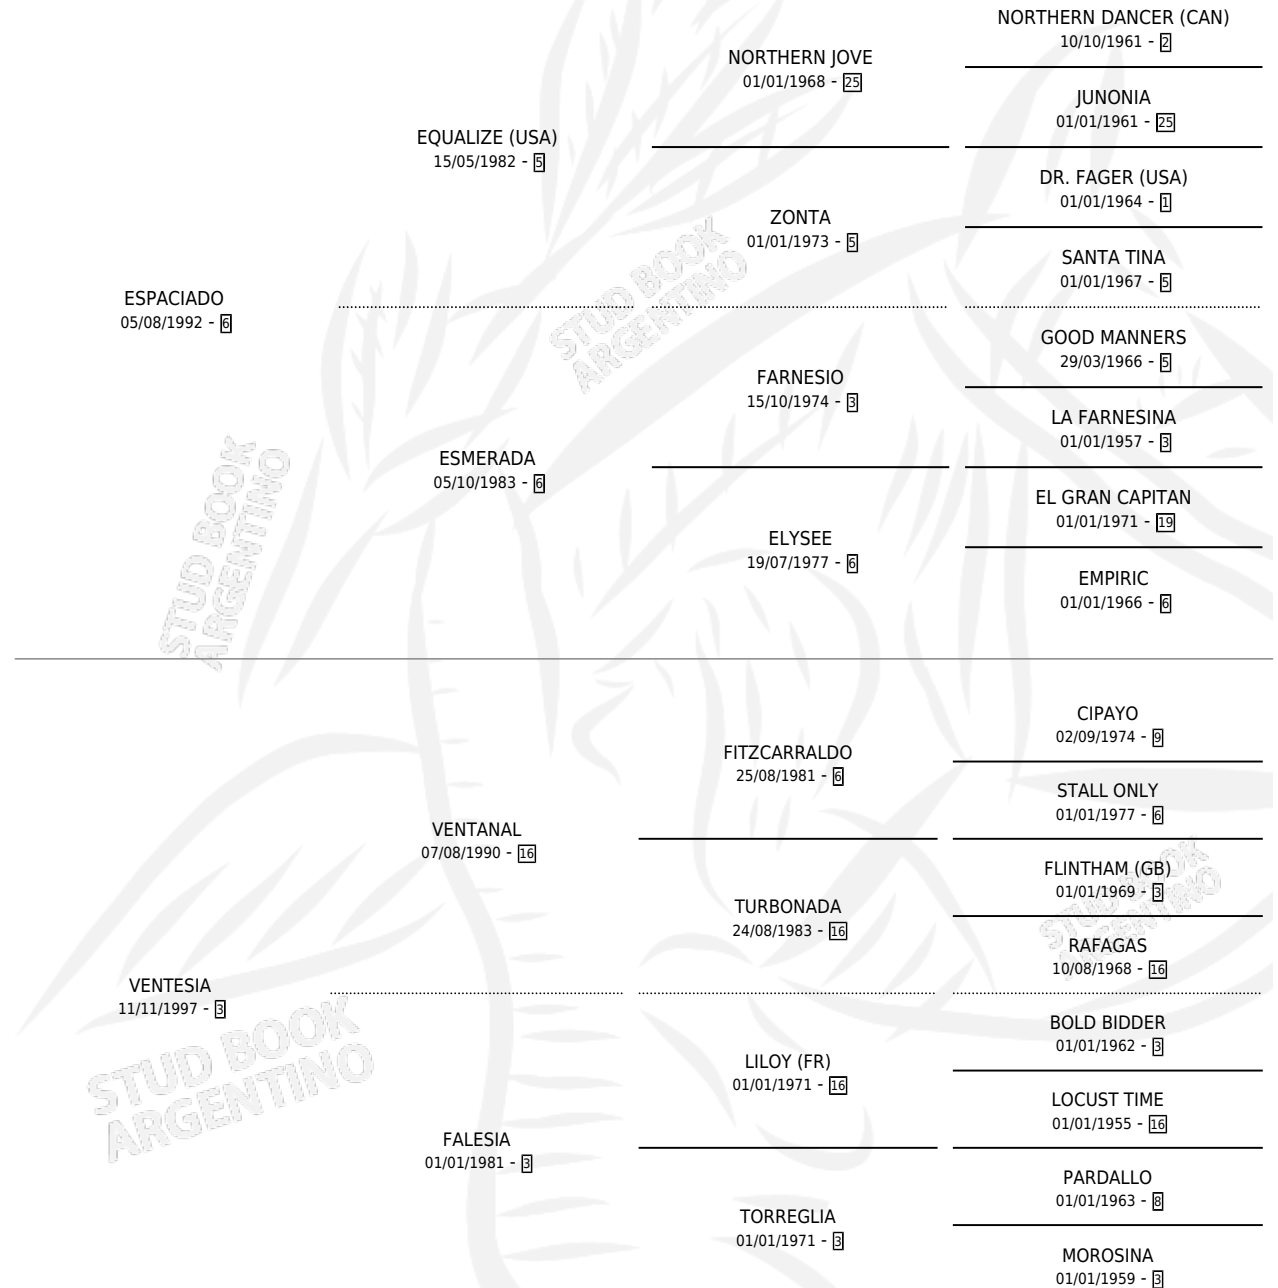

ES DEL VIENTO

por **ESPACIADO** y **VENTESIA** por **VENTANAL**

Argentina · Macho · Alazan Tostado · SP · 18/08/2006
Familia 3-b · Volumen 39

ESTADO

TIPIFICACIÓN SANGUÍNEA	X
TIPIFICACIÓN POR ADN	✓
PASAPORTE	X
IDENTIFICACIÓN POR MICROCHIP	X
REPRODUCTOR	X

Lugar de nacimiento: Vadarkblar

Criador: Vadarkblar

PEDIGREE

CAMPAÑA

Solo carreras oficiales de Argentina

POR EDAD

EDAD	CC	1°	2°	3°	4°	5°	NP	CLC	CLG	CLCG1	CLGG1	IMPORTE	GANANCIA / CC
3 AÑOS	5	1	0	0	0	2	2	0	0	0	0	\$35,450	\$7,090
4 AÑOS	5	1	1	1	0	1	1	0	0	0	0	\$53,200	\$10,640
TOTALES	10	2	1	1	0	3	3	0	0	0	0	\$88,650	\$8,865
%		20.0%	10.0%	10.0%	0.0%	30.0%	30.0%	0.0%	0.0%	0.0%	0.0%		

Ganador de 2 carreras en Palermo - \$88,650, a los 3 y 4 años.

POR DISTANCIA

HIPODROMO	CC	1°	2°	3°	4°	5°	NP	CLC	CLG	CLCG1	CLGG1	IMPORTE
PALERMO	10	2	1	1	0	3	3	0	0	0	0	\$88,650
2000 MTS	3	1	0	0	0	0	2	0	0	0	0	\$34,000
1600 MTS	4	0	1	1	0	2	0	0	0	0	0	\$21,050
1400 MTS	2	1	0	0	0	0	1	0	0	0	0	\$32,000
1200 MTS	1	0	0	0	0	1	0	0	0	0	0	\$1,600