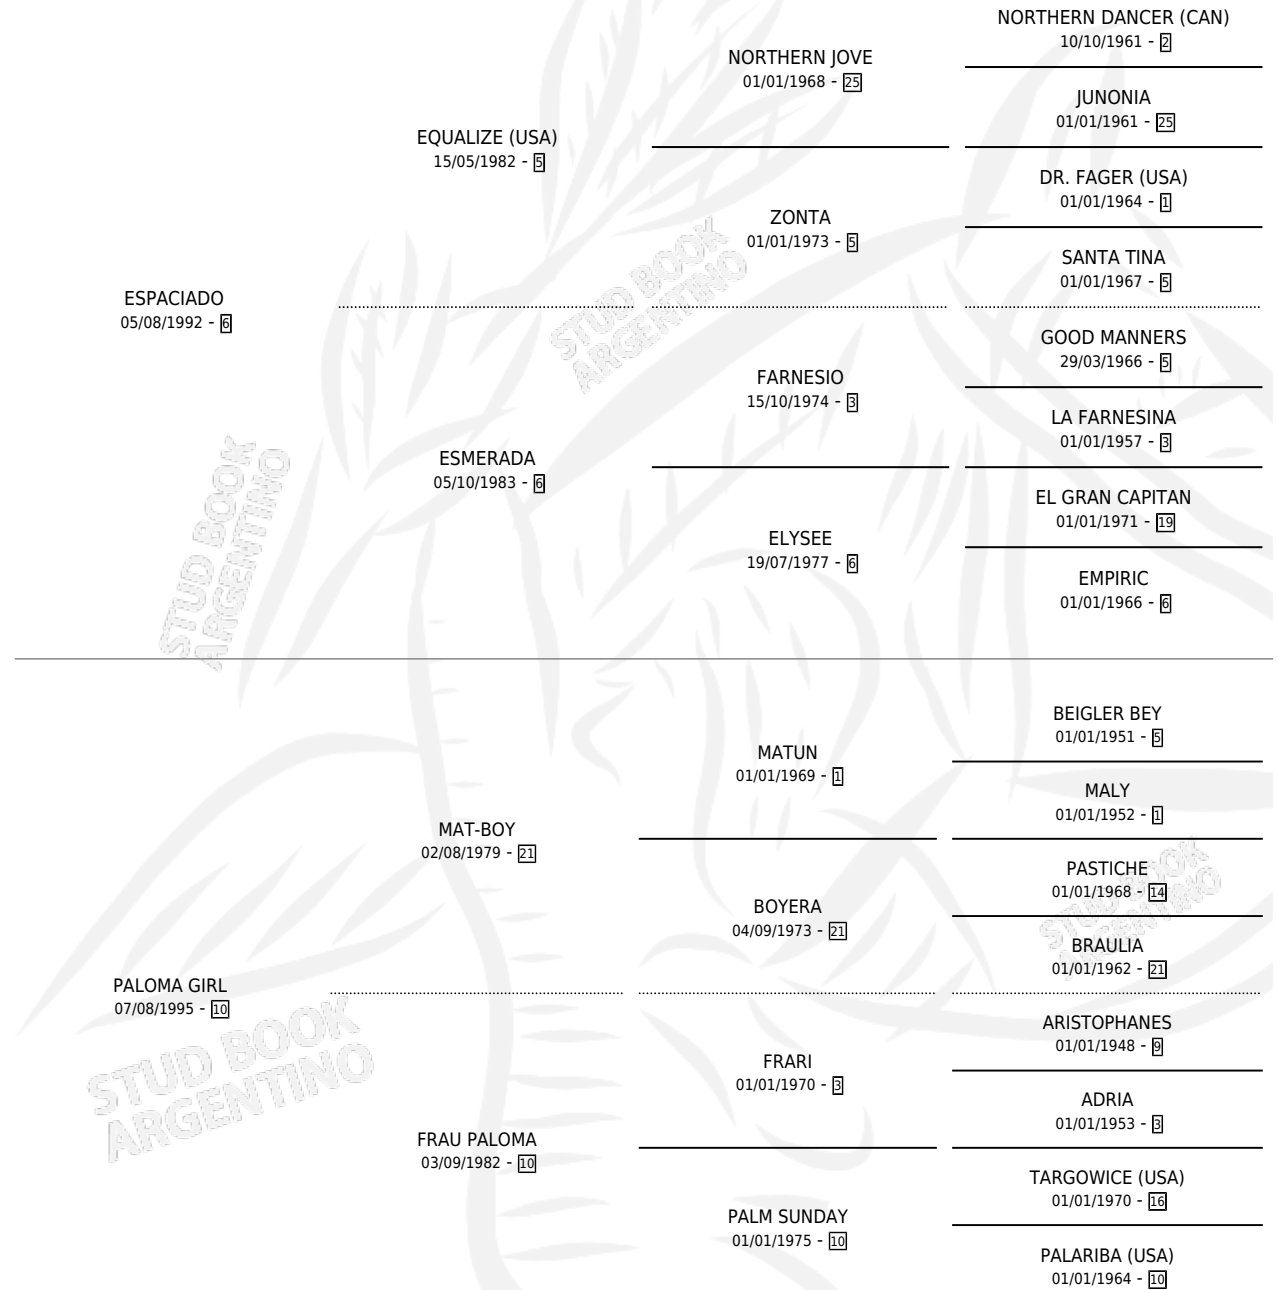

PALOMA SPA

por **ESPACIADO** y **PALOMA GIRL** por **MAT-BOY**

Argentina · Hembra · Tordillo · SP · 05/08/2006
Familia 10-b · Volumen 39

ESTADO

TIPIFICACIÓN SANGUÍNEA	X
TIPIFICACIÓN POR ADN	✓
PASAPORTE	X
IDENTIFICACIÓN POR MICROCHIP	X
REPRODUCTOR	X

Lugar de nacimiento: Vadarkblar

Criador: Vadarkblar

PEDIGREE

CAMPAÑA

Solo carreras oficiales de Argentina

POR EDAD

EDAD	CC	1°	2°	3°	4°	5°	NP	CLC	CLG	CLCG1	CLGG1	IMPORTE	GANANCIA / CC
4 AÑOS	7	0	0	0	0	0	7	0	0	0	0	\$0	\$0
TOTALES	7	0	0	0	0	0	7	0	0	0	0	\$0	\$0
%		0.0%	0.0%	0.0%	0.0%	0.0%	100%	0.0%	0.0%	0.0%	0.0%		