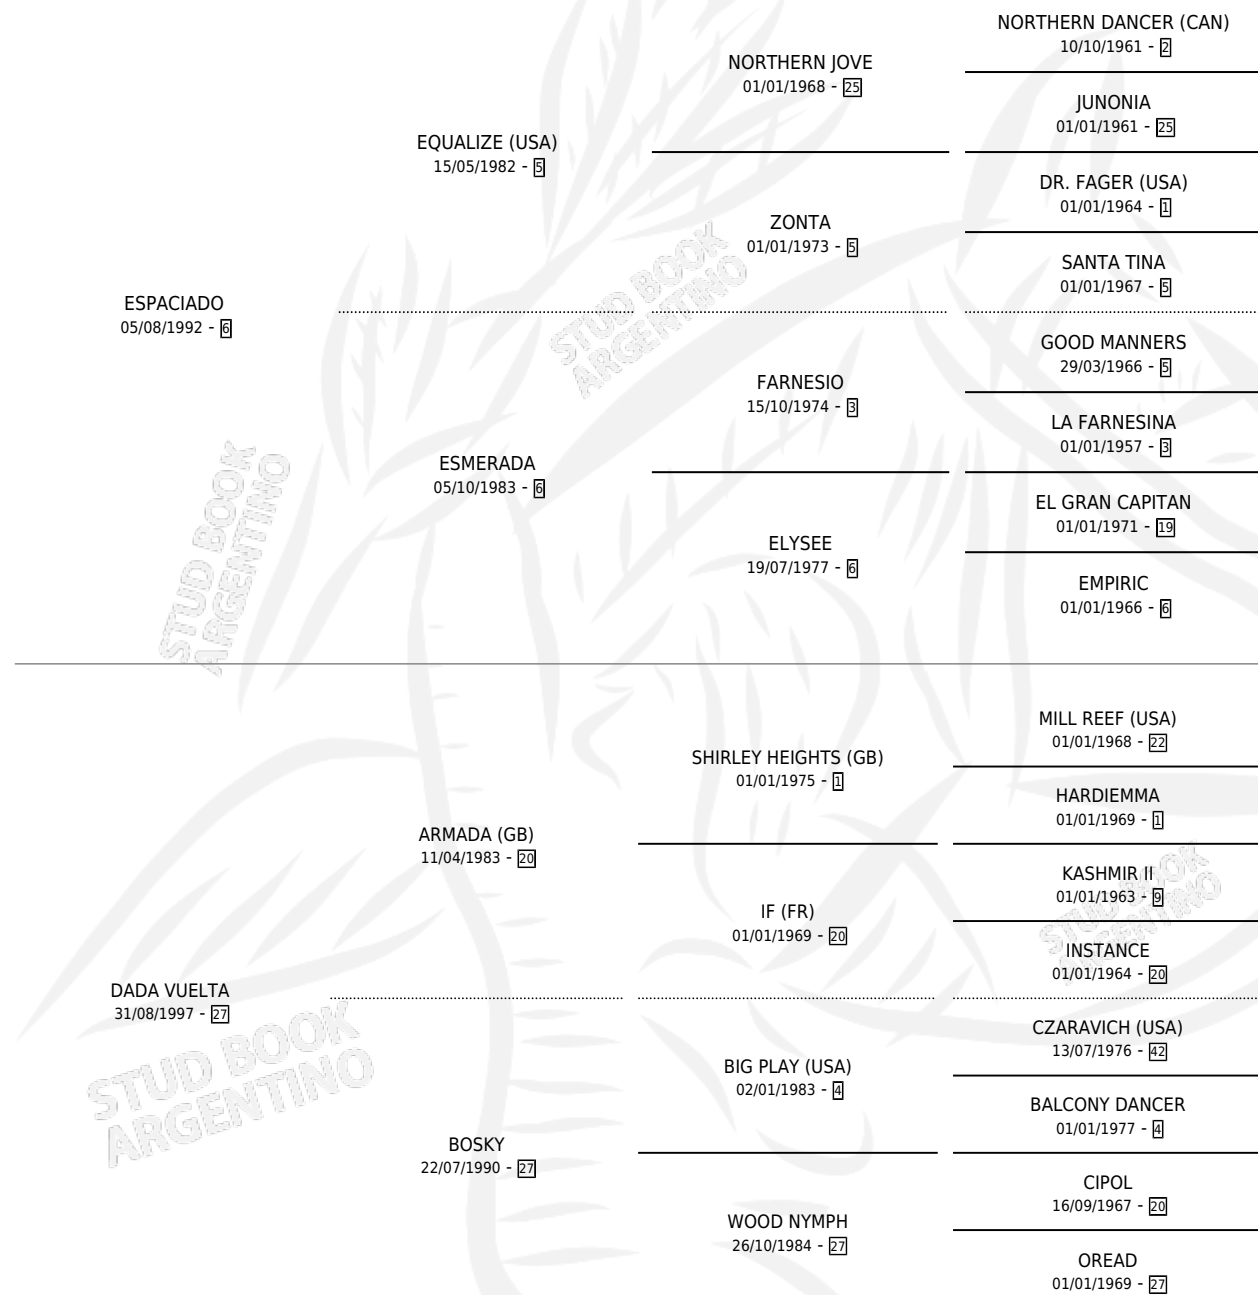

AL REVES SPA

por **ESPACIADO** y **DADA VUELTA** por **ARMADA (GB)**

Argentina · Hembra · Tordillo · SP · 09/08/2006
Familia 27-a · Volumen 39

ESTADO

| | |
|------------------------------|---|
| TIPIFICACIÓN SANGUÍNEA | X |
| TIPIFICACIÓN POR ADN | ✓ |
| PASAPORTE | X |
| IDENTIFICACIÓN POR MICROCHIP | X |
| REPRODUCTOR | ✓ |

Lugar de nacimiento: Vadarkblar

Criador: Vadarkblar

~

HIJOS

| | MACHOS | HEMBRAS |
|-------------|--------|---------|
| 3 NACIERON | 3 | 0 |
| 1 CORRIERON | 1 | 0 |

SIN ACTUACIONES

PEDIGREE

S

mientos 3 / Efectividad 50.00%

| PADRILLO | PRODUCTO | CRIADOR | 1ER SERVICIO | ÚLTIMO SERVICIO |
|--|---|------------|--------------|-----------------|
| SAN LIVINUS | ∅ | | 26/09/2016 | 18/11/2016 |
| AL REVES SPA | | | | |
| SHI-BAMU | ∅ | | 23/12/2014 | 24/12/2014 |
| Datos oficiales del Stud Book Argentino | | | | |
| TROPICAL NOV | ∅ | | 13/10/2012 | 18/10/2012 |
| Documento generado el 12/05/2026 | | | | |
| TROPICAL NOV | BIEN CATE (M Z, 06/10/2012) | UN PINAR | 15/10/2011 | 19/10/2011 |
| IBERIQUE | TERRIBLE PINTA (M AT, 09/10/2011) | UN PINAR | 20/10/2010 | 22/10/2010 |
| IBERIQUE | REVERTIDO GALO (M T, 08/10/2010) •MURIÓ EL 15/02/2015• | VADARKBLAR | 26/09/2009 | 30/09/2009 |