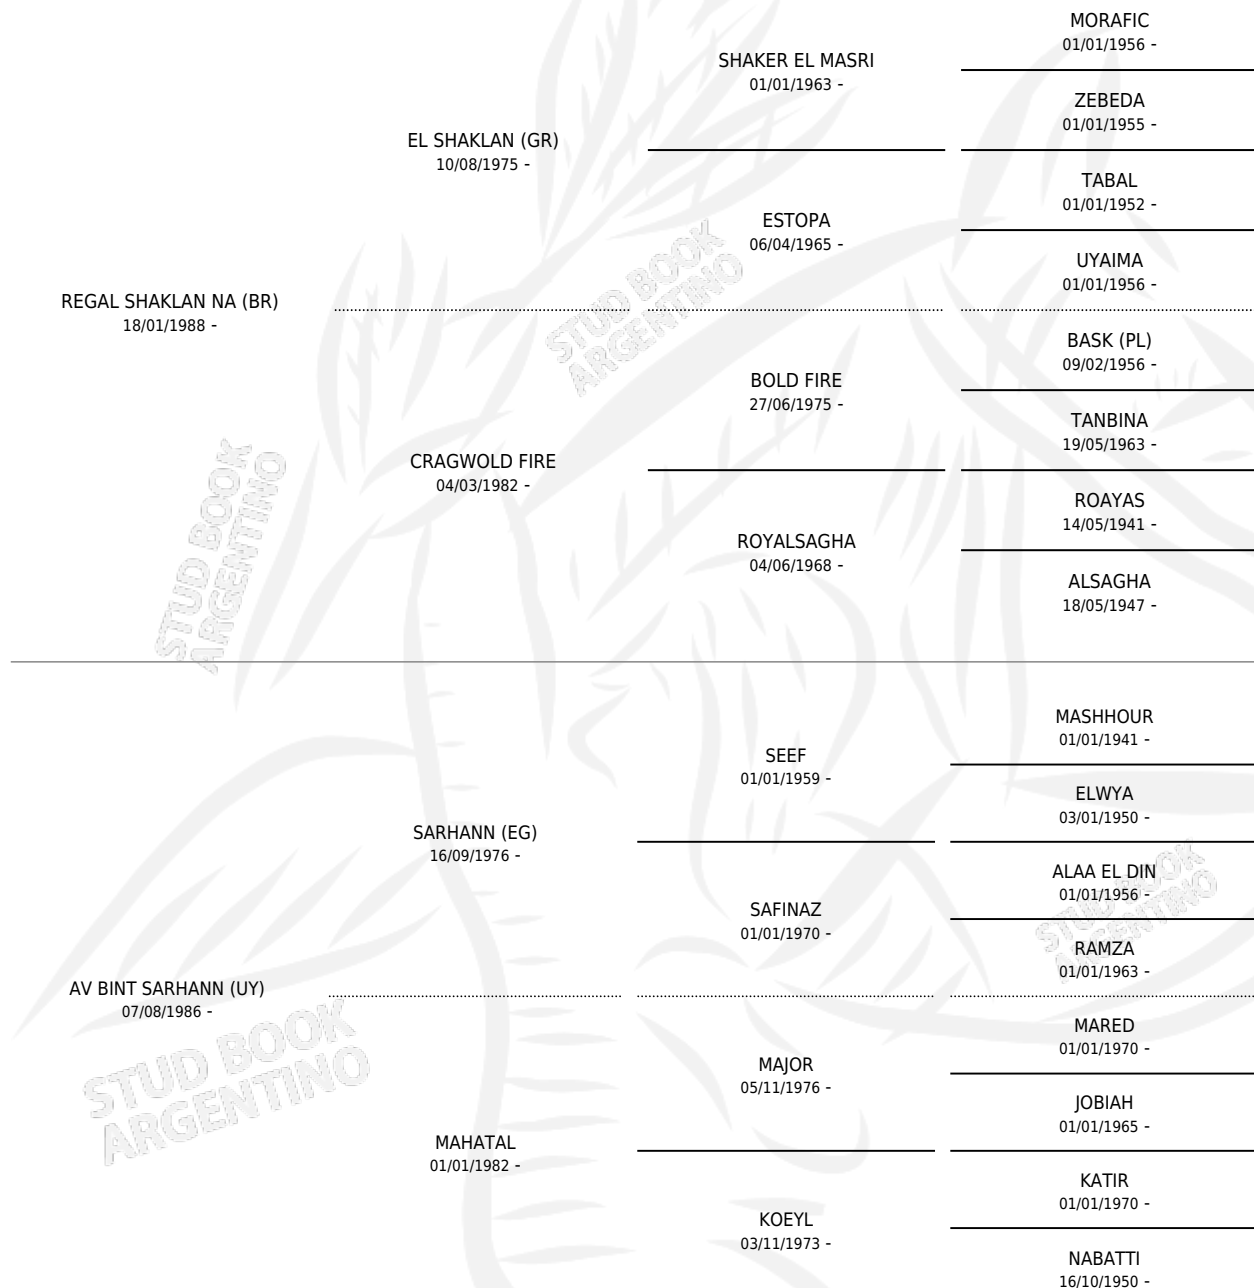

ET PAZ

por **REGAL SHAKLAN NA (BR)** y **AV BINT SARHANN (UY)**
por **SARHANN (EG)**

Argentina · Hembra · Zaino Doradillo · AP · 07/08/2006
Familia · Volumen 39

ESTADO

TIPIFICACIÓN SANGUÍNEA	X
TIPIFICACIÓN POR ADN	✓
PASAPORTE	X
IDENTIFICACIÓN POR MICROCHIP	X
REPRODUCTOR	X

Lugar de nacimiento: El Trueque

Criador: El Trueque

PEDIGREE

ET PAZ

Datos oficiales del Stud Book Argentino

Documento generado el 04/05/2026

studbook.org.ar