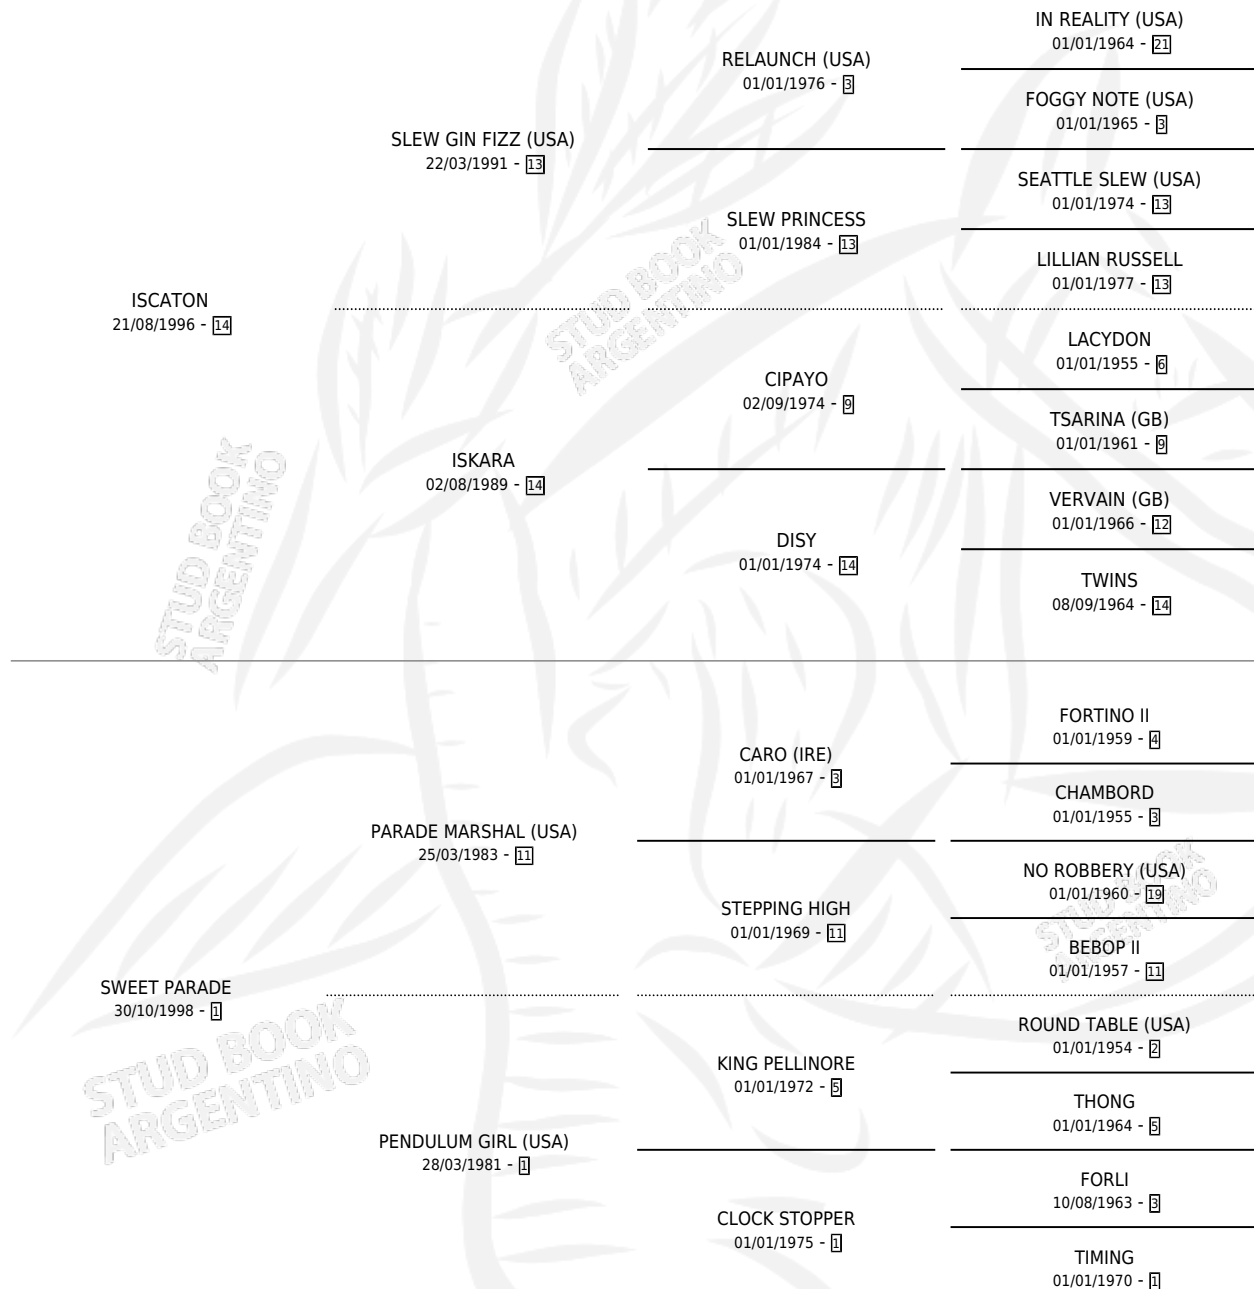

SWEET ISCATONA

por ISCATON y SWEET PARADE por PARADE MARSHAL (USA)

Argentina · Hembra · Zaino · SP · 16/08/2006
Familia 1-x · Volumen 39

ESTADO

TIPIFICACIÓN SANGUÍNEA	X
TIPIFICACIÓN POR ADN	✓
PASAPORTE	X
IDENTIFICACIÓN POR MICROCHIP	X
REPRODUCTOR	✓

Lugar de nacimiento: A.r.g.

Criador: A.r.g.

~

HIJOS

	MACHOS	HEMBRAS
2 NACIERON	2	0
SIN ACTUACIONES		

PEDIGREE