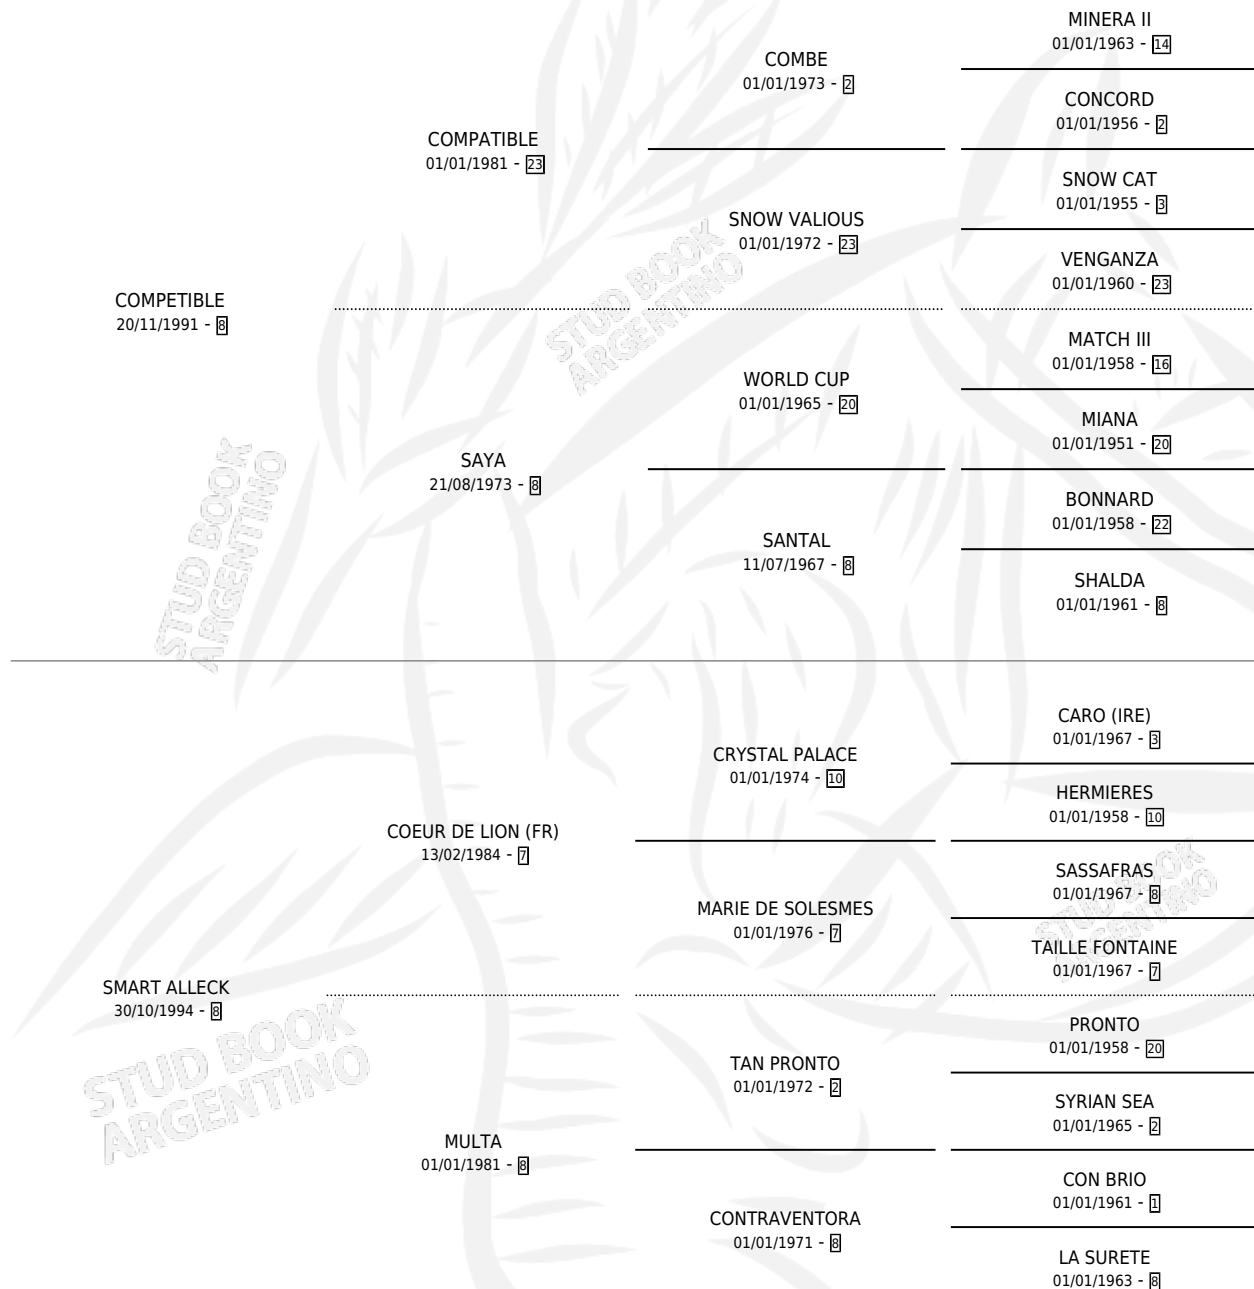

Lugar de nacimiento: Los Bayitos
Criador: Los Bayitos

~

HIJOS

	MACHOS	HEMBRAS
2 NACIERON	0	2
1 CORRIERON	0	1

SIN ACTUACIONES

PEDIGREE

CAMPAÑA

Solo carreras oficiales de Argentina