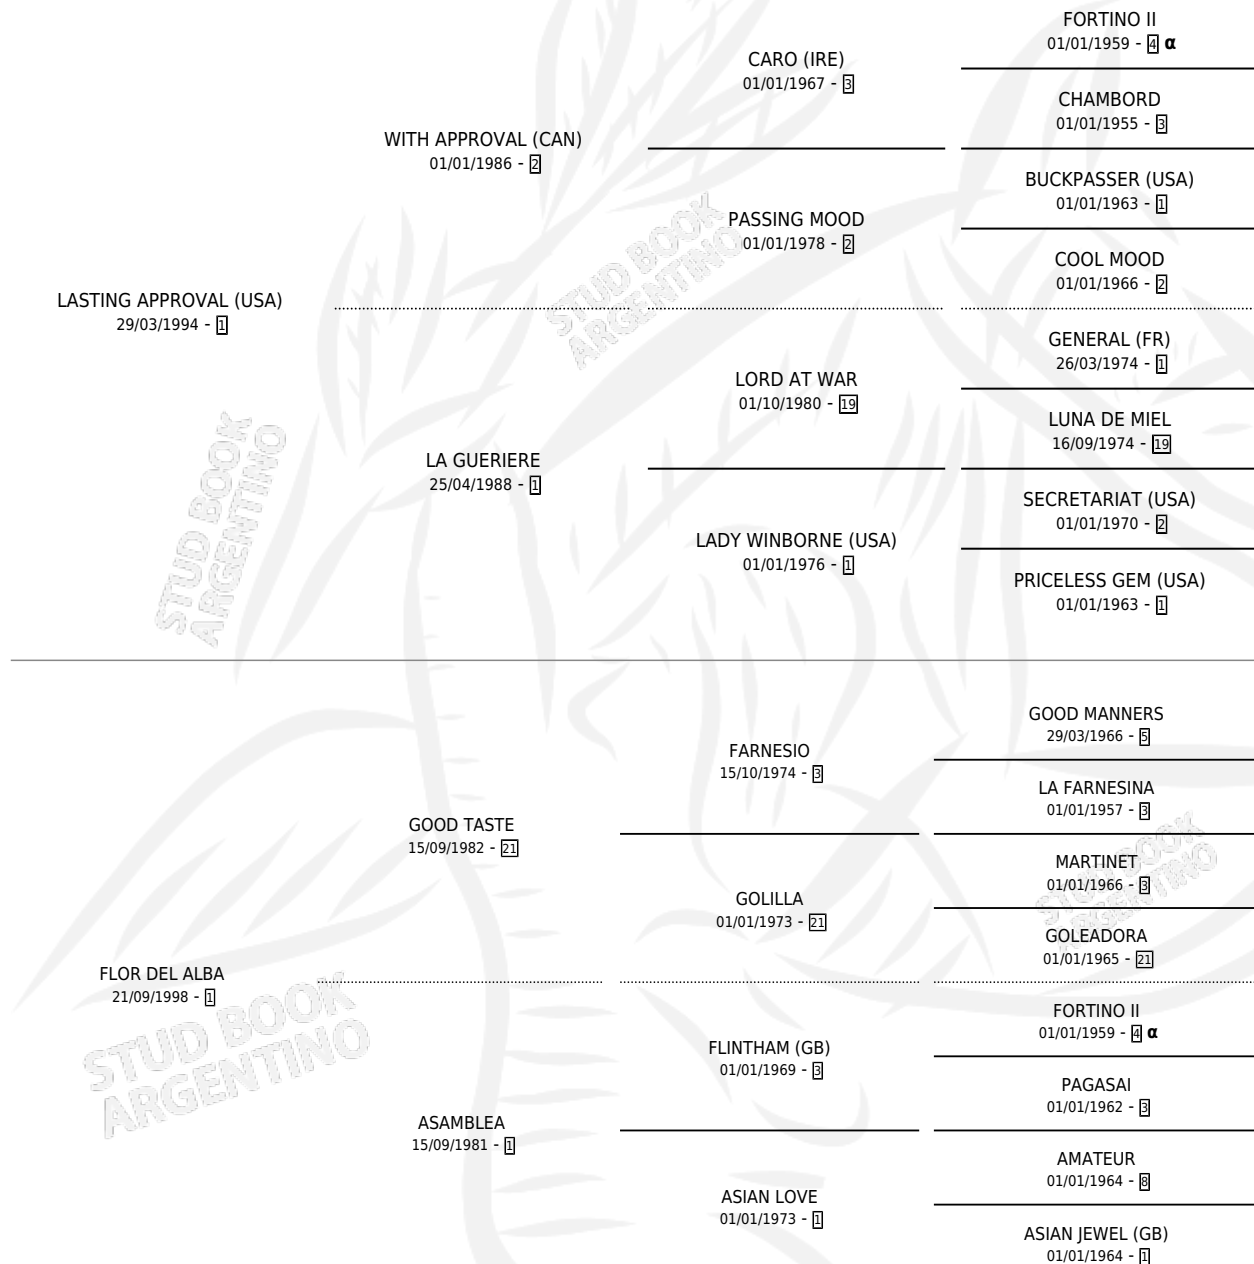

VIOLETA DEL ALBA

por **LASTING APPROVAL (USA)** y **FLOR DEL ALBA** por **GOOD TASTE**

Argentina · Hembra · Alazan · SP · 04/08/2006
Familia 1-t · Volumen 39

ESTADO

TIPIFICACIÓN SANGUÍNEA	X
TIPIFICACIÓN POR ADN	✓
PASAPORTE	X
IDENTIFICACIÓN POR MICROCHIP	X
REPRODUCTOR	✓

Lugar de nacimiento: El Alba
Criador: El Alba

PEDIGREE

INBREEDING : α

CAMPAÑA

Solo carreras oficiales de Argentina

POR EDAD

EDAD	CC	1°	2°	3°	4°	5°	NP	CLC	CLG	CLCG1	CLGG1	IMPORTE	GANANCIA / CC
5 AÑOS	1	0	0	0	0	0	1	0	0	0	0	\$0	\$0
6 AÑOS	6	1	0	2	1	0	2	0	0	0	0	\$26,400	\$4,400
7 AÑOS	4	1	0	0	2	0	1	0	0	0	0	\$30,800	\$7,700
TOTALES	11	2	0	2	3	0	4	0	0	0	0	\$57,200	\$5,200
%		18.2%	0.0%	18.2%	27.3%	0.0%	36.4%	0.0%	0.0%	0.0%	0.0%		

Ganadora de 2 carreras en Palermo y Rosario - \$57,200, a los 6 y 7 años.

POR DISTANCIA

HIPODROMO	CC	1°	2°	3°	4°	5°	NP	CLC	CLG	CLCG1	CLGG1	IMPORTE
PALERMO	3	1	0	0	1	0	1	0	0	0	0	\$28,300
1000 MTS	3	1	0	0	1	0	1	0	0	0	0	\$28,300
LA PLATA	1	0	0	0	1	0	0	0	0	0	0	\$2,500
1000 MTS	1	0	0	0	1	0	0	0	0	0	0	\$2,500
SAN ISIDRO	2	0	0	1	0	0	1	0	0	0	0	\$5,000
1200 MTS	2	0	0	1	0	0	1	0	0	0	0	\$5,000
ROSARIO	5	1	0	1	1	0	2	0	0	0	0	\$21,400
1200 MTS	3	0	0	0	1	0	2	0	0	0	0	\$1,000
1100 MTS	1	1	0	0	0	0	0	0	0	0	0	\$18,500
1000 MTS	1	0	0	1	0	0	0	0	0	0	0	\$1,900