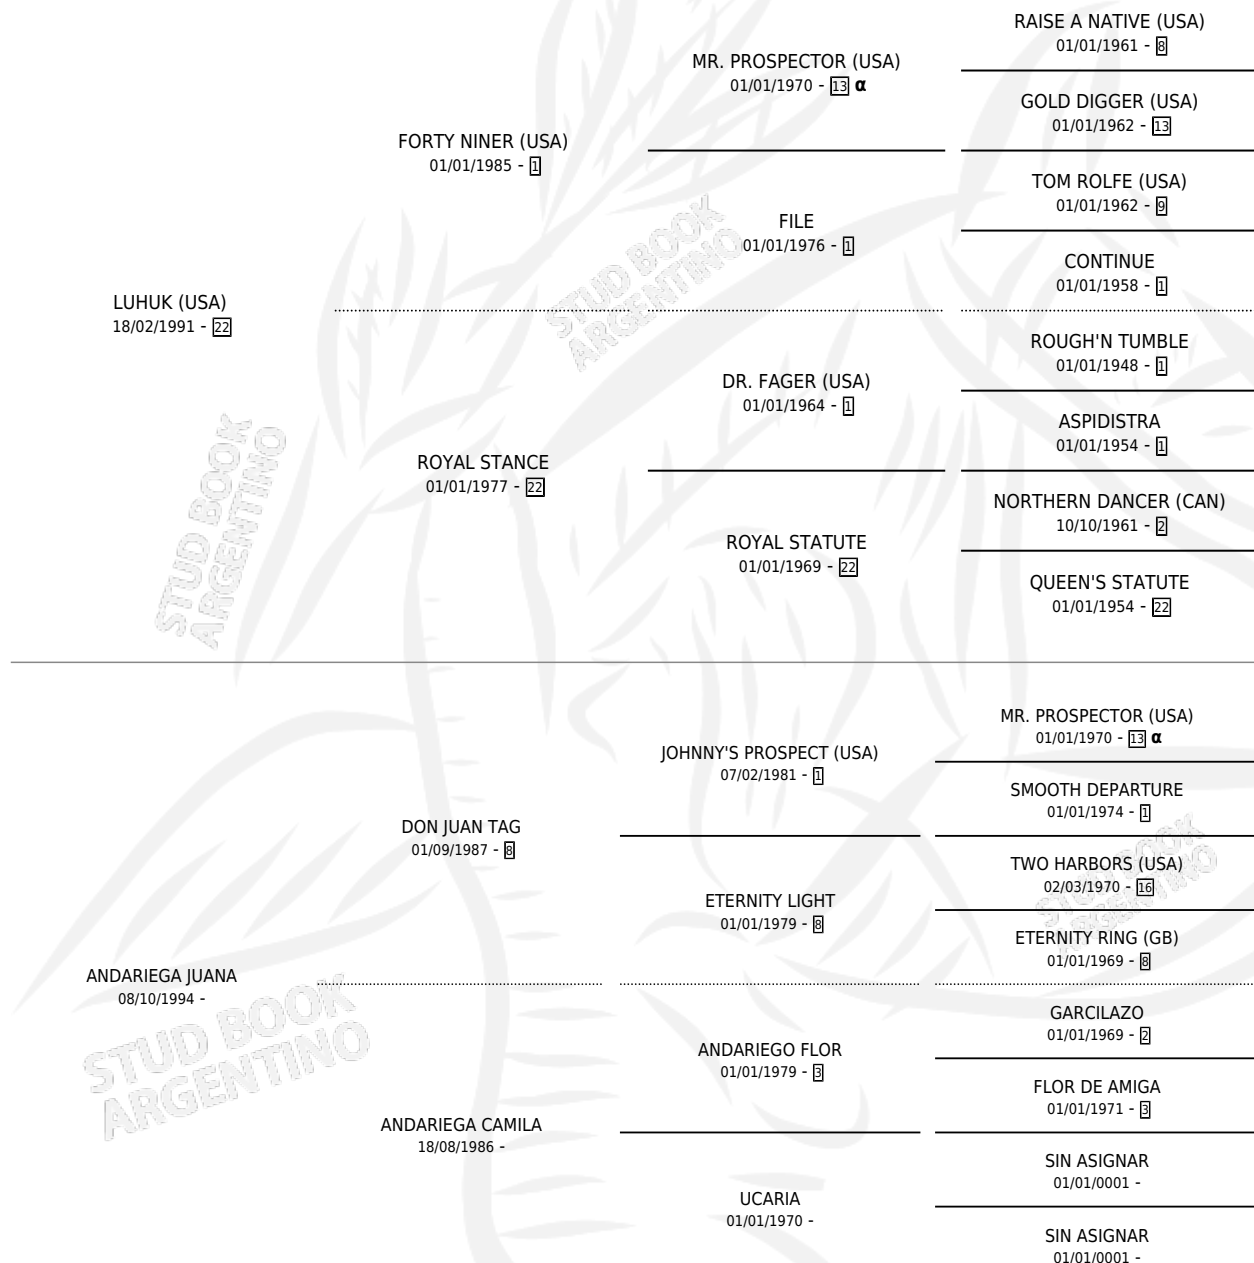

BUENACTITUD

por LUHUK (USA) y ANDARIEGA JUANA por DON JUAN TAG

Argentina · Hembra · Alazan · SP · 24/07/2006
Familia · Volumen 39

ESTADO

TIPIFICACIÓN SANGUÍNEA	X
TIPIFICACIÓN POR ADN	✓
PASAPORTE	X
IDENTIFICACIÓN POR MICROCHIP	X
REPRODUCTOR	✓

Lugar de nacimiento: La Quebrada
Criador: Green And Black

PEDIGREE

INBREEDING : α

CAMPAÑA

Solo carreras oficiales de Argentina

POR EDAD

EDAD	CC	1°	2°	3°	4°	5°	NP	CLC	CLG	CLCG1	CLGG1	IMPORTE	GANANCIA / CC
3 AÑOS	5	0	0	1	0	2	2	0	0	0	0	\$7,270	\$1,454
TOTALES	5	0	0	1	0	2	2	0	0	0	0	\$7,270	\$1,454
%		0.0%	0.0%	20.0%	0.0%	40.0%	40.0%	0.0%	0.0%	0.0%	0.0%		

Placés en La Plata en 5 carreras disputadas.

POR DISTANCIA

HIPODROMO	CC	1°	2°	3°	4°	5°	NP	CLC	CLG	CLCG1	CLGG1	IMPORTE
LA PLATA	5	0	0	1	0	2	2	0	0	0	0	\$7,270
1100 MTS	1	0	0	0	0	0	1	0	0	0	0	\$0
1200 MTS	2	0	0	0	0	1	1	0	0	0	0	\$1,590
1000 MTS	2	0	0	1	0	1	0	0	0	0	0	\$5,680