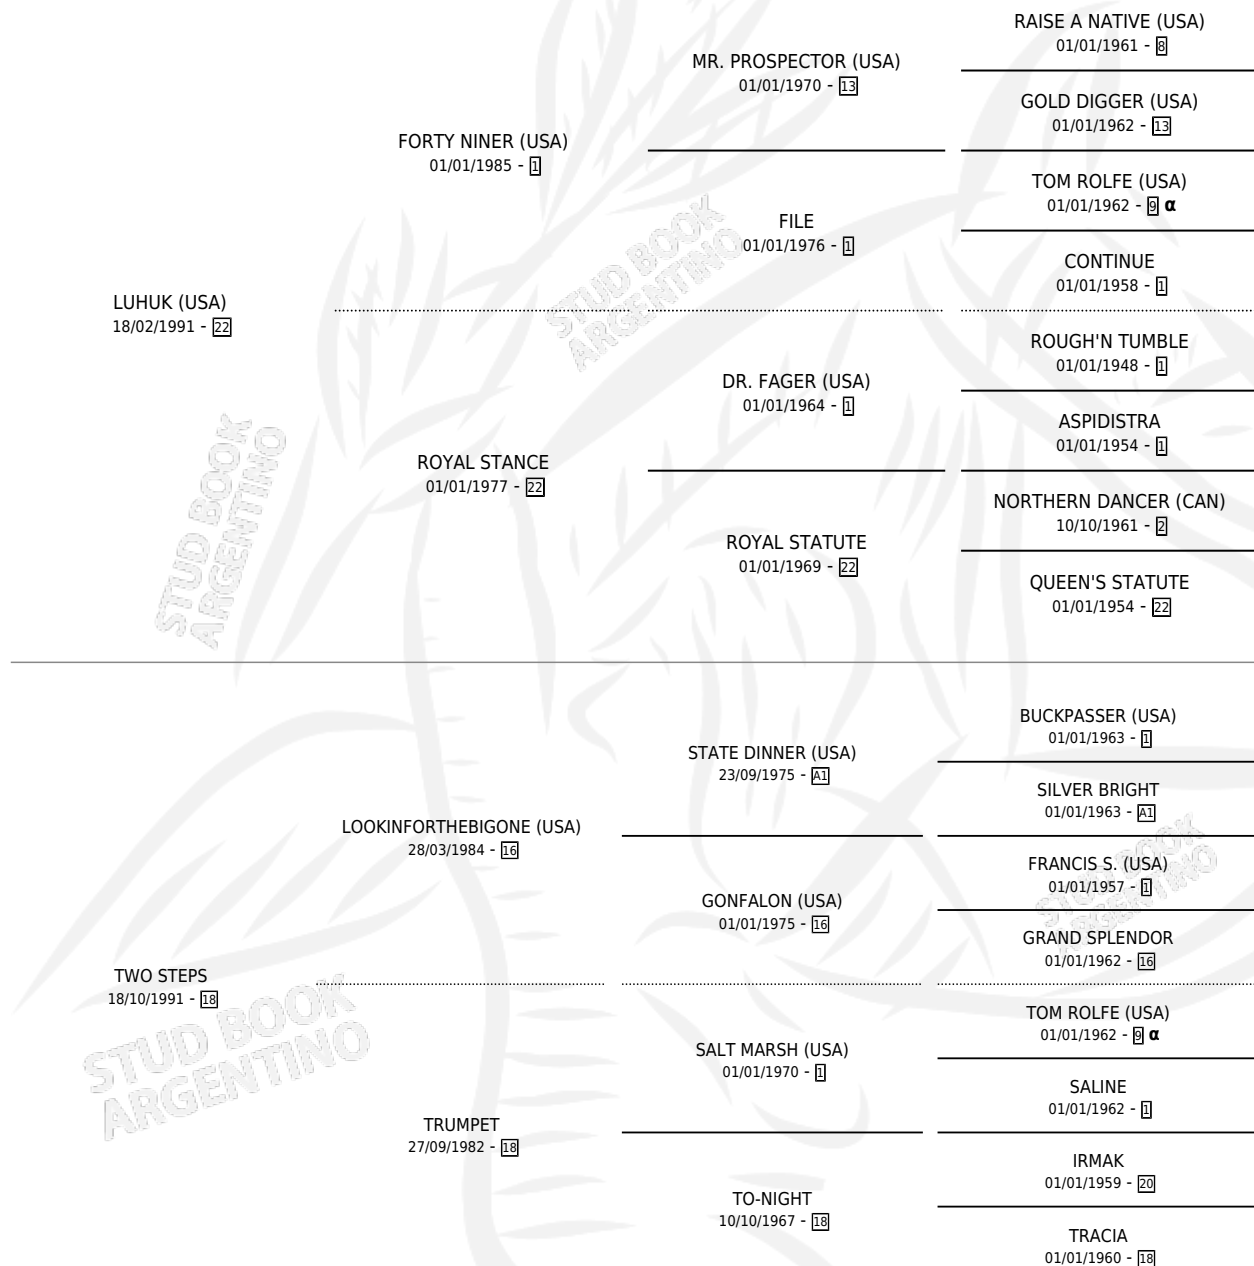

MI APUESTA

por LUHUK (USA) y TWO STEPS por
LOOKINFORTHEBIGONE (USA)

Argentina · Hembra · Alazan · SP · 08/08/2006
Familia 18-a · Volumen 39

ESTADO

TIPIFICACIÓN SANGUÍNEA	X
TIPIFICACIÓN POR ADN	✓
PASAPORTE	X
IDENTIFICACIÓN POR MICROCHIP	X
REPRODUCTOR	✓

Lugar de nacimiento: La Quebrada
Criador: Green And Black

PEDIGREE

INBREEDING : α