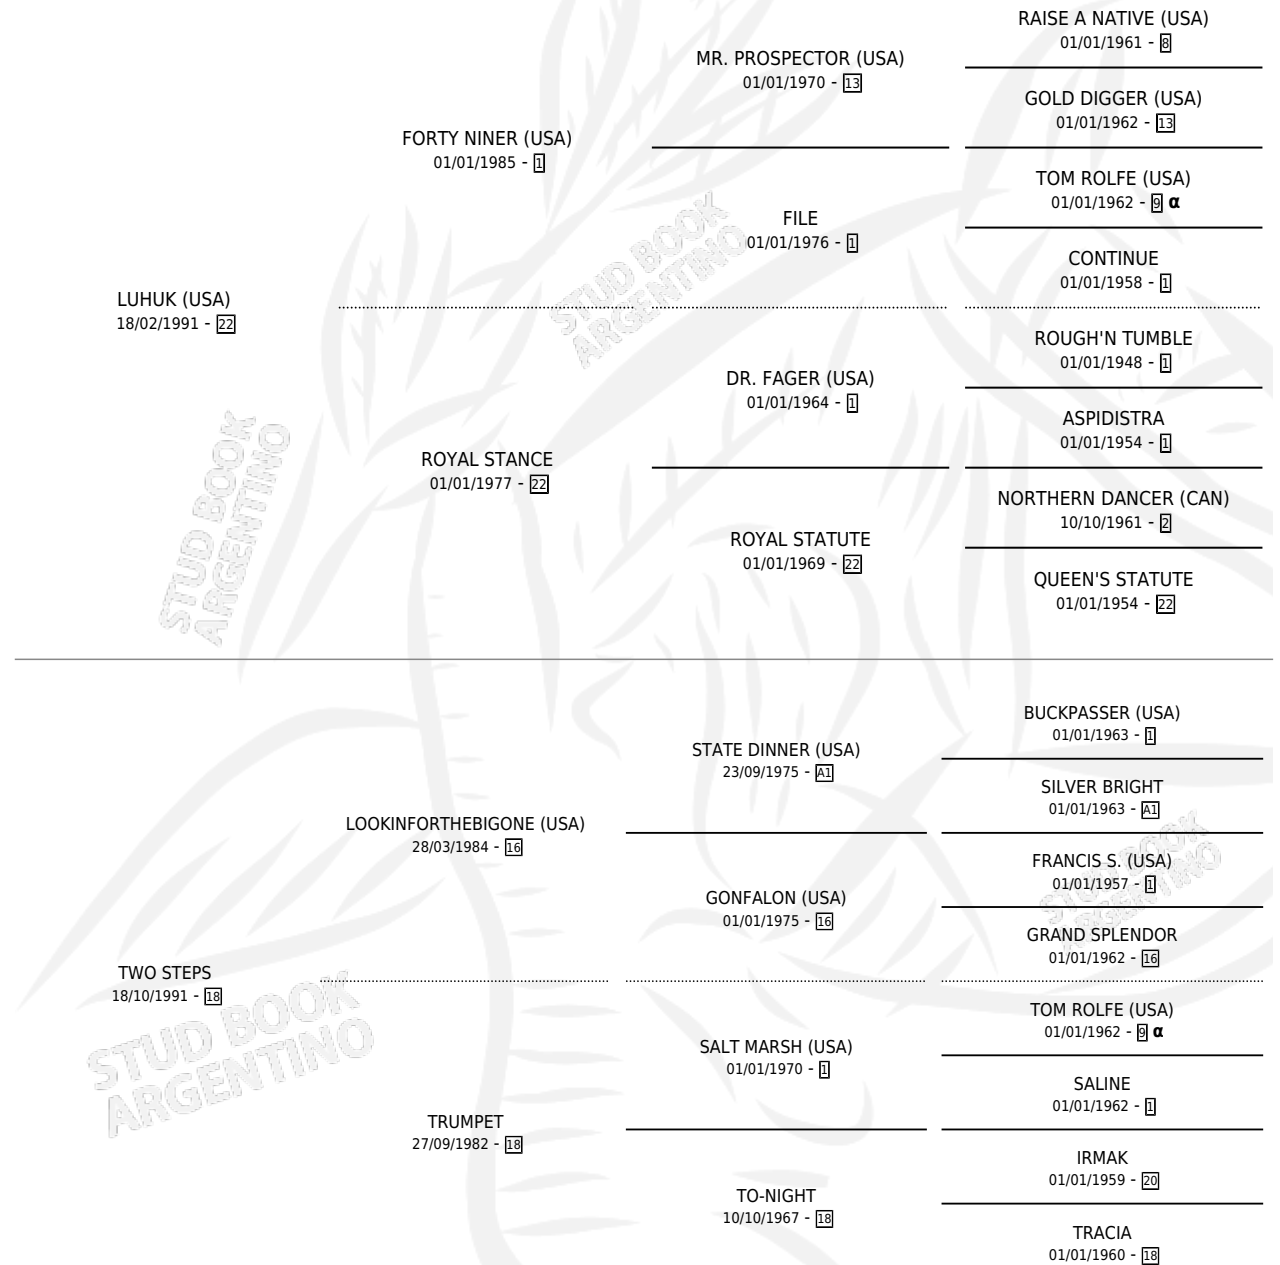

MI APUESTA

por **LUHUK (USA)** y **TWO STEPS** por
LOOKINFORTHEBIGONE (USA)

Argentina · Hembra · Alazan · SP · 08/08/2006
Familia 18-a · Volumen 39

ESTADO

TIPIFICACIÓN SANGUÍNEA	X
TIPIFICACIÓN POR ADN	✓
PASAPORTE	X
IDENTIFICACIÓN POR MICROCHIP	X
REPRODUCTOR	✓

Lugar de nacimiento: La Quebrada
Criador: Green And Black

PEDIGREE

INBREEDING : α