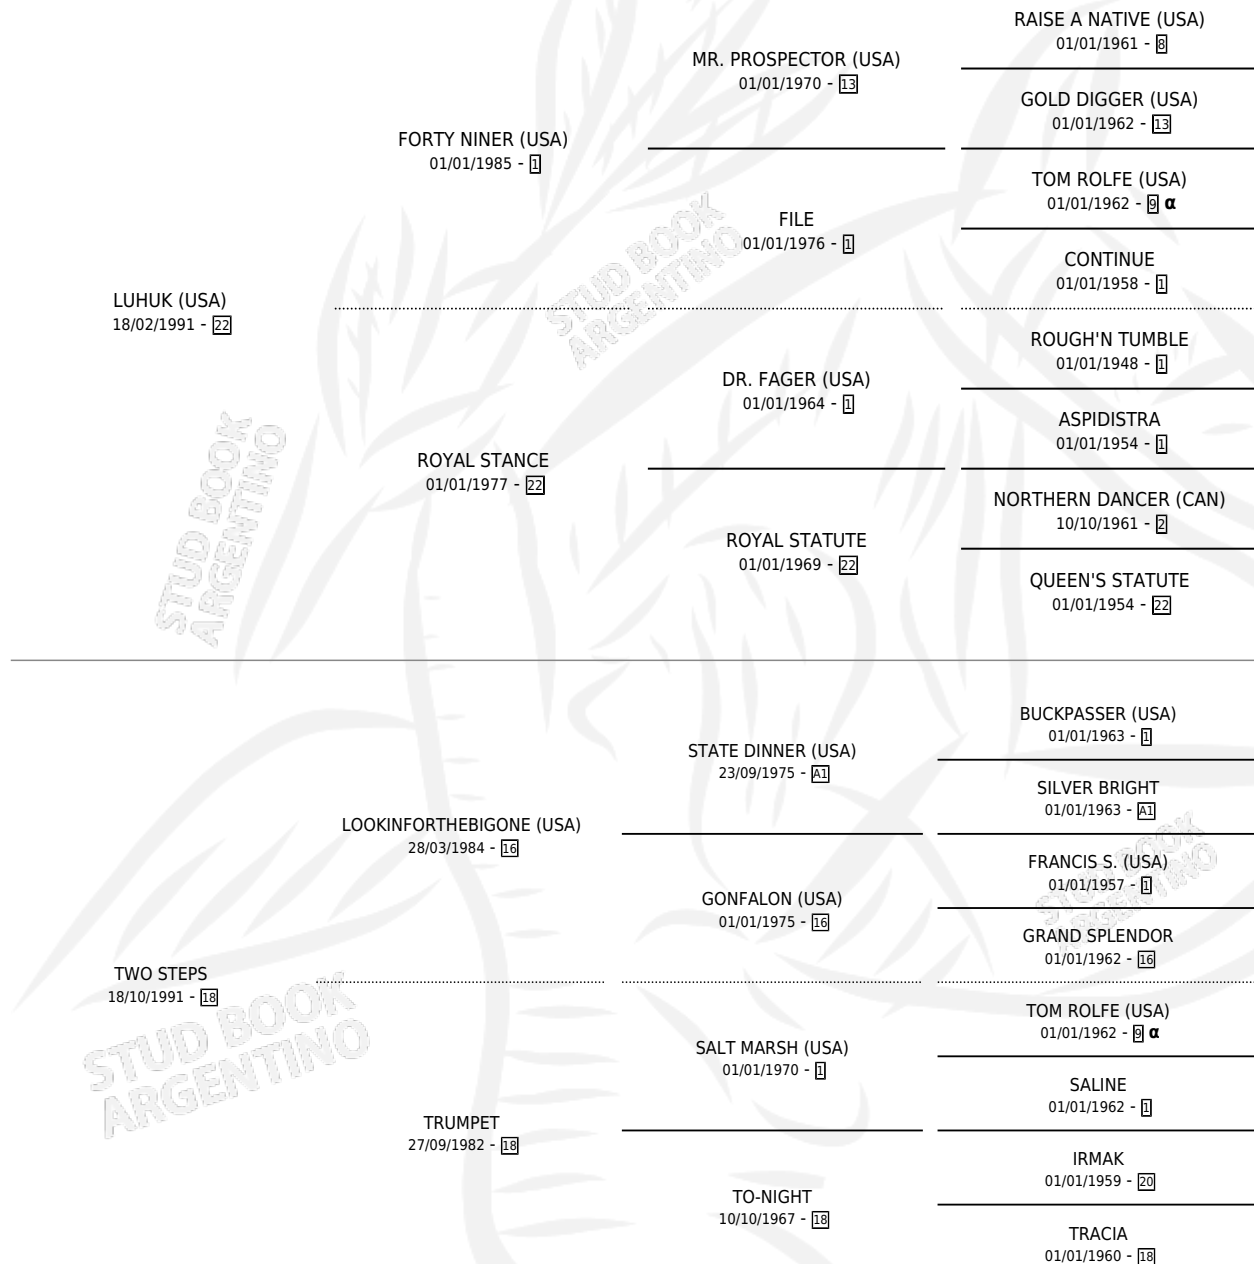

MI APUESTA

por LUHUK (USA) y TWO STEPS por
LOOKINFORTHEBIGONE (USA)

Argentina · Hembra · Alazan · SP · 08/08/2006
Familia 18-a · Volumen 39

ESTADO

TIPIFICACIÓN SANGUÍNEA	X
TIPIFICACIÓN POR ADN	✓
PASAPORTE	X
IDENTIFICACIÓN POR MICROCHIP	X
REPRODUCTOR	✓

Lugar de nacimiento: La Quebrada
Criador: Green And Black

PEDIGREE

INBREEDING : α

CAMPAÑA

Solo carreras oficiales de Argentina

POR EDAD

EDAD	CC	1°	2°	3°	4°	5°	NP	CLC	CLG	CLCG1	CLGG1	IMPORTE	GANANCIA / CC
3 AÑOS	5	0	0	0	1	0	4	0	0	0	0	\$2,200	\$440
4 AÑOS	5	0	0	0	0	0	5	0	0	0	0	\$0	\$0
TOTALES	10	0	0	0	1	0	9	0	0	0	0	\$2,200	\$220
%		0.0%	0.0%	0.0%	10.0%	0.0%	90.0%	0.0%	0.0%	0.0%	0.0%		