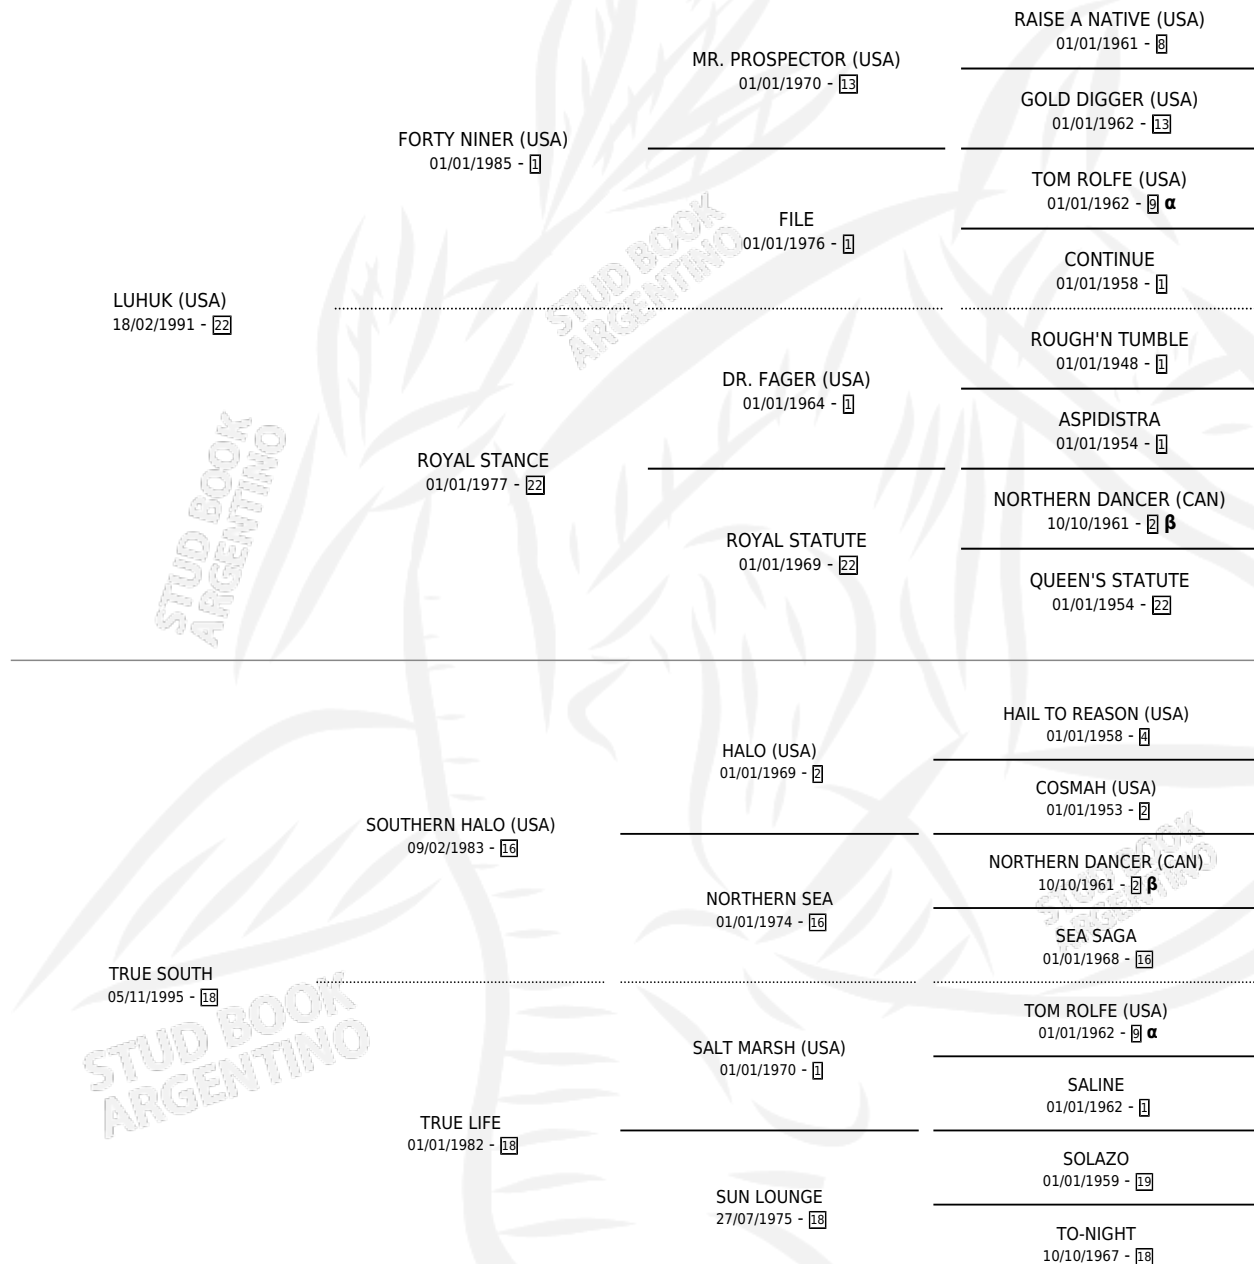

MENTE SANA

por LUHUK (USA) y TRUE SOUTH por SOUTHERN HALO (USA)

Argentina · Hembra · Alazan Tostado · SP · 01/08/2006
Familia 18-a · Volumen 39

ESTADO

TIPIFICACIÓN SANGUÍNEA	X
TIPIFICACIÓN POR ADN	✓
PASAPORTE	X
IDENTIFICACIÓN POR MICROCHIP	X
REPRODUCTOR	✓

Lugar de nacimiento: La Quebrada
Criador: Green And Black

~

HIJOS

	MACHOS	HEMBRAS
1 NACIERON	1	0
SIN ACTUACIONES		

PEDIGREE

INBREEDING : α, β

CAMPAÑA

Solo carreras oficiales de Argentina