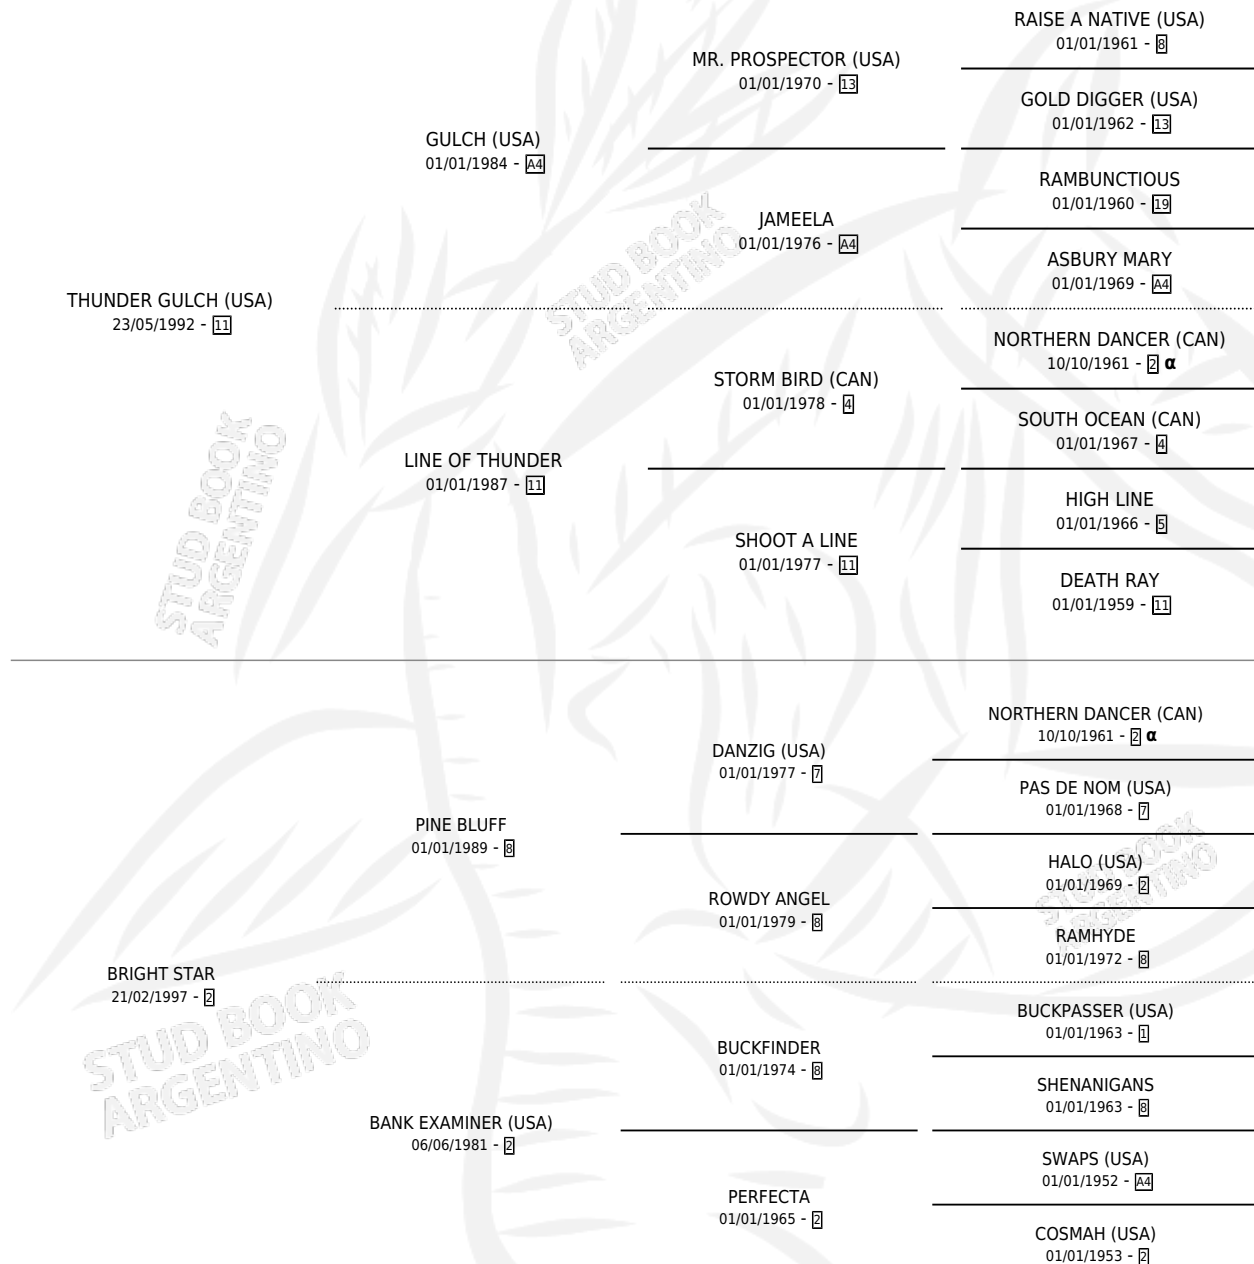

BRIGHT THUNDER

por THUNDER GULCH (USA) y BRIGHT STAR por PINE BLUFF

Argentina · Hembra · Zaino · SP · 28/07/2006
Familia 2-d · Volumen 39

ESTADO

TIPIFICACIÓN SANGUÍNEA	X
TIPIFICACIÓN POR ADN	X
PASAPORTE	X
IDENTIFICACIÓN POR MICROCHIP	X
REPRODUCTOR	X

Lugar de nacimiento: El Alfar
Criador: Sin dato

PEDIGREE

INBREEDING : α

BRIGHT THUNDER

Datos oficiales del Stud Book Argentino

Documento generado el 09/05/2026

studbook.org.ar