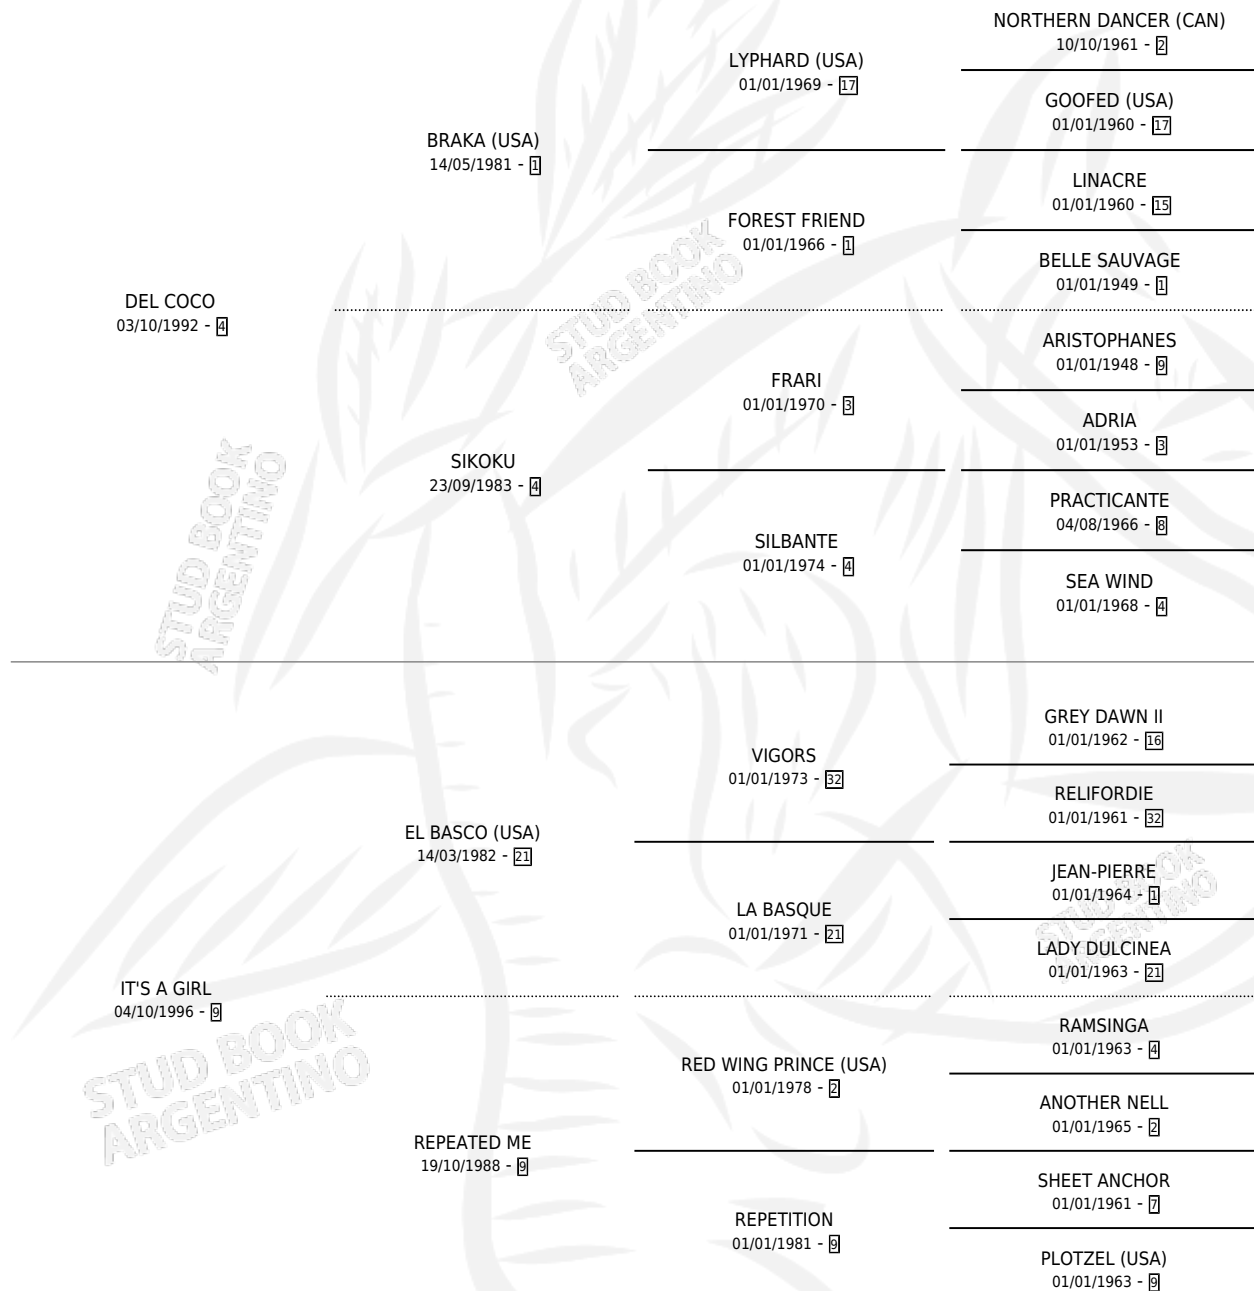

DE LA BROCHA

por DEL COCO y IT'S A GIRL por EL BASCO (USA)

Argentina · Hembra · Zaino · SP · 30/07/2006
Familia 9-e · Volumen 39

ESTADO

TIPIFICACIÓN SANGUÍNEA	X
TIPIFICACIÓN POR ADN	✓
PASAPORTE	✓
IDENTIFICACIÓN POR MICROCHIP	X
REPRODUCTOR	X

Lugar de nacimiento: Don Eugenio

Criador: Don Eugenio

PEDIGREE

DE LA BROCHA

Datos oficiales del Stud Book Argentino

Documento generado el 03/05/2026

studbook.org.ar