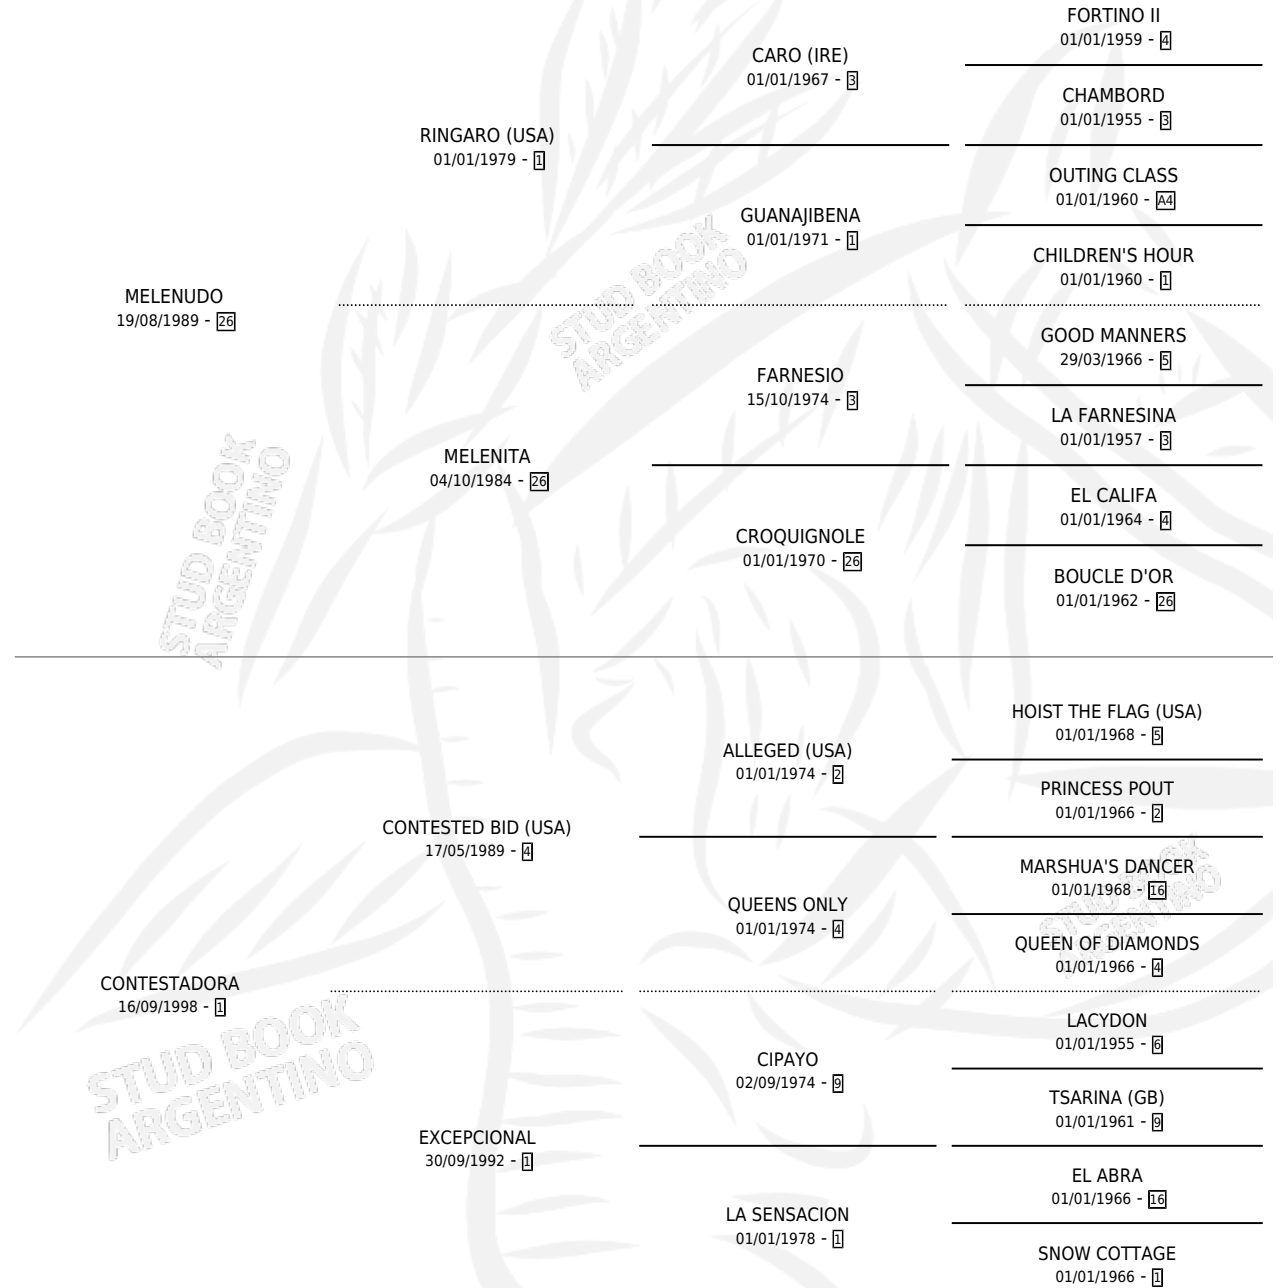

CONFESORA SECRETA

por MELENUDO y CONTESTADORA por CONTESTED BID (USA)

Argentina · Hembra · Zaino · SP · 06/08/2006
Familia 1-e · Volumen 39

ESTADO

TIPIFICACIÓN SANGUÍNEA	X
TIPIFICACIÓN POR ADN	✓
PASAPORTE	X
IDENTIFICACIÓN POR MICROCHIP	X
REPRODUCTOR	X

Lugar de nacimiento: El Doguito

Criador: El Doguito

PEDIGREE

CONFESORA SECRETA

Datos oficiales del Stud Book Argentino

Documento generado el 11/05/2026

studbook.org.ar