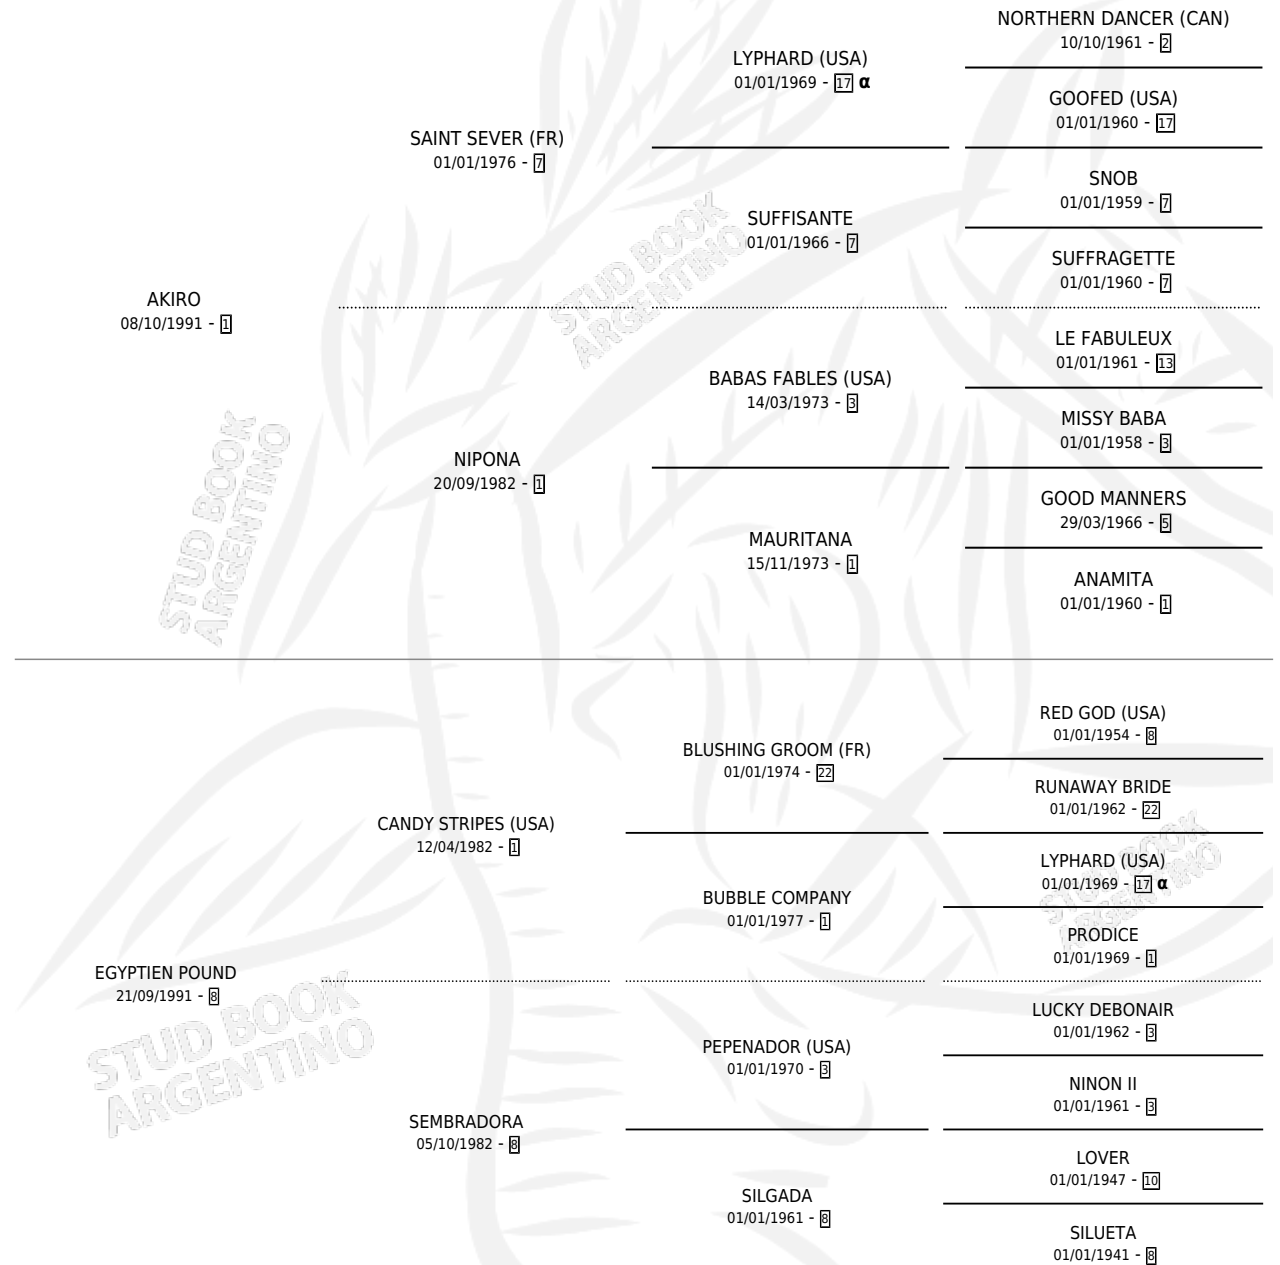

WEKITA

por AKIRO y EGYPTIEN POUND por CANDY STRIPES (USA)

Argentina · Hembra · Zaino Colorado · SP · 08/08/2006
Familia 8-j · Volumen 39

ESTADO

TIPIFICACIÓN SANGUÍNEA	X
TIPIFICACIÓN POR ADN	✓
PASAPORTE	✓
IDENTIFICACIÓN POR MICROCHIP	X
REPRODUCTOR	✓

Lugar de nacimiento: Jomar
Criador: Jomar

~

HIJOS

	MACHOS	HEMBRAS
5 NACIERON	4	1
SIN ACTUACIONES		

PEDIGREE

INBREEDING : α

CAMPAÑA

Solo carreras oficiales de Argentina