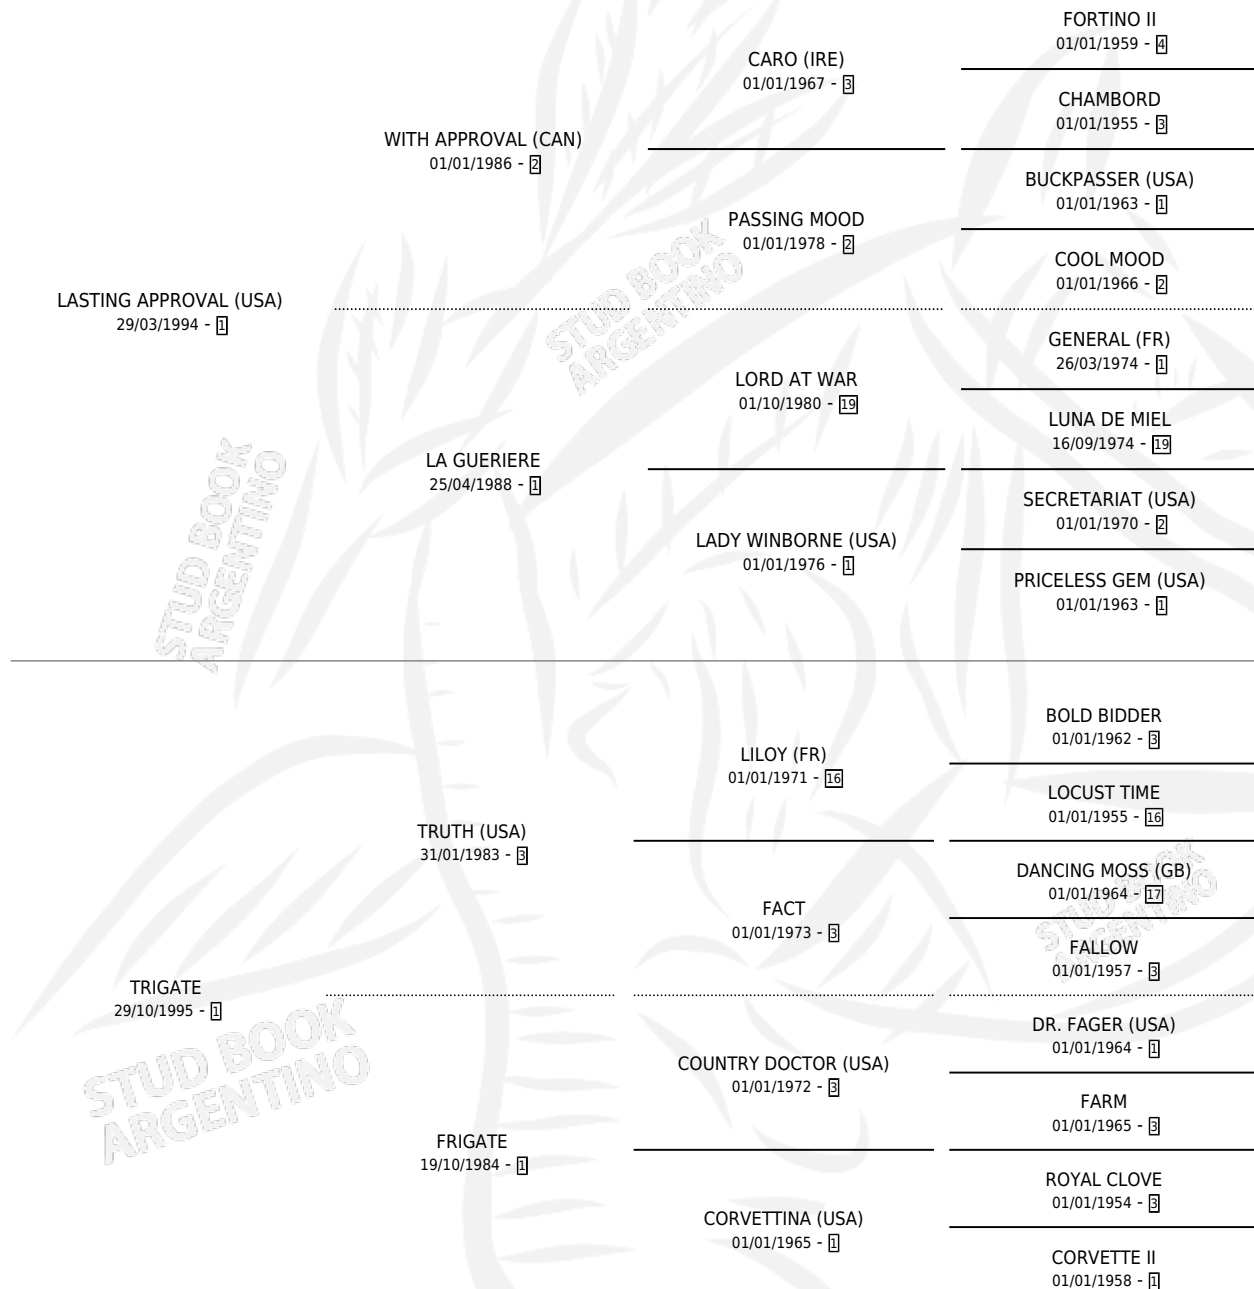

LAST JUGADA

por **LASTING APPROVAL (USA)** y **TRIGATE** por **TRUTH (USA)**

Argentina · Hembra · Alazan · SP · 05/08/2006
Familia 1-e · Volumen 39

ESTADO

TIPIFICACIÓN SANGUÍNEA	X
TIPIFICACIÓN POR ADN	✓
PASAPORTE	✓
IDENTIFICACIÓN POR MICROCHIP	X
REPRODUCTOR	✓

Lugar de nacimiento: Don Yeye
Criador: Pasarotti Carola

~

HIJOS

	MACHOS	HEMBRAS
4 NACIERON	3	1
3 CORRIERON	2	1
2 GANARON	2	0
0 GANADORES CL	0 GANADORES GR	0 GANADORES G1

PEDIGREE

CAMPAÑA

Solo carreras oficiales de Argentina