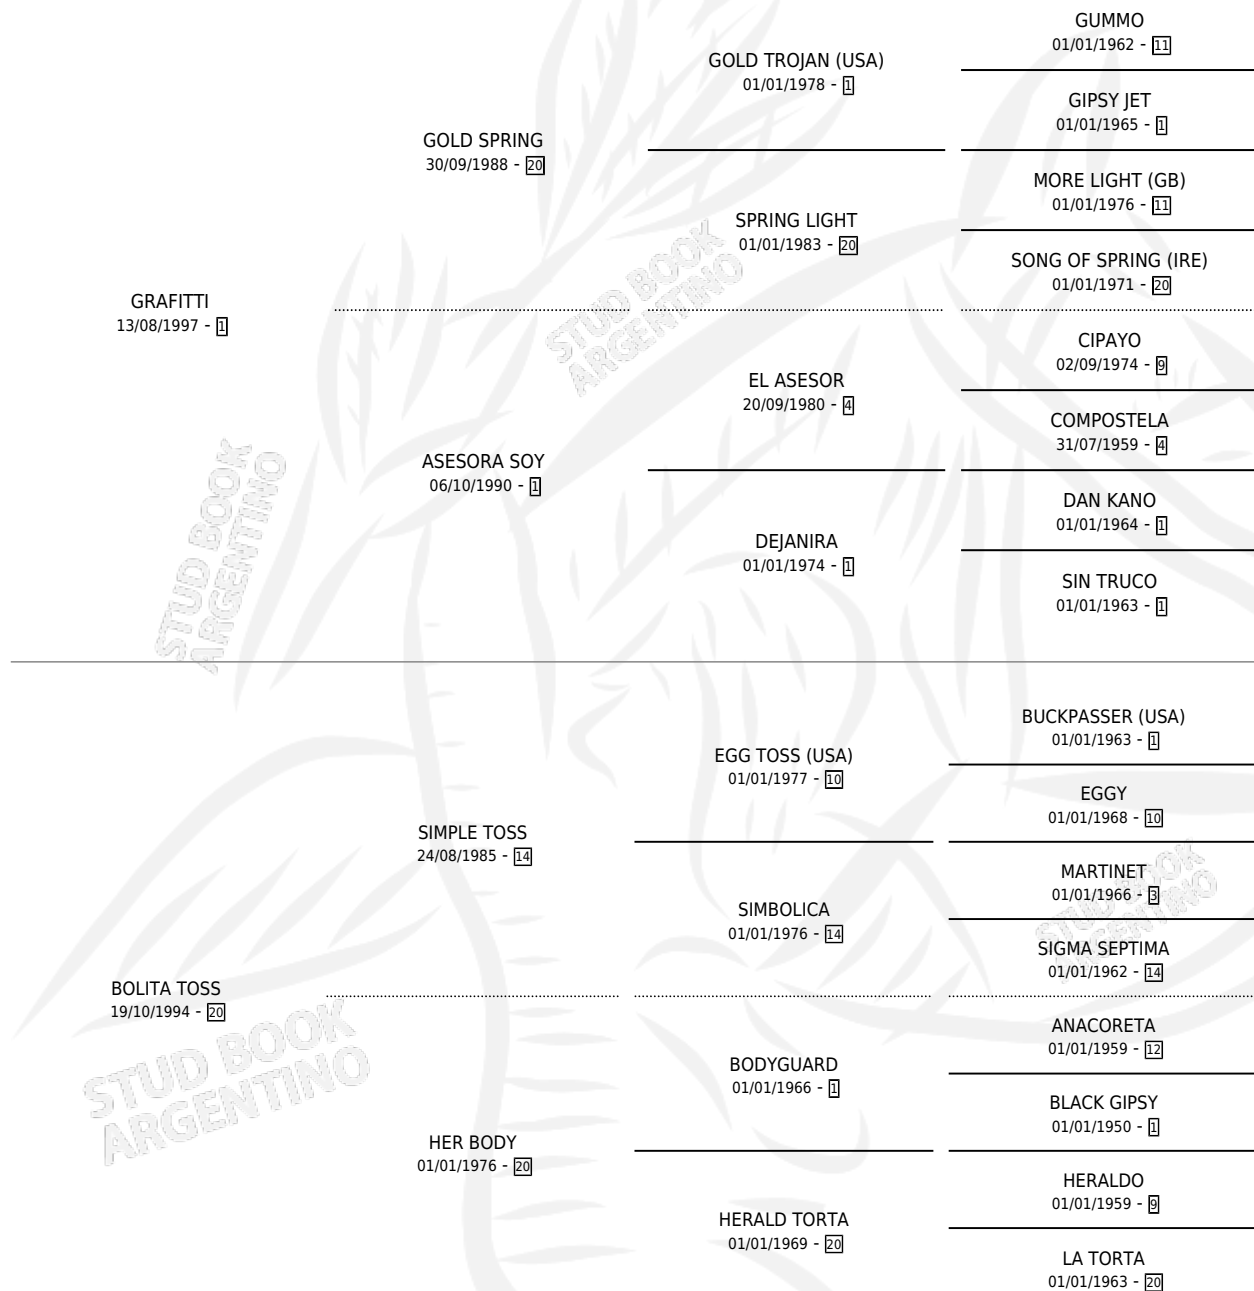

NASH

por **GRAFITTI** y **BOLITA TOSS** por **SIMPLE TOSS**

Argentina · Macho · Zaino Doradillo · SP · 23/07/2006
Familia 20 · Volumen 39

ESTADO

TIPIFICACIÓN SANGUÍNEA	X
TIPIFICACIÓN POR ADN	✓
PASAPORTE	X
IDENTIFICACIÓN POR MICROCHIP	X
REPRODUCTOR	X

Lugar de nacimiento: Las Dos H

Criador: Las Dos H

PEDIGREE

CAMPAÑA

Solo carreras oficiales de Argentina

POR EDAD

EDAD	CC	1°	2°	3°	4°	5°	NP	CLC	CLG	CLCG1	CLGG1	IMPORTE	GANANCIA / CC
2 AÑOS	2	0	0	0	0	0	2	0	0	0	0	\$0	\$0
3 AÑOS	4	0	0	0	0	0	4	0	0	0	0	\$0	\$0
TOTALES	6	0	0	0	0	0	6	0	0	0	0	\$0	\$0
%		0.0%	0.0%	0.0%	0.0%	0.0%	100%	0.0%	0.0%	0.0%	0.0%		