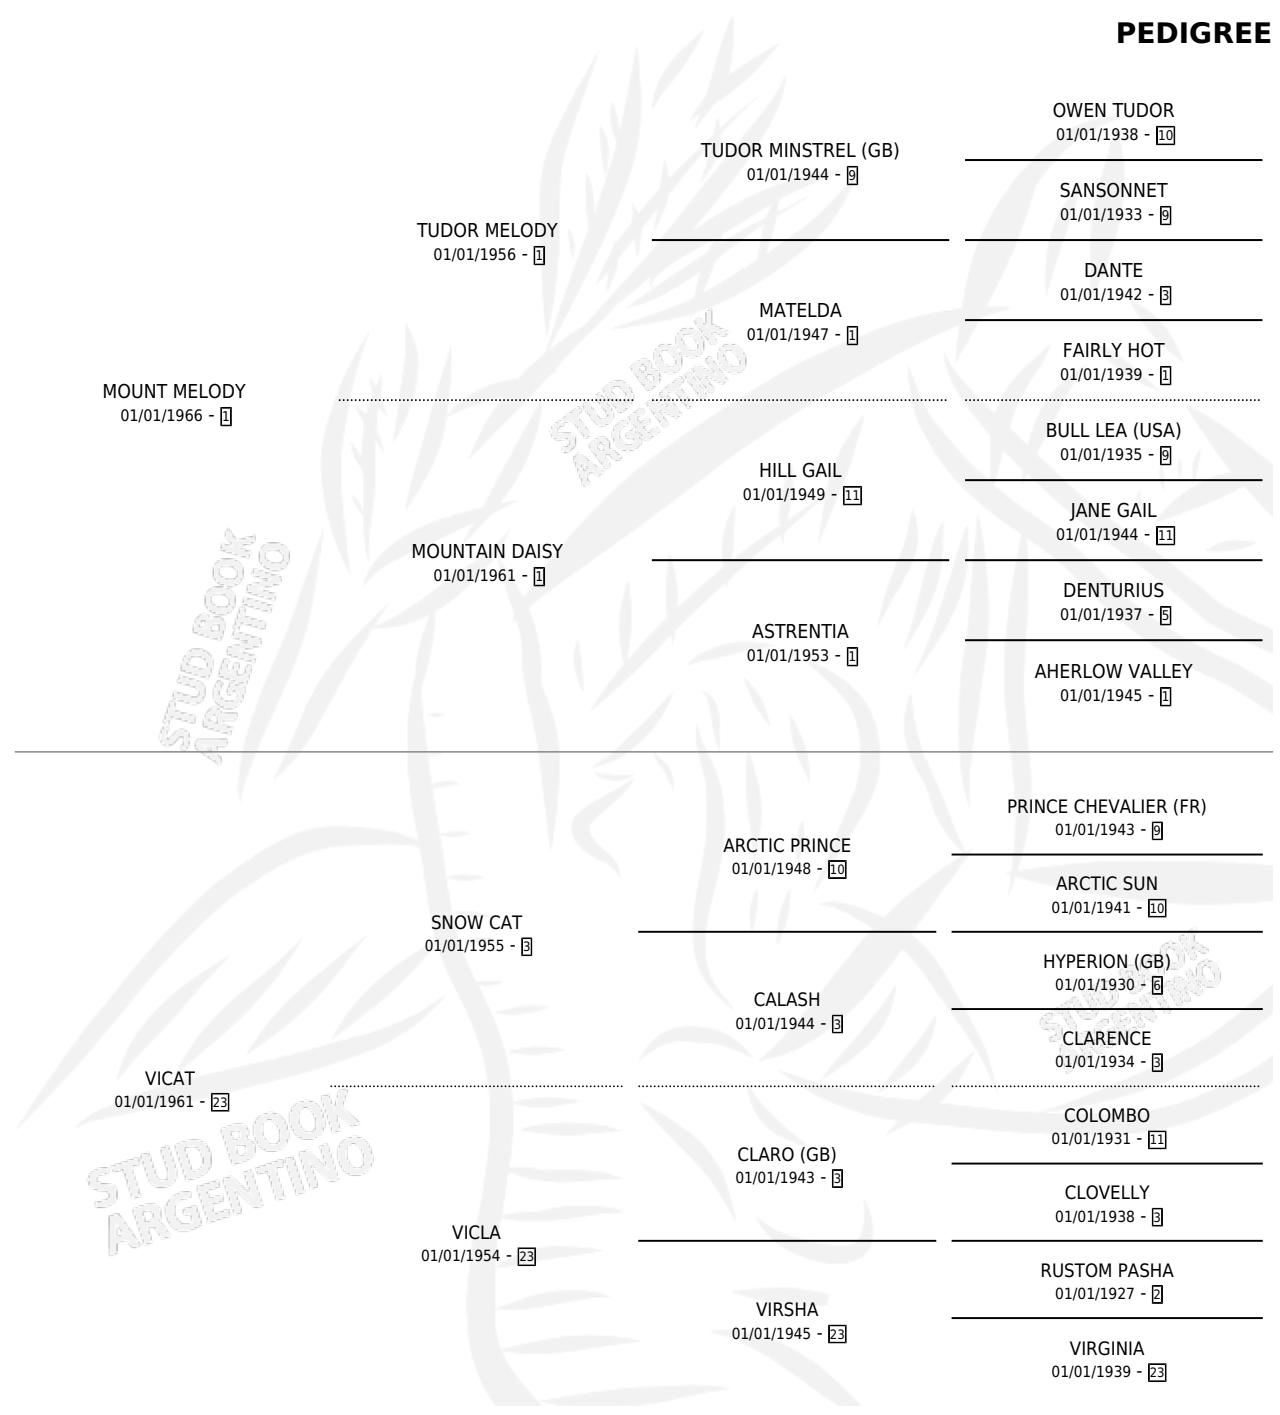

VITALIDAD

por **MOUNT MELODY** y **VICAT** por **SNOW CAT**

Argentina · Hembra · Zaino · SP · 01/01/1975
Familia 23-a · Volumen 29

ESTADO

TIPIFICACIÓN SANGUÍNEA	✓
TIPIFICACIÓN POR ADN	X
PASAPORTE	X
IDENTIFICACIÓN POR MICROCHIP	X
REPRODUCTOR	✓

Lugar de nacimiento: Campo particular

Criador: Sin dato

~

HIJOS

	MACHOS	HEMBRAS
12 NACIERON	10	2
10 CORRIERON	8	2
6 GANARON	6	0

1 GANADORES **CL** **1** GANADORES **GR** **1** GANADORES **G1**

PEDIGREE

CAMPAÑA

Solo carreras oficiales de Argentina

POR EDAD

EDAD	CC	1°	2°	3°	4°	5°	NP	CLC	CLG	CLCG1	CLGG1	IMPORTE	GANANCIA / CC
5 AÑOS	1	1	0	0	0	0	0	0	0	0	0	\$0	\$0
6 AÑOS	1	1	0	0	0	0	0	0	0	0	0	\$0	\$0
TOTALES	2	2	0	0	0	0	0	0	0	0	0	\$0	\$0
%		100%	0.0%	0.0%	0.0%	0.0%	0.0%	0.0%	0.0%	0.0%	0.0%		