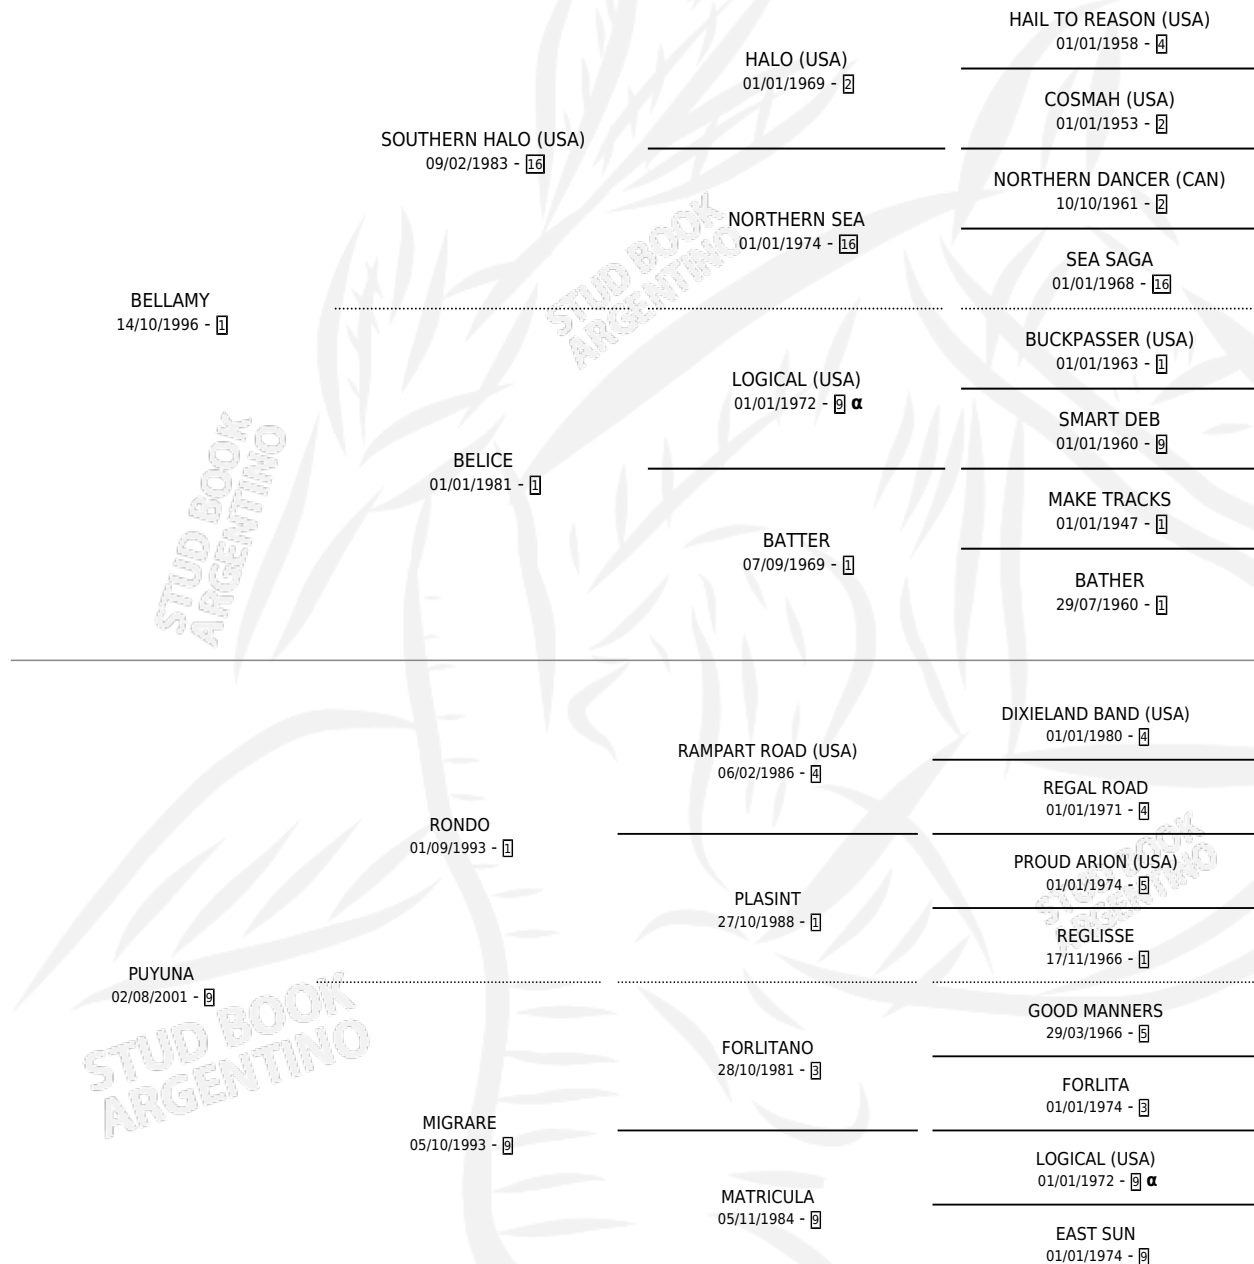

TIO FULBIO

por **BELLAMY** y **PUYUNA** por **RONDO**

Argentina · Macho · Alazan · SP · 03/08/2006
Familia 9-g · Volumen 39

ESTADO

TIPIFICACIÓN SANGUÍNEA	X
TIPIFICACIÓN POR ADN	✓
PASAPORTE	✓
IDENTIFICACIÓN POR MICROCHIP	X
REPRODUCTOR	X

Lugar de nacimiento: Malin

Criador: Malin

PEDIGREE

INBREEDING : α

CAMPAÑA

Solo carreras oficiales de Argentina

POR EDAD

EDAD	CC	1°	2°	3°	4°	5°	NP	CLC	CLG	CLCG1	CLGG1	IMPORTE	GANANCIA / CC
3 AÑOS	2	0	0	0	0	0	2	0	0	0	0	\$0	\$0
4 AÑOS	8	0	1	0	3	0	4	0	0	0	0	\$16,960	\$2,120
5 AÑOS	9	0	1	1	0	3	4	0	0	0	0	\$15,480	\$1,720
TOTALES	19	0	2	1	3	3	10	0	0	0	0	\$32,440	\$1,707
%		0.0%	10.5%	5.3%	15.8%	15.8%	52.6%	0.0%	0.0%	0.0%	0.0%		

Placés en La Plata en 19 carreras disputadas.

POR DISTANCIA

HIPODROMO	CC	1°	2°	3°	4°	5°	NP	CLC	CLG	CLCG1	CLGG1	IMPORTE
LA PLATA	19	0	2	1	3	3	10	0	0	0	0	\$32,440
1200 MTS	2	0	0	0	0	0	2	0	0	0	0	\$0
1000 MTS	9	0	1	1	1	2	4	0	0	0	0	\$18,970
1100 MTS	8	0	1	0	2	1	4	0	0	0	0	\$13,470