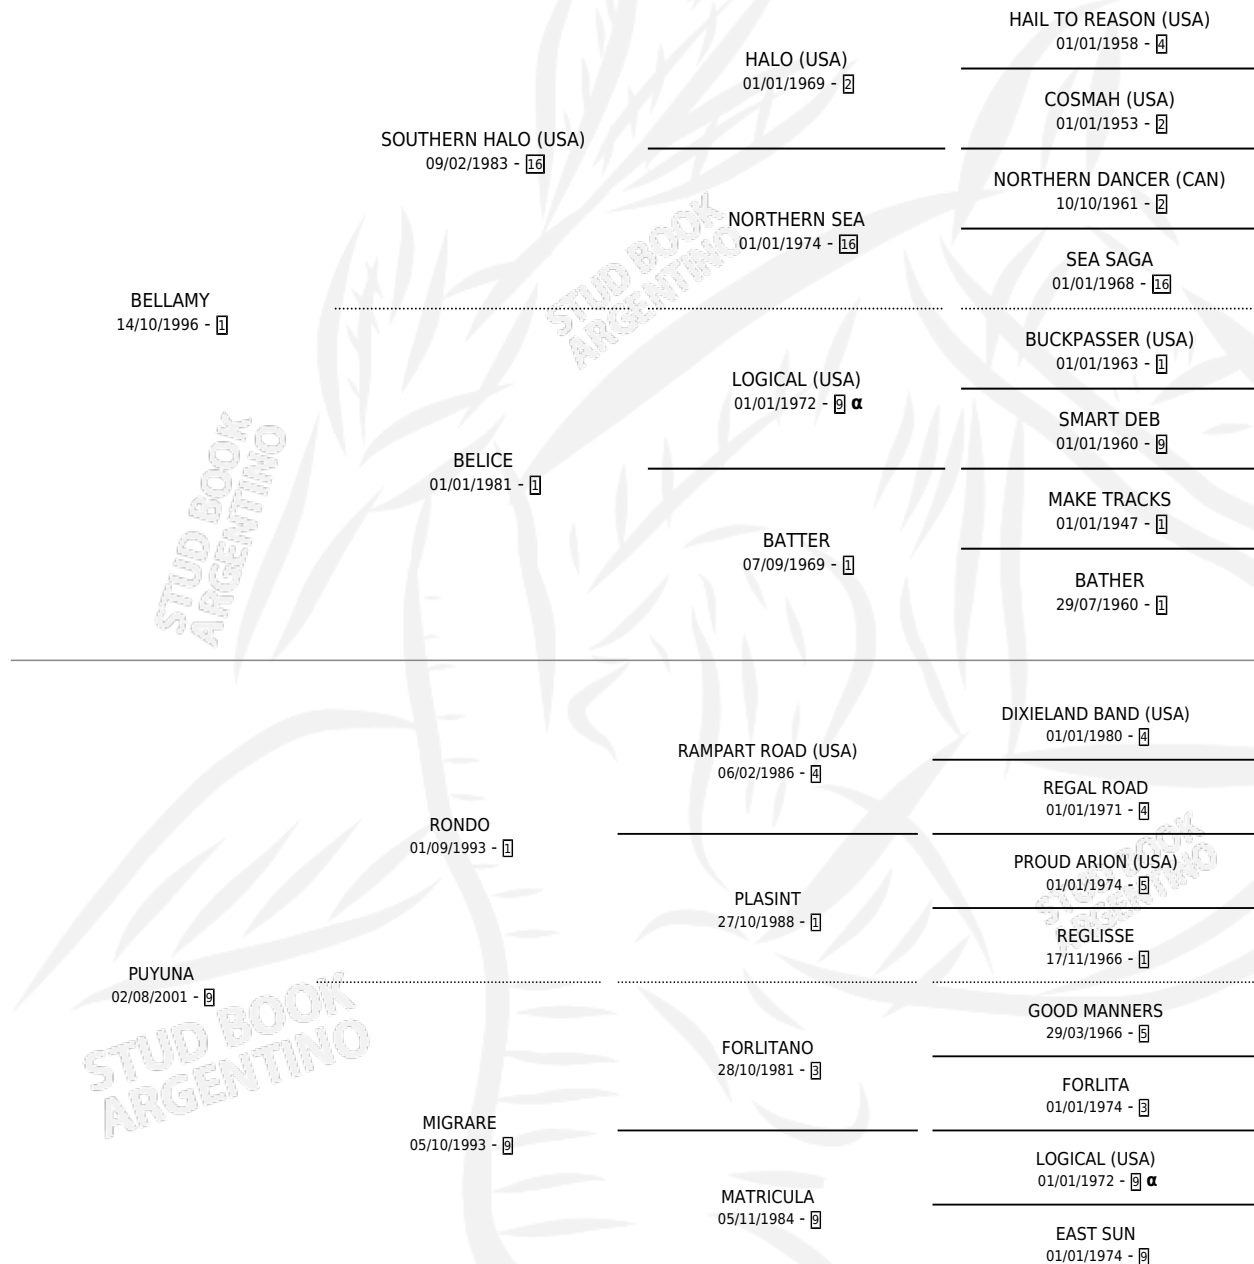

# TIO FULBIO

por **BELLAMY** y **PUYUNA** por **RONDO**

Argentina · Macho · Alazan · SP · 03/08/2006  
Familia 9-g · Volumen 39

## ESTADO

TIPIFICACIÓN SANGUÍNEA	X
TIPIFICACIÓN POR ADN	✓
PASAPORTE	✓
IDENTIFICACIÓN POR MICROCHIP	X
REPRODUCTOR	X

**Lugar de nacimiento:** Malin

**Criador:** Malin

## PEDIGREE

INBREEDING : α