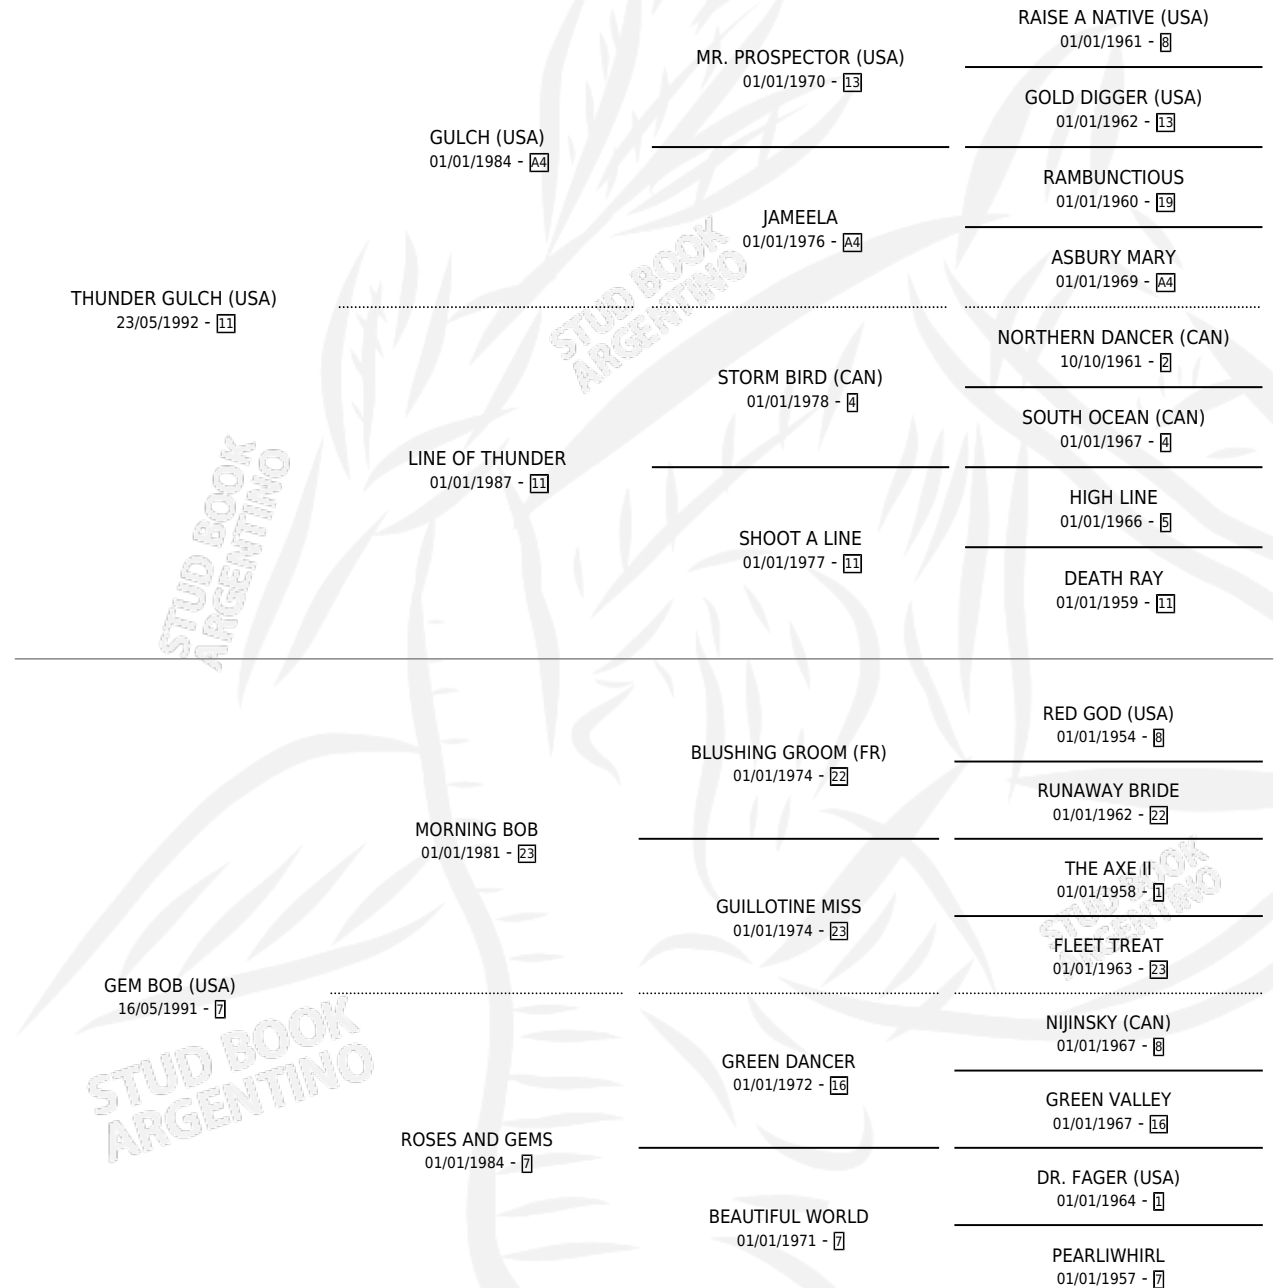

REALIZE BOB

por THUNDER GULCH (USA) y GEM BOB (USA) por MORNING BOB

Argentina · Macho · Alazan · SP · 07/07/2006
Familia 7-c · Volumen 39

ESTADO

TIPIFICACIÓN SANGUÍNEA	X
TIPIFICACIÓN POR ADN	✓
PASAPORTE	X
IDENTIFICACIÓN POR MICROCHIP	X
REPRODUCTOR	X

Lugar de nacimiento: De La Pomme

Criador: De La Pomme

PEDIGREE

EXPORTACIÓN / IMPORTACIÓN

FECHA	MOVIMIENTO	PAÍS
01/07/2008	EXPORTADO	JAPON

REALIZE BOB

Datos oficiales del Stud Book Argentino

Documento generado el 05/05/2026