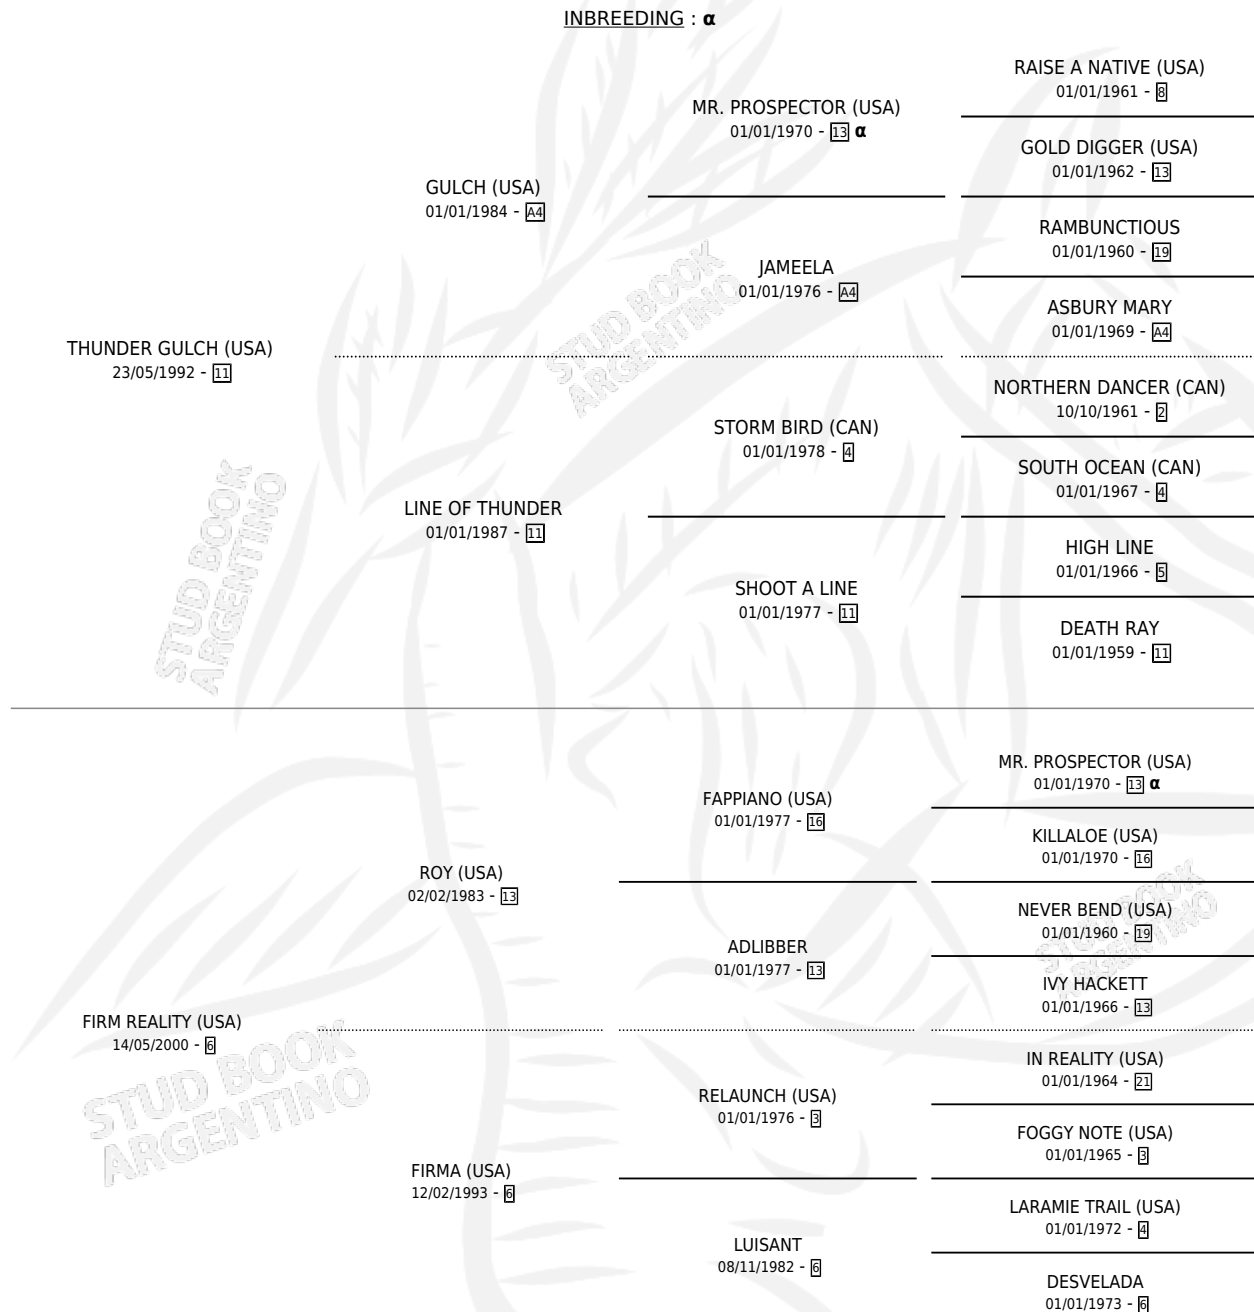

LA SEVERA

por **THUNDER GULCH (USA)** y **FIRM REALITY (USA)** por **ROY (USA)**

Argentina · Hembra · Alazan · SP · 21/07/2006
Familia 6-a · Volumen 39

ESTADO

TIPIFICACIÓN SANGUÍNEA	X
TIPIFICACIÓN POR ADN	✓
PASAPORTE	X
IDENTIFICACIÓN POR MICROCHIP	X
REPRODUCTOR	✓

Lugar de nacimiento: De La Pomme
Criador: De La Pomme

~

HIJOS

	MACHOS	HEMBRAS
4 NACIERON	2	2
2 CORRIERON	2	0
1 GANARON	1	0
0 GANADORES CL	0 GANADORES GR	0 GANADORES G1

PEDIGREE

INBREEDING : α

CAMPAÑA

Solo carreras oficiales de Argentina

Ganadora de 3 carreras en Palermo - \$285,200, a los 2 y 3 años, incluso P. de Potrancas **[G1]**, 4ta Apertura **[G3]**.

POR DISTANCIA

HIPODROMO	CC	1°	2°	3°	4°	5°	NP	CLC	CLG	CLCG1	CLGG1	IMPORTE
PALERMO	5	3	0	1	1	0	0	2	1	1	1	\$285,200
2000 MTS	1	0	0	0	1	0	0	1	0	0	0	\$4,500
1600 MTS	2	2	0	0	0	0	0	1	1	1	1	\$237,000
1400 MTS	1	1	0	0	0	0	0	0	0	0	0	\$38,000
1200 MTS	1	0	0	1	0	0	0	0	0	0	0	\$5,700