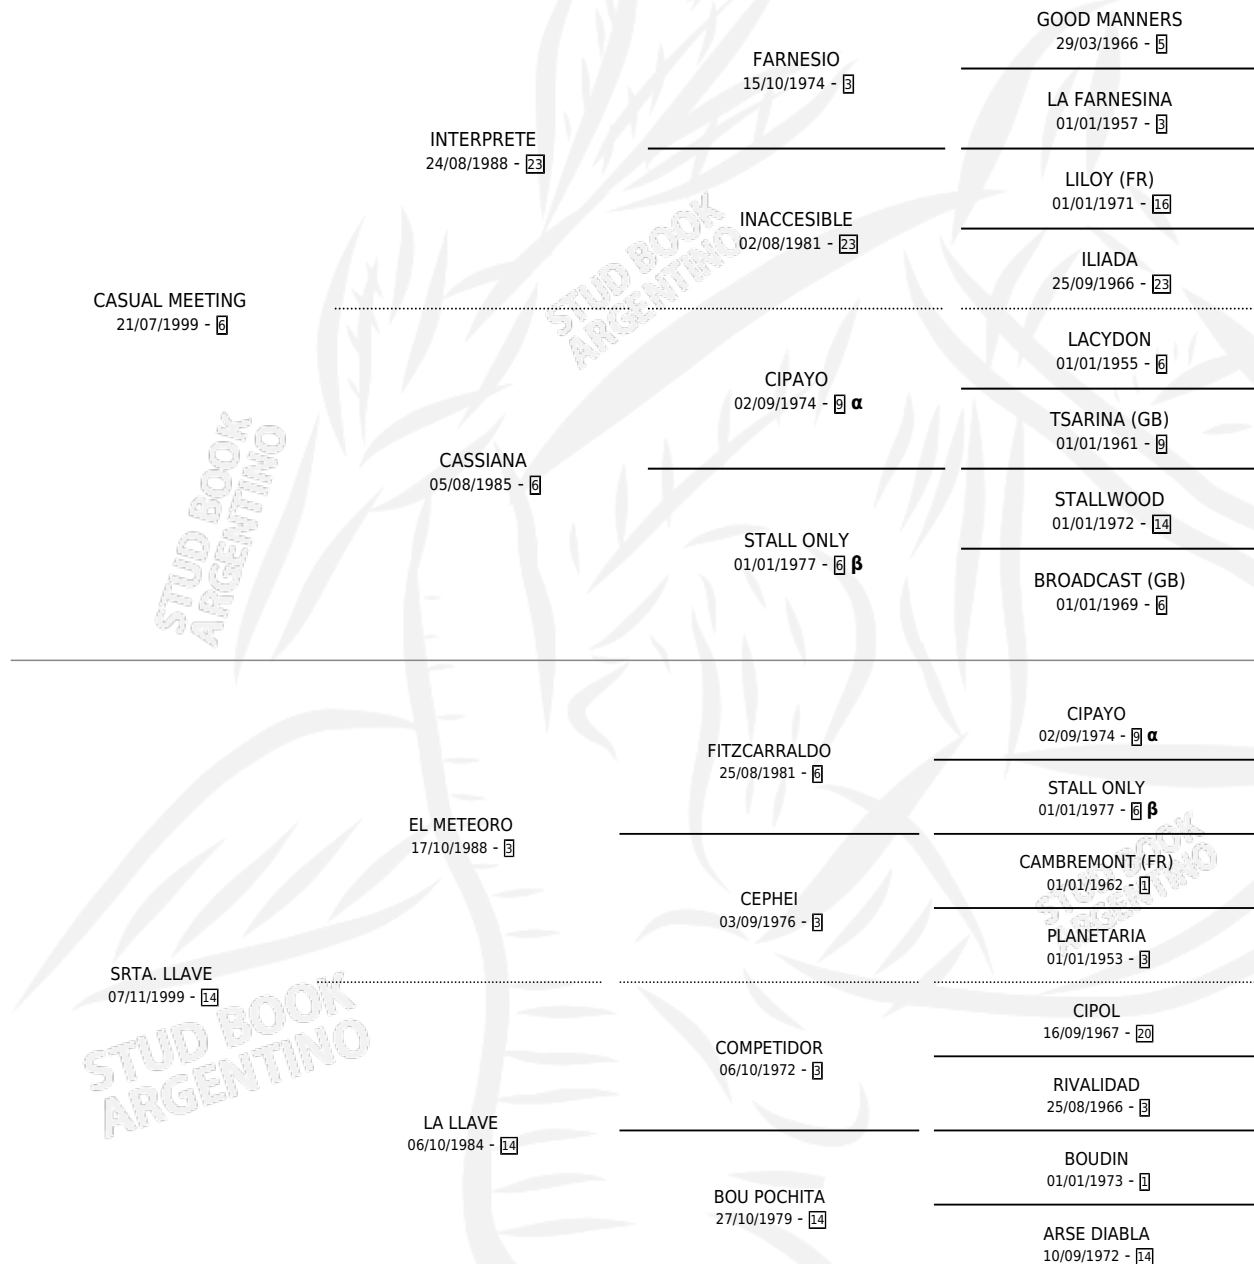

Lugar de nacimiento: Peter Corazon

Criador: Peter Corazon

~

HIJOS

	MACHOS	HEMBRAS
4 NACIERON	3	1
1 CORRIERON	1	0

SIN ACTUACIONES

PEDIGREE

INBREEDING : α, β

CAMPAÑA

Solo carreras oficiales de Argentina

POR EDAD

EDAD	CC	1°	2°	3°	4°	5°	NP	CLC	CLG	CLCG1	CLGG1	IMPORTE	GANANCIA / CC
4 AÑOS	7	1	1	1	1	2	1	0	0	0	0	\$48,600	\$6,943
5 AÑOS	2	0	0	0	0	0	2	0	0	0	0	\$0	\$0
TOTALES	9	1	1	1	1	2	3	0	0	0	0	\$48,600	\$5,400
%		11.1%	11.1%	11.1%	11.1%	22.2%	33.3%	0.0%	0.0%	0.0%	0.0%		