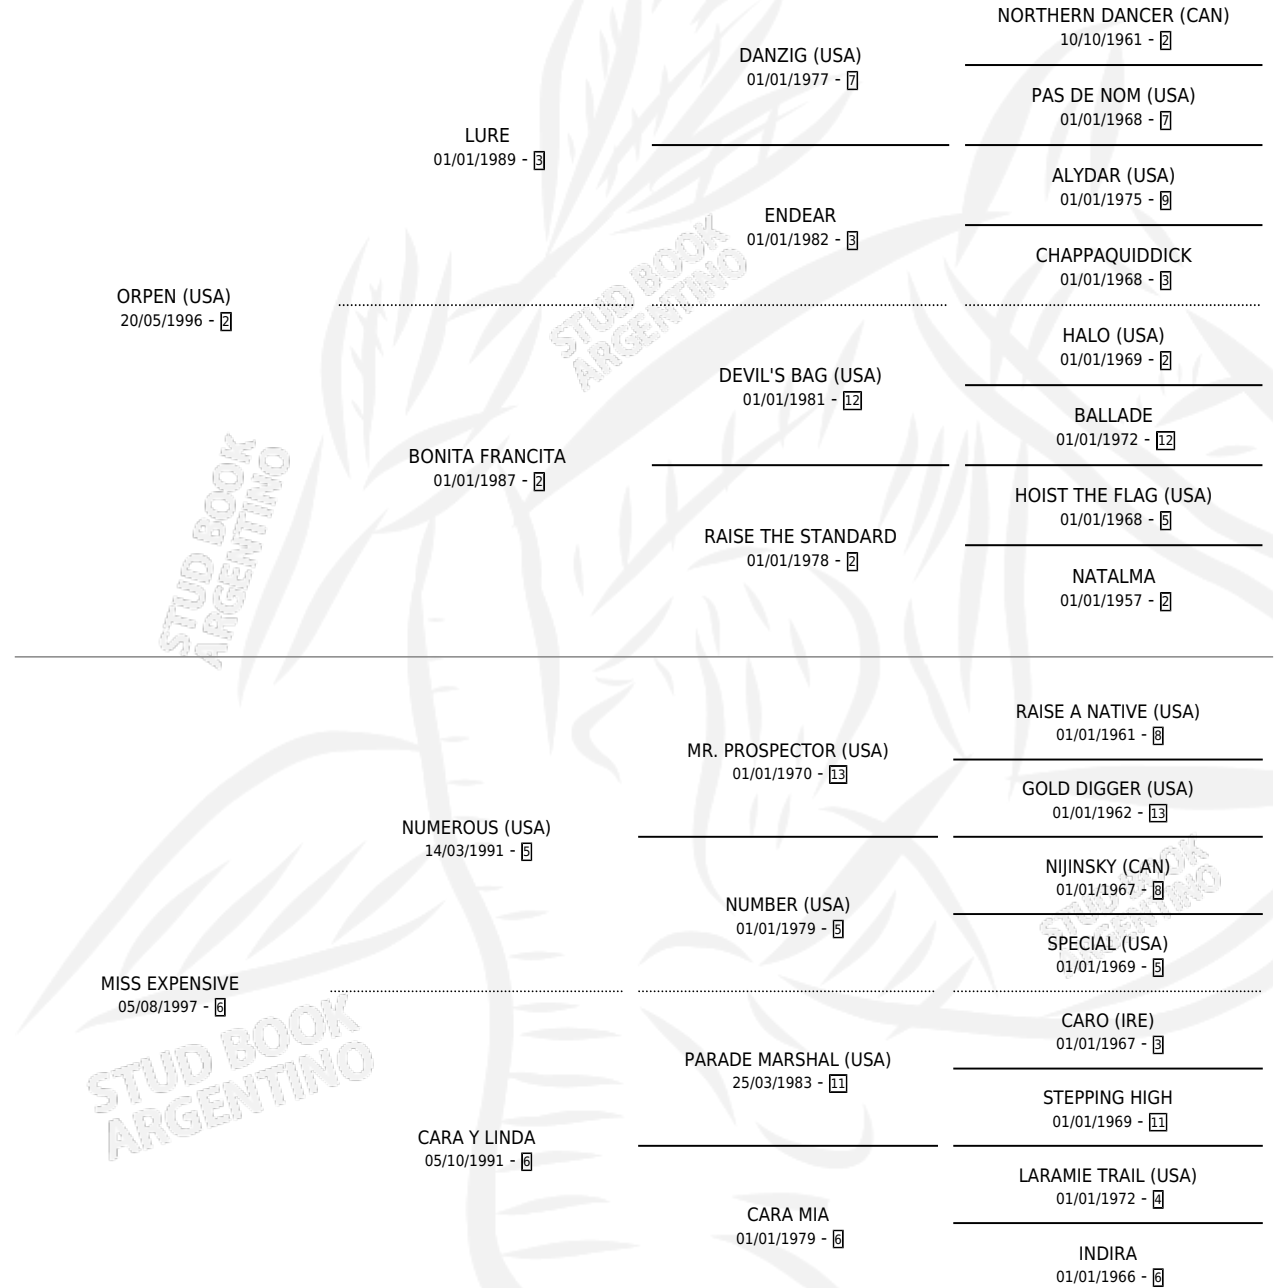

EXPENSIVE BOY

por **ORPEN (USA)** y **MISS EXPENSIVE** por **NUMEROUS (USA)**

Argentina · Macho · Zaino · SP · 16/07/2006
Familia 6-f · Volumen 39

ESTADO

TIPIFICACIÓN SANGUÍNEA	X
TIPIFICACIÓN POR ADN	✓
PASAPORTE	X
IDENTIFICACIÓN POR MICROCHIP	X
REPRODUCTOR	✓

Lugar de nacimiento: Santa Ines
Criador: Santa Ines

~

HIJOS

	MACHOS	HEMBRAS
1 NACIERON	0	1
SIN ACTUACIONES		

PEDIGREE

CAMPAÑA

Solo carreras oficiales de Argentina

POR EDAD