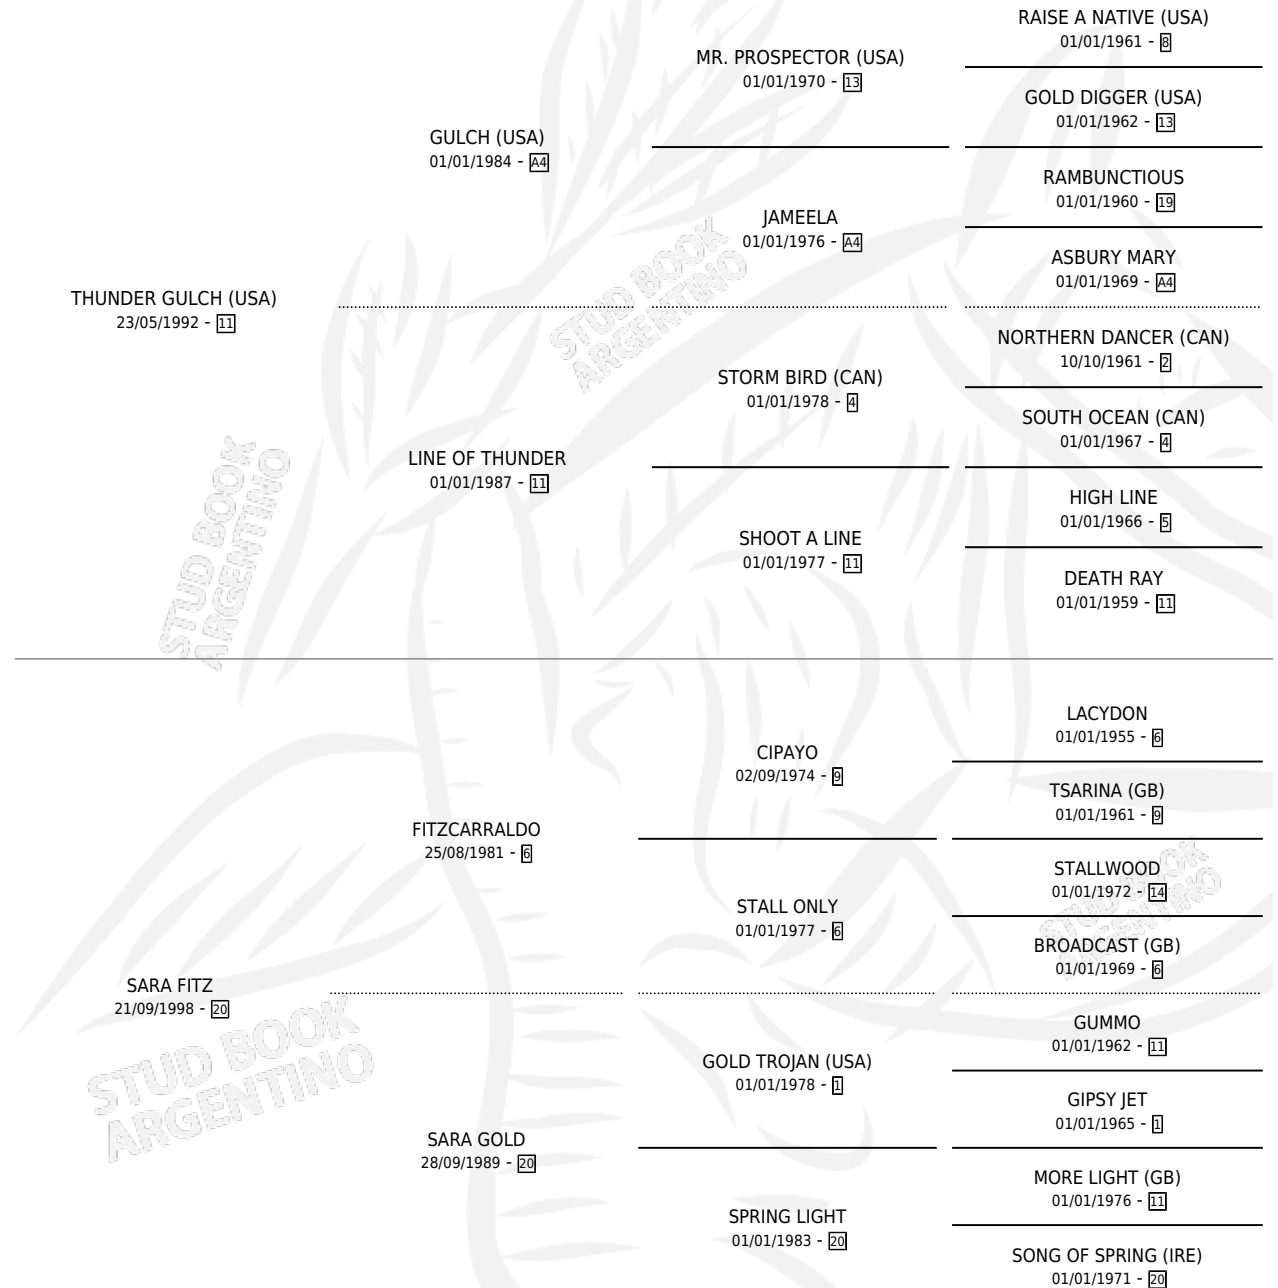

GOLDEN GULCH

por THUNDER GULCH (USA) y SARA FITZ por FITZCARRALDO

Argentina · Macho · Zaino · SP · 29/07/2006
Familia 20-c · Volumen 39

ESTADO

TIPIFICACIÓN SANGUÍNEA	X
TIPIFICACIÓN POR ADN	✓
PASAPORTE	X
IDENTIFICACIÓN POR MICROCHIP	X
REPRODUCTOR	X

Lugar de nacimiento: Firmamento

Criador: Firmamento

PEDIGREE

CAMPAÑA

Solo carreras oficiales de Argentina

POR EDAD

EDAD	CC	1°	2°	3°	4°	5°	NP	CLC	CLG	CLCG1	CLGG1	IMPORTE	GANANCIA / CC
2 AÑOS	1	0	0	0	0	0	1	1	0	0	0	\$0	\$0
3 AÑOS	2	0	1	0	0	0	1	0	0	0	0	\$11,200	\$5,600
4 AÑOS	8	0	1	1	2	0	4	0	0	0	0	\$22,100	\$2,763
5 AÑOS	3	0	0	2	1	0	0	0	0	0	0	\$11,200	\$3,733
TOTALES	14	0	2	3	3	0	6	1	0	0	0	\$44,500	\$3,179
%		0.0%	14.3%	21.4%	21.4%	0.0%	42.9%	7.1%	0.0%	0.0%	0.0%		

Placés en Palermo y San Isidro en 14 carreras disputadas.

POR DISTANCIA

HIPODROMO	CC	1°	2°	3°	4°	5°	NP	CLC	CLG	CLCG1	CLGG1	IMPORTE
SAN ISIDRO	3	0	0	2	0	0	1	0	0	0	0	\$8,800
1200 MTS	2	0	0	1	0	0	1	0	0	0	0	\$4,400
1100 MTS	1	0	0	1	0	0	0	0	0	0	0	\$4,400
PALERMO	10	0	2	1	3	0	4	0	0	0	0	\$35,700
1000 MTS	1	0	0	0	1	0	0	0	0	0	0	\$2,400
1200 MTS	7	0	2	1	2	0	2	0	0	0	0	\$33,300
1400 MTS	1	0	0	0	0	0	1	0	0	0	0	\$0
1600 MTS	1	0	0	0	0	0	1	0	0	0	0	\$0
LA PLATA	1	0	0	0	0	0	1	0	0	0	0	\$0
1200 MTS	1	0	0	0	0	0	1	0	0	0	0	\$0