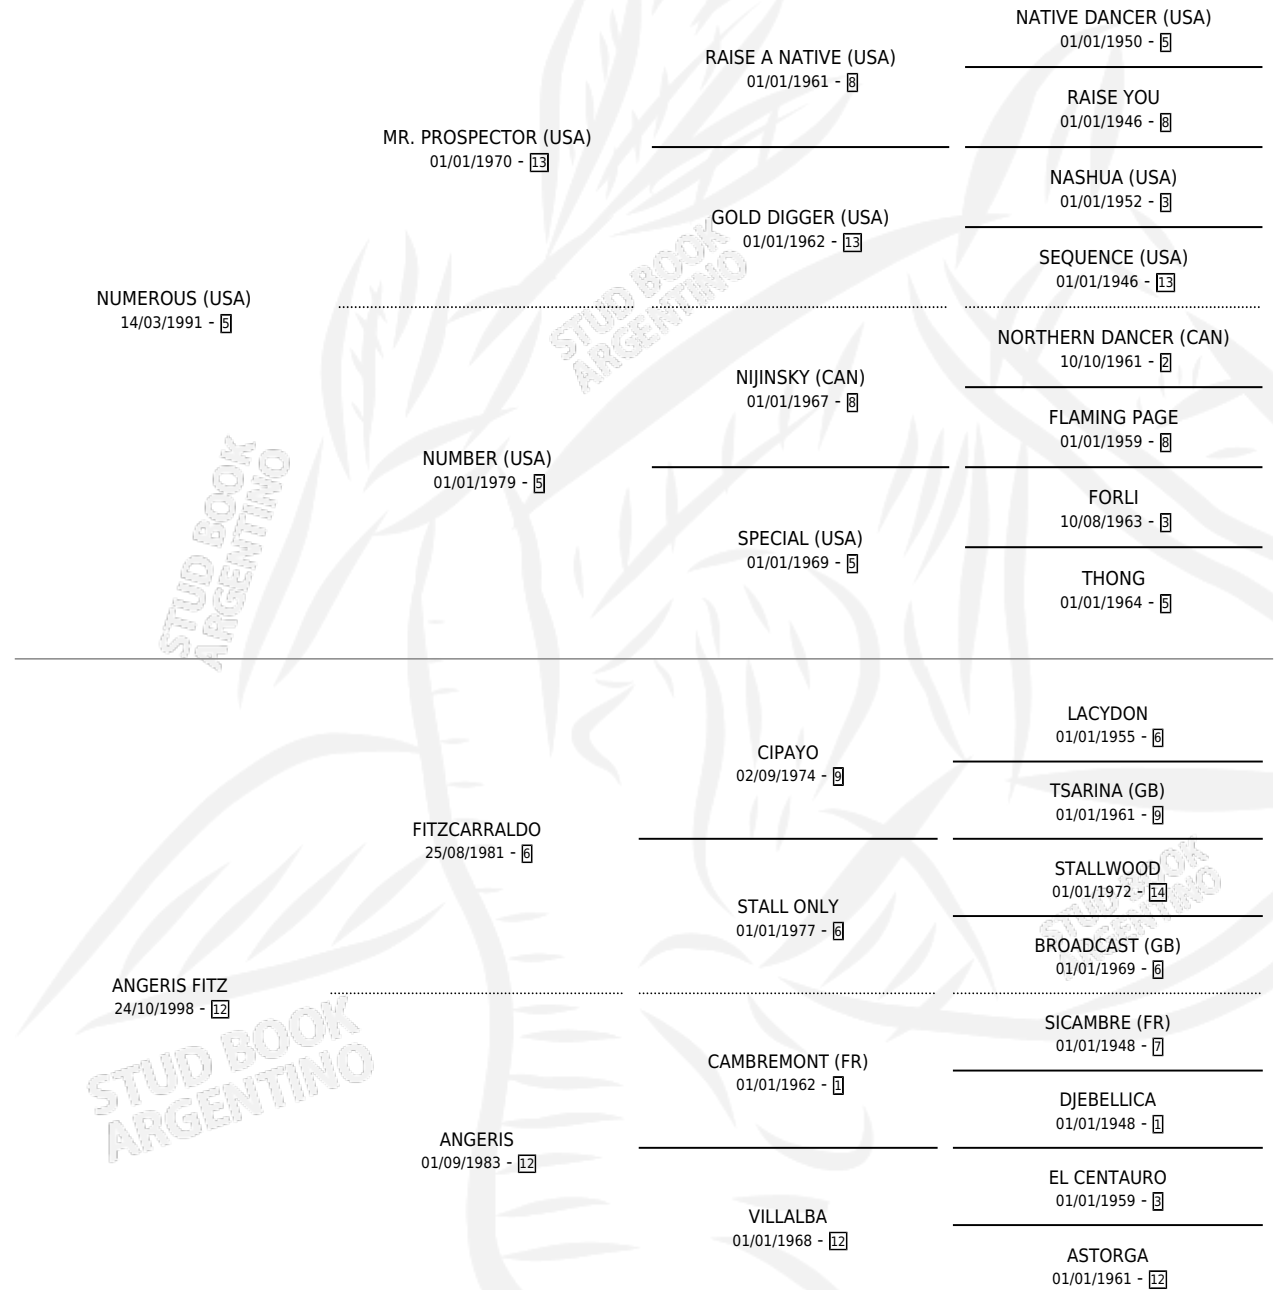

MR. ANYERIS

por **NUMEROUS (USA)** y **ANGERIS FITZ** por **FITZCARRALDO**

Argentina · Macho · Zaino · SP · 29/07/2006
Familia 12-d · Volumen 39

ESTADO

TIPIFICACIÓN SANGUÍNEA	X
TIPIFICACIÓN POR ADN	✓
PASAPORTE	X
IDENTIFICACIÓN POR MICROCHIP	X
REPRODUCTOR	X

Lugar de nacimiento: Firmamento

Criador: Firmamento

PEDIGREE

CAMPAÑA

Solo carreras oficiales de Argentina

POR EDAD

EDAD	CC	1°	2°	3°	4°	5°	NP	CLC	CLG	CLCG1	CLGG1	IMPORTE	GANANCIA / CC
3 AÑOS	3	0	0	0	0	1	2	0	0	0	0	\$1,600	\$533
4 AÑOS	6	0	1	1	0	0	4	0	0	0	0	\$12,100	\$2,017
5 AÑOS	5	1	0	0	0	0	4	0	0	0	0	\$16,000	\$3,200
TOTALES	14	1	1	1	0	1	10	0	0	0	0	\$29,700	\$2,121
%		7.1%	7.1%	7.1%	0.0%	7.1%	71.4%	0.0%	0.0%	0.0%	0.0%		