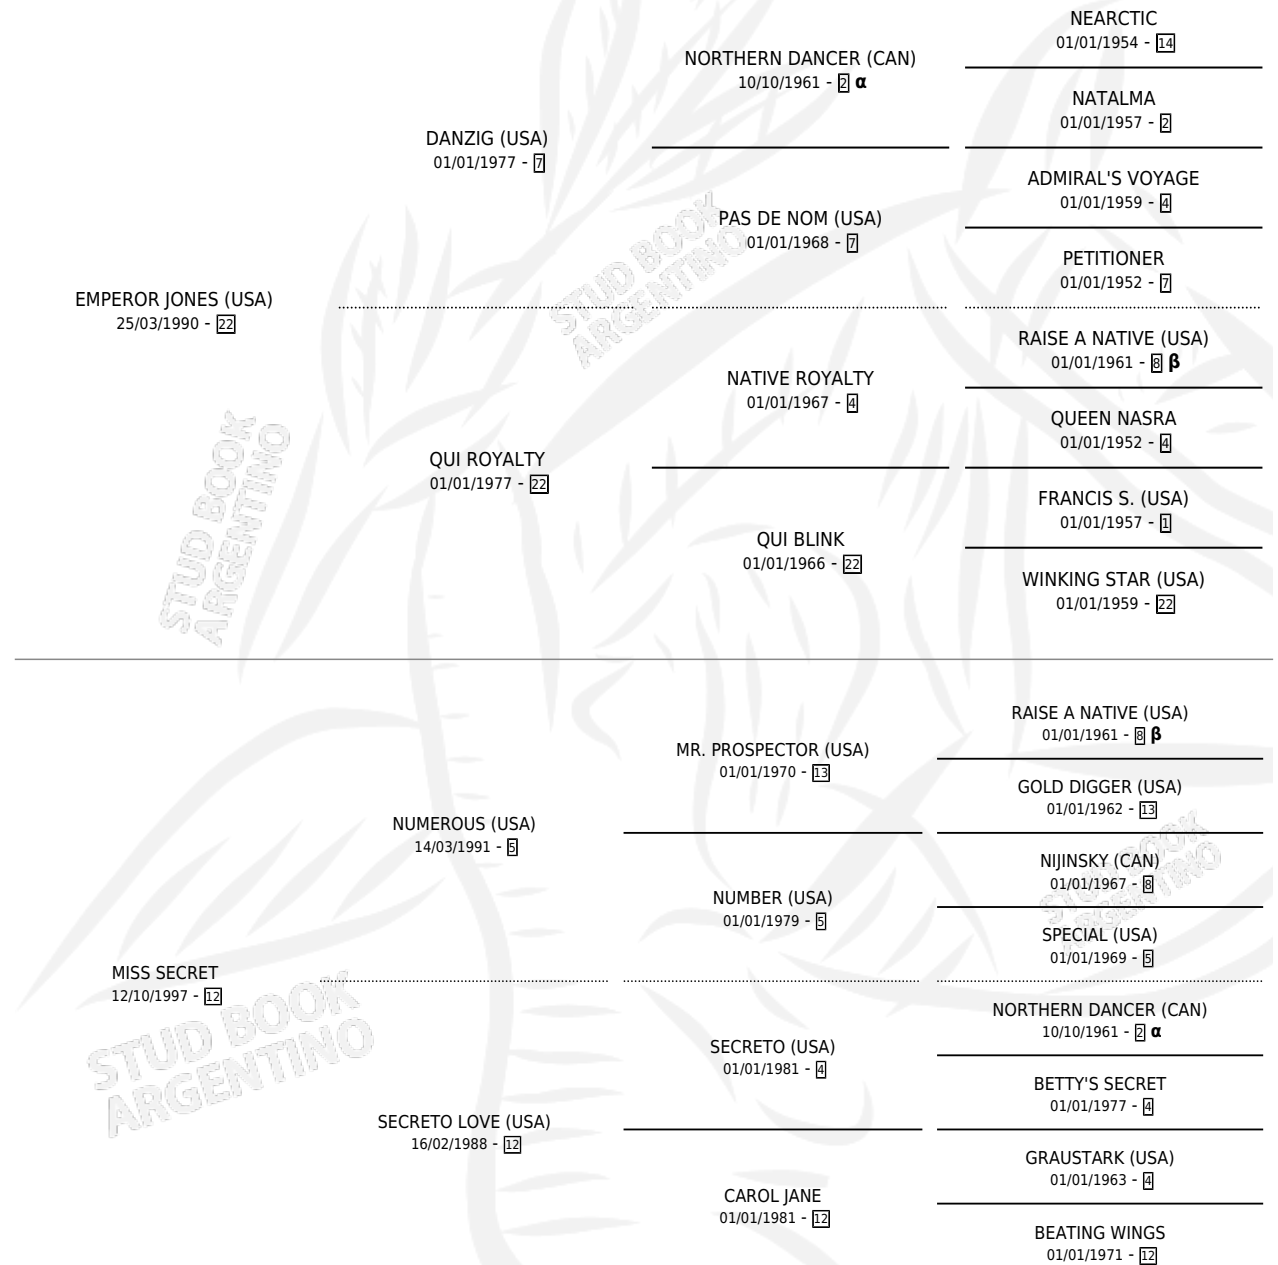

# ESCONDIDA EMPER

por **EMPEROR JONES (USA)** y **MISS SECRET** por **NUMEROUS (USA)**

Argentina · Hembra · Zaino · SP · 28/07/2006  
Familia 12-c · Volumen 39

## ESTADO

TIPIFICACIÓN SANGUÍNEA	X
TIPIFICACIÓN POR ADN	✓
PASAPORTE	X
IDENTIFICACIÓN POR MICROCHIP	X
REPRODUCTOR	X

**Lugar de nacimiento:** Firmamento

**Criador:** Firmamento

## PEDIGREE

INBREEDING : **α,β**