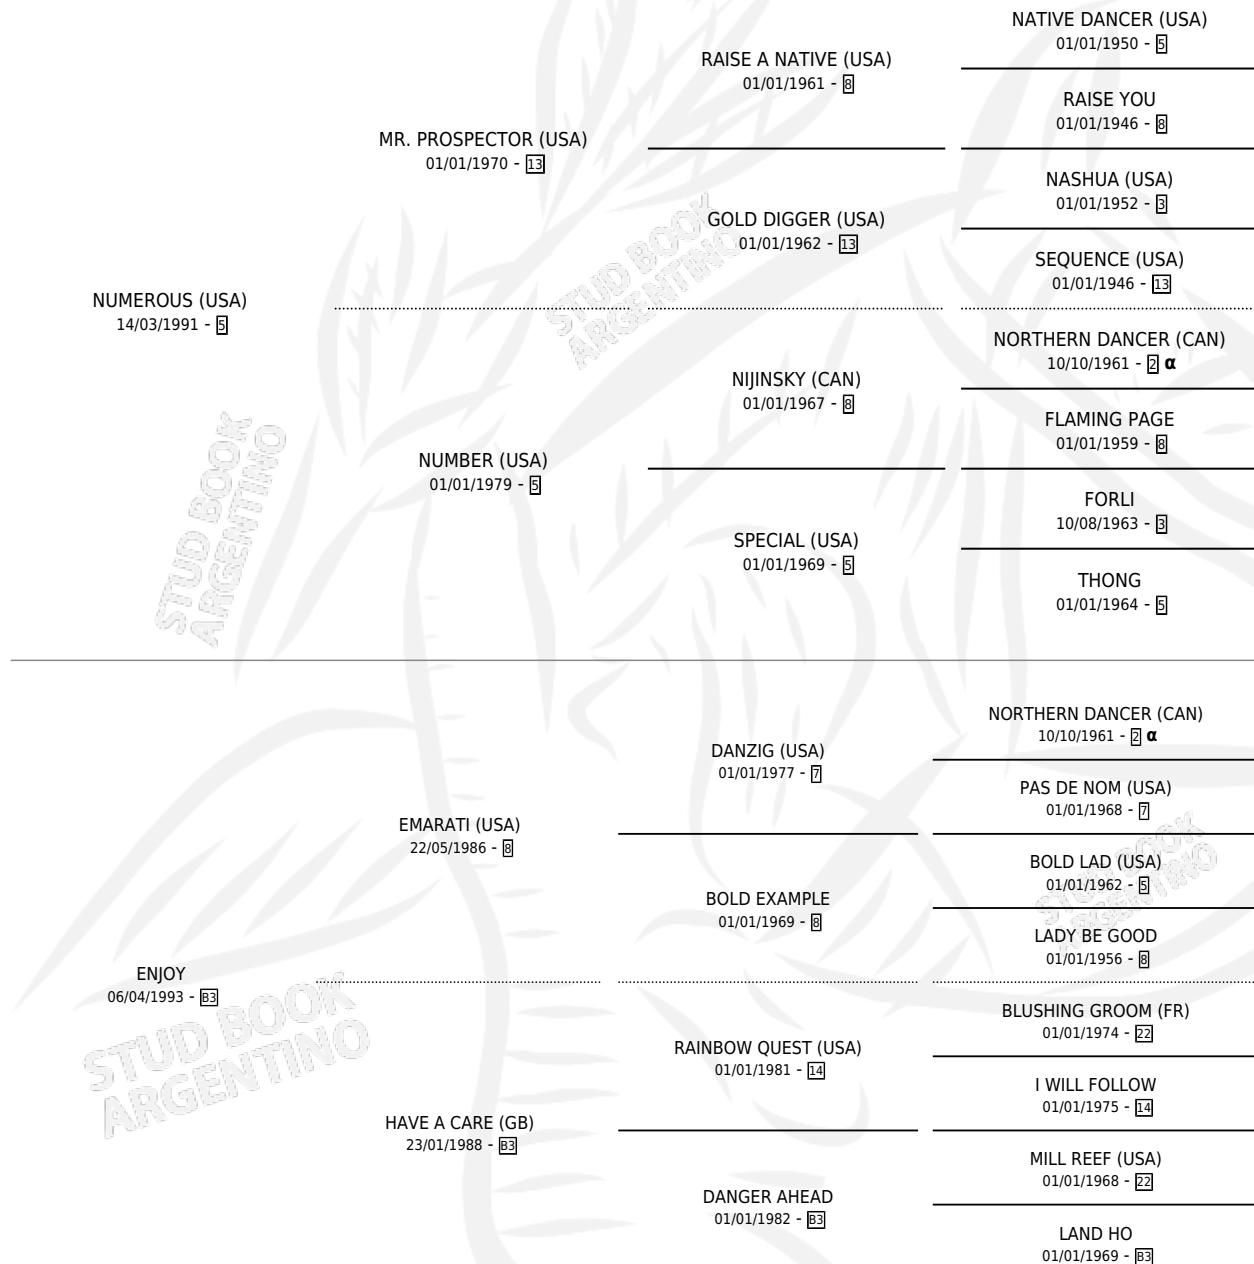

MR. ENJOY

por NUMEROUS (USA) y ENJOY por EMARATI (USA)

Argentina · Macho · Alazan · SP · 28/07/2006
Familia B3 · Volumen 39

ESTADO

TIPIFICACIÓN SANGUÍNEA	X
TIPIFICACIÓN POR ADN	✓
PASAPORTE	X
IDENTIFICACIÓN POR MICROCHIP	X
REPRODUCTOR	X

Lugar de nacimiento: Firmamento

Criador: Firmamento

PEDIGREE

INBREEDING : α