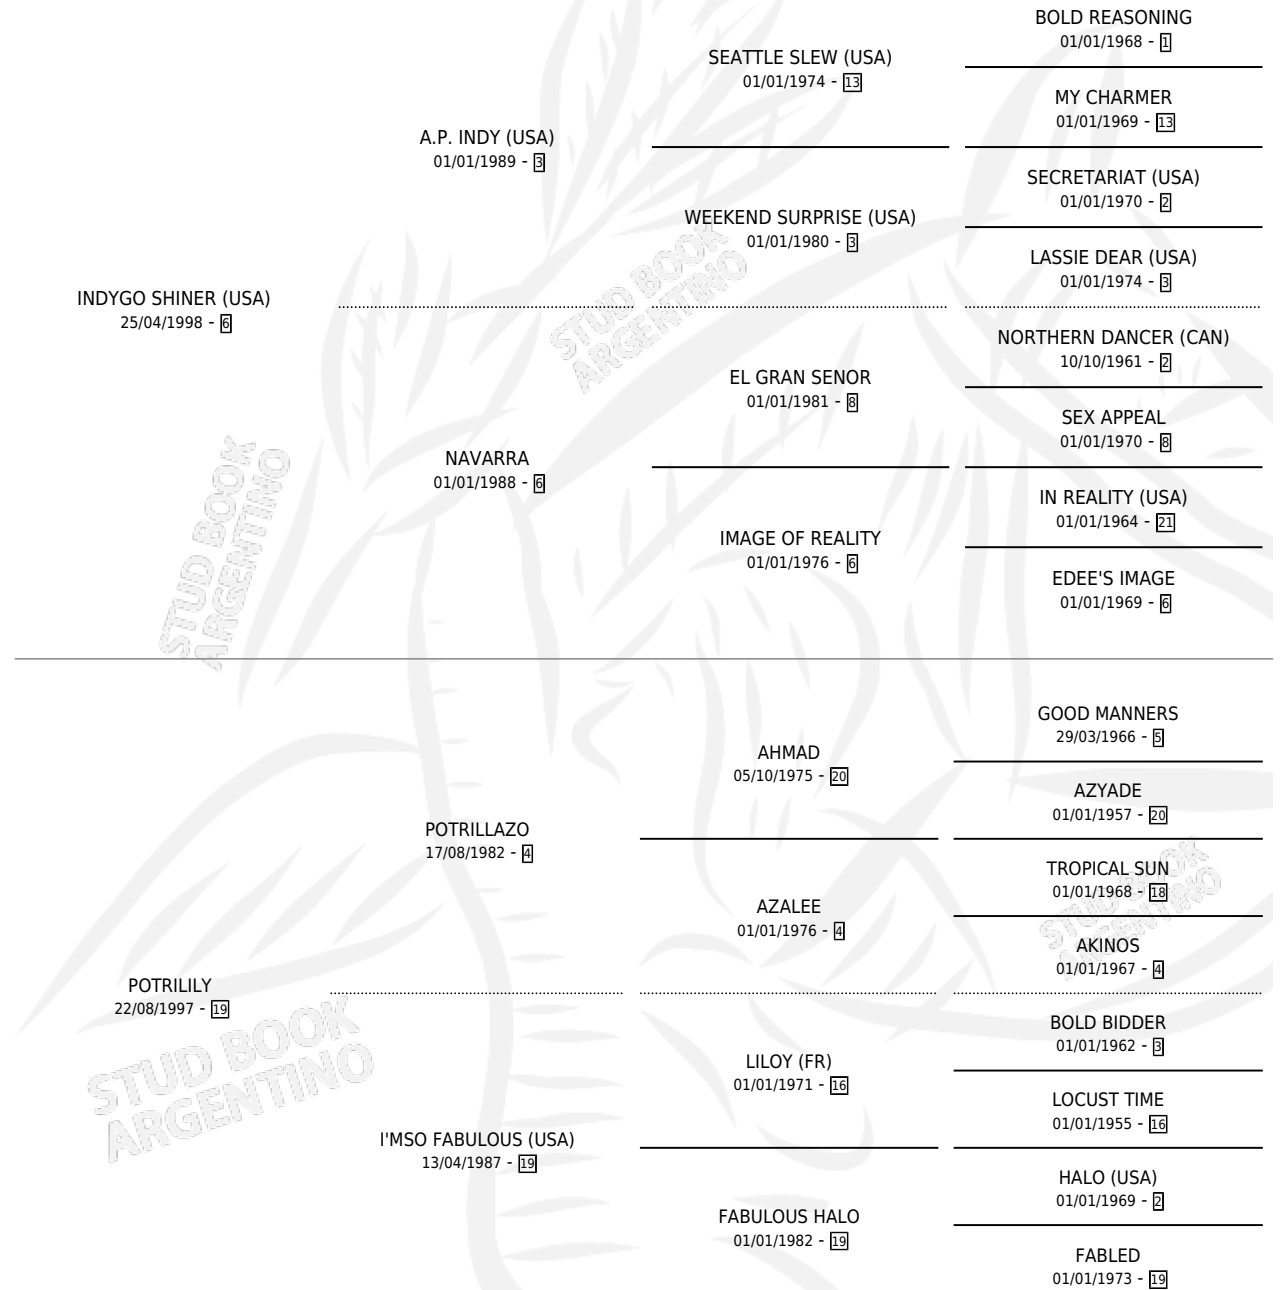

CARTON PINTADO

por **INDYGO SHINER (USA)** y **POTRILILY** por **POTRILLAZO**

Argentina · Macho · Zaino · SP · 21/08/2006
Familia 19-b · Volumen 39

ESTADO

TIPIFICACIÓN SANGUÍNEA	X
TIPIFICACIÓN POR ADN	✓
PASAPORTE	X
IDENTIFICACIÓN POR MICROCHIP	X
REPRODUCTOR	X

Lugar de nacimiento: Don Arcangel

Criador: Don Arcangel

PEDIGREE

CAMPAÑA

Solo carreras oficiales de Argentina

POR EDAD

EDAD	CC	1°	2°	3°	4°	5°	NP	CLC	CLG	CLCG1	CLGG1	IMPORTE	GANANCIA / CC
4 AÑOS	1	0	0	0	0	0	1	0	0	0	0	\$0	\$0
5 AÑOS	3	0	2	0	1	0	0	0	0	0	0	\$20,100	\$6,700
TOTALES	4	0	2	0	1	0	1	0	0	0	0	\$20,100	\$5,025
%		0.0%	50.0%	0.0%	25.0%	0.0%	25.0%	0.0%	0.0%	0.0%	0.0%		