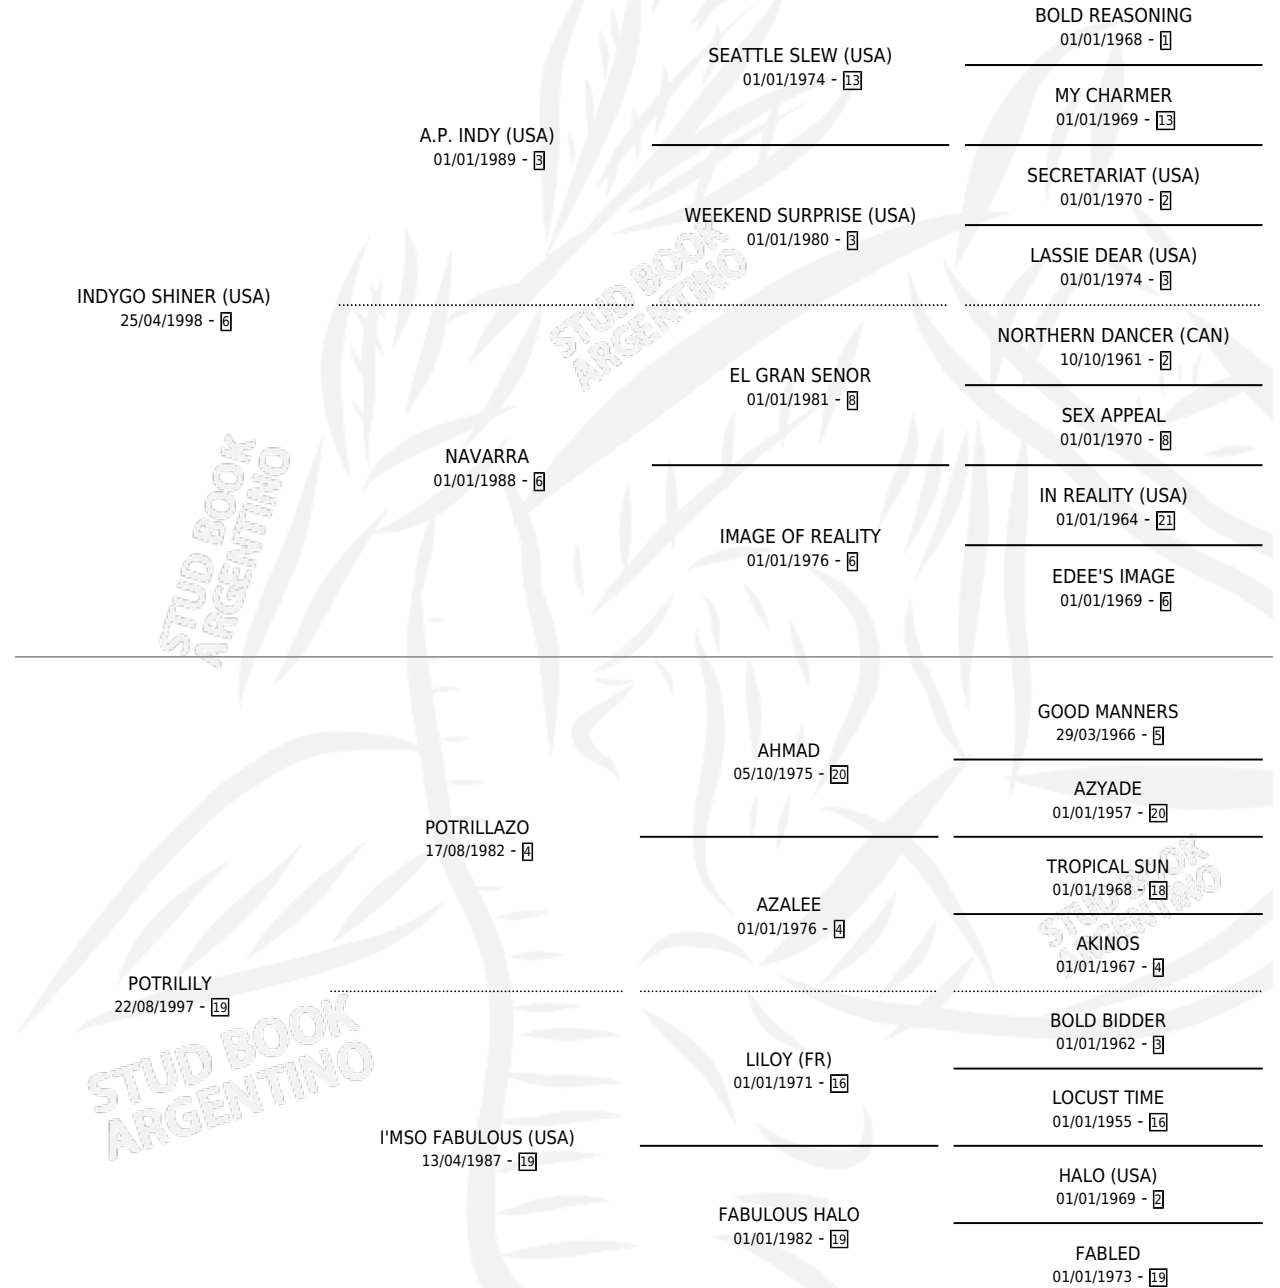

CARTON PINTADO

por **INDYGO SHINER (USA)** y **POTRILILY** por **POTRILLAZO**

Argentina · Macho · Zaino · SP · 21/08/2006
Familia 19-b · Volumen 39

ESTADO

TIPIFICACIÓN SANGUÍNEA	X
TIPIFICACIÓN POR ADN	✓
PASAPORTE	X
IDENTIFICACIÓN POR MICROCHIP	X
REPRODUCTOR	X

Lugar de nacimiento: Don Arcangel

Criador: Don Arcangel

PEDIGREE

CAMPAÑA

Solo carreras oficiales de Argentina

POR EDAD

EDAD	CC	1°	2°	3°	4°	5°	NP	CLC	CLG	CLCG1	CLGG1	IMPORTE	GANANCIA / CC
4 AÑOS	1	0	0	0	0	0	1	0	0	0	0	\$0	\$0
5 AÑOS	3	0	2	0	1	0	0	0	0	0	0	\$20,100	\$6,700
TOTALES	4	0	2	0	1	0	1	0	0	0	0	\$20,100	\$5,025
%		0.0%	50.0%	0.0%	25.0%	0.0%	25.0%	0.0%	0.0%	0.0%	0.0%		