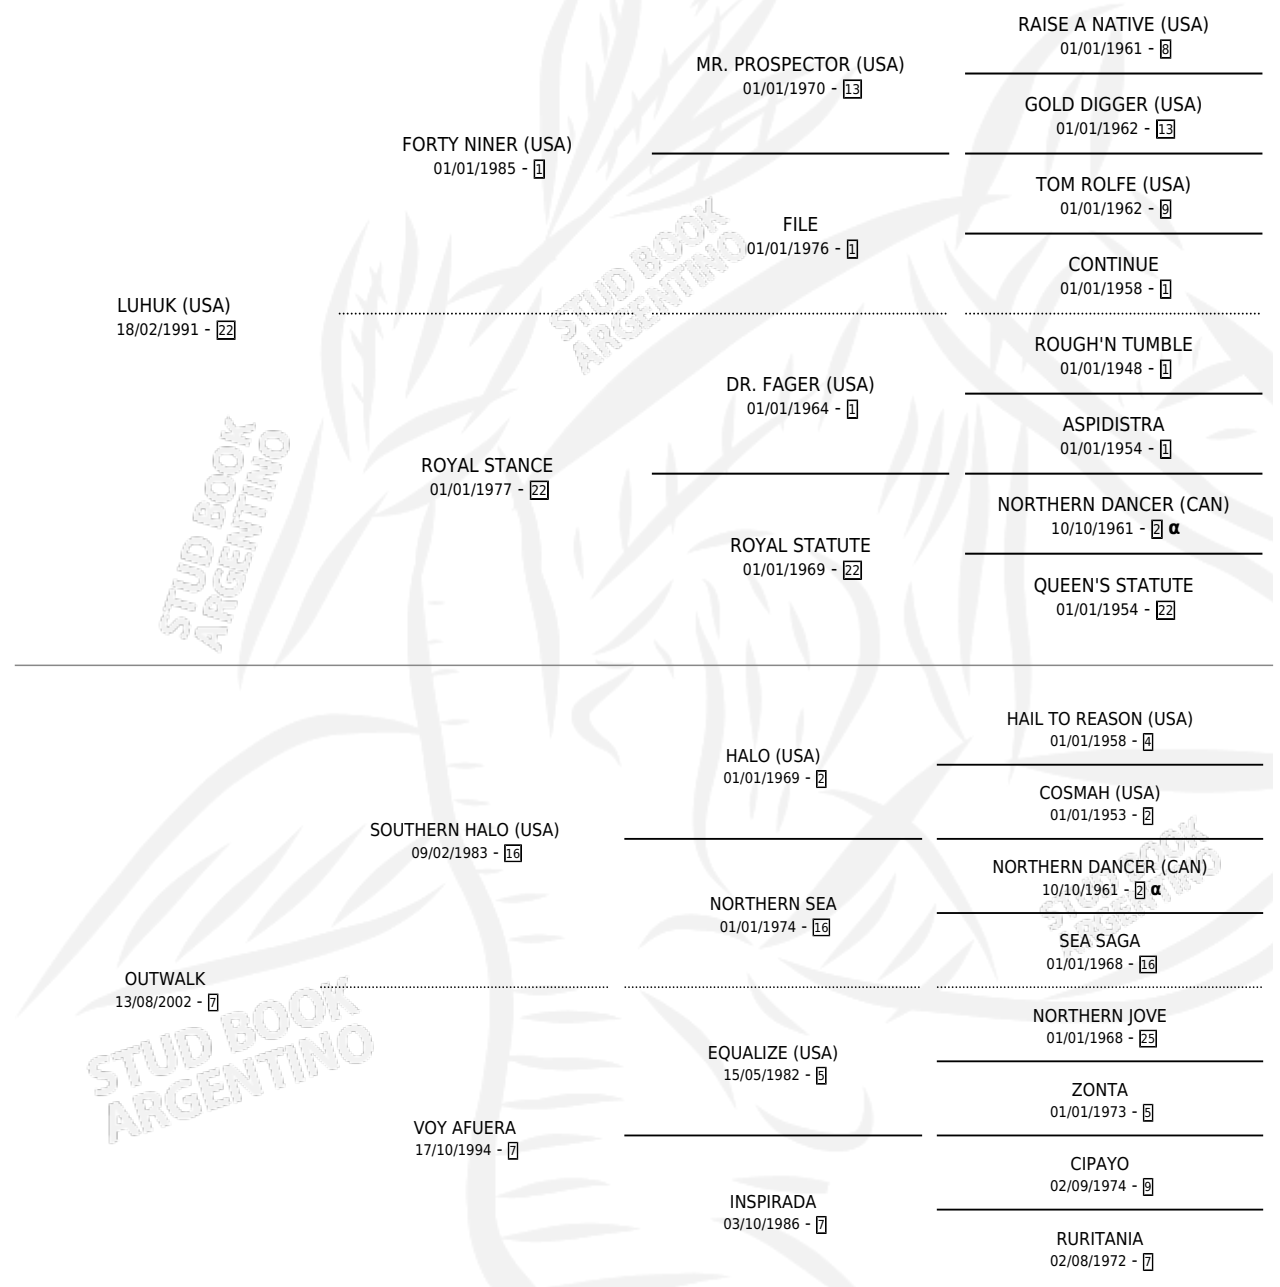

Lugar de nacimiento: Don Arcangel
Criador: Don Arcangel

~

HIJOS

	MACHOS	HEMBRAS
3 NACIERON	3	0
2 CORRIERON	2	0
2 GANARON	2	0
1 GANADORES CL	1 GANADORES GR	0 GANADORES G1

PEDIGREE

INBREEDING : α

CAMPAÑA

Solo carreras oficiales de Argentina