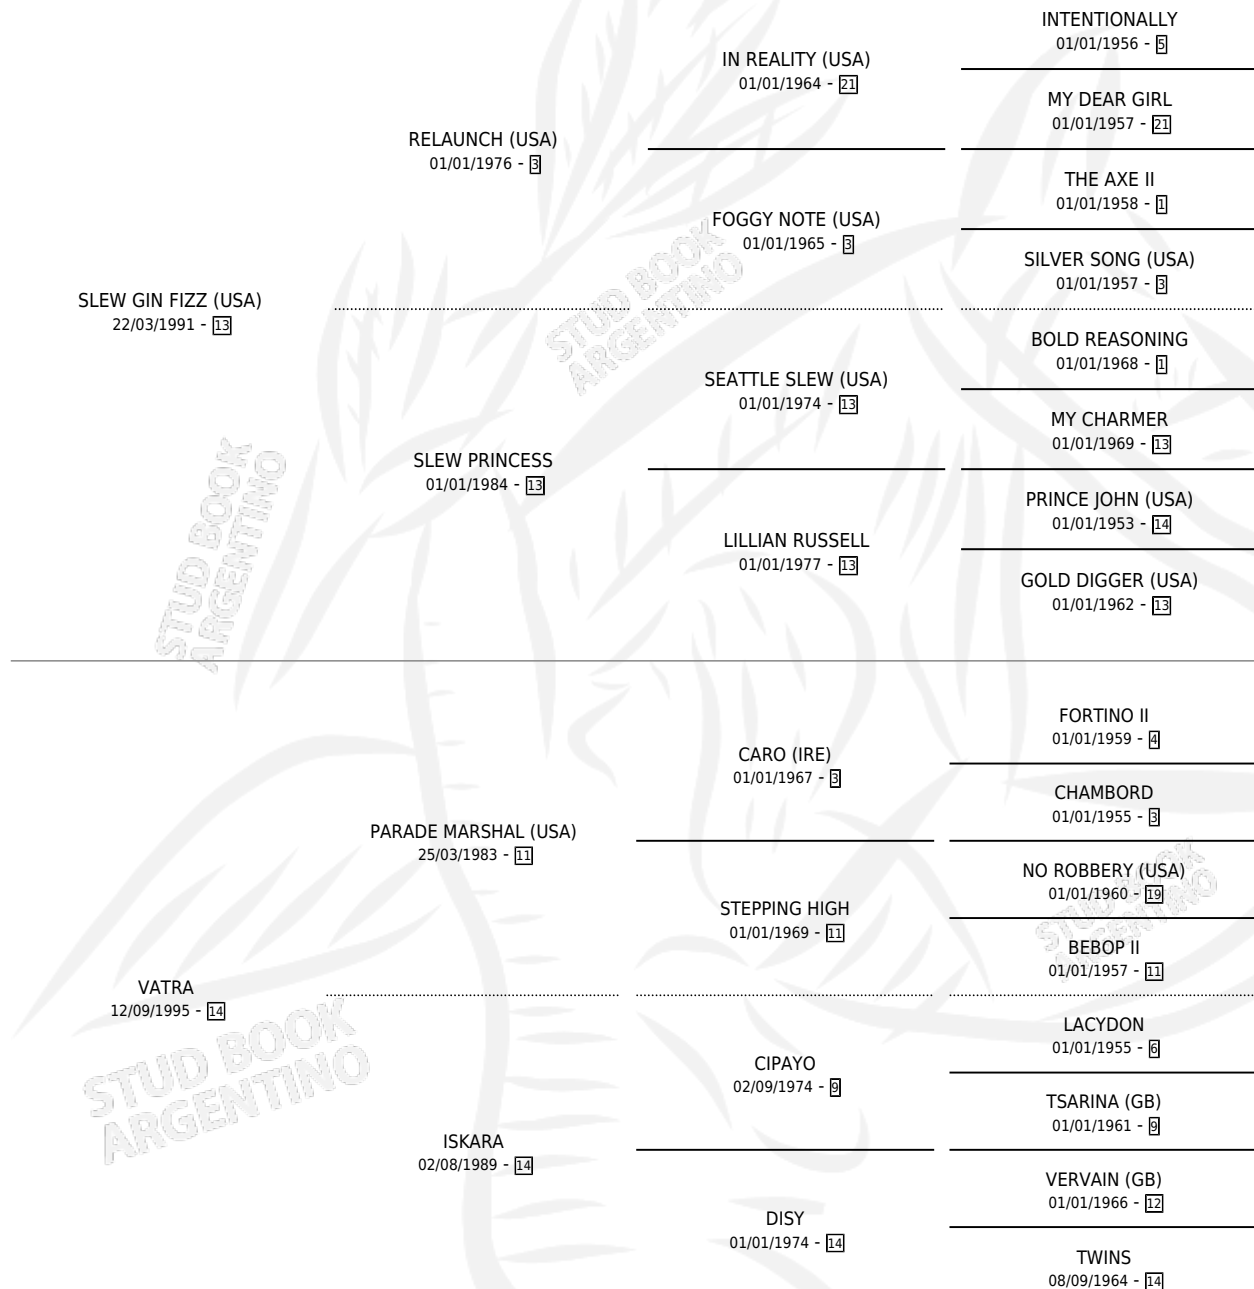

IZRAZ

por **SLEW GIN FIZZ (USA)** y **VATRA** por **PARADE MARSHAL (USA)**

Argentina · Hembra · Zaino · SP · 24/08/2006
Familia 14-c · Volumen 39

ESTADO

TIPIFICACIÓN SANGUÍNEA	X
TIPIFICACIÓN POR ADN	✓
PASAPORTE	X
IDENTIFICACIÓN POR MICROCHIP	X
REPRODUCTOR	✓

Lugar de nacimiento: Lomas Altas
Criador: Rodeo Chico

HIJOS

	MACHOS	HEMBRAS
9 NACIERON	5	4
4 CORRIERON	2	2
1 GANARON	1	0
0 GANADORES CL	0 GANADORES GR	0 GANADORES G1

PEDIGREE

CAMPAÑA

Solo carreras oficiales de Argentina

SERVICIOS

Servicios **13** / Nacimientos **9** / Efectividad **69.23%**

PADRILLO	PRODUCTO	CRIADOR	1ER SERVICIO	ÚLTIMO SERVICIO
IMPERADOR	INCUMPLIDA (H Z, 30/09/2023)	EL CHAÑAR	27/08/2022	28/10/2022
LUCULLAN (USA)	∅		31/10/2021	31/10/2021
LUCULLAN (USA)	INHOSPITA (H Z, 09/10/2021)	EL CHAÑAR	09/08/2020	15/10/2020
JOHN F KENNEDY (IRE)	∅		05/11/2019	05/11/2019
LONG ISLAND SOUND (USA)	INCA COLA (M Z, 17/10/2019)	EL CHAÑAR	17/09/2018	30/10/2018
JOHN F KENNEDY (IRE)	∅		03/11/2017	03/11/2017
JOHN F KENNEDY (IRE)	INDIAN ARROW (M Z, 20/09/2017)	EL CHAÑAR	11/10/2016	11/10/2016
CATCHER IN THE RYE (IRE)	INDIAN WARRIOR (M Z, 01/09/2016)	EL CHAÑAR	28/09/2015	03/10/2015
TREASURE BEACH (GB)	INDIAN MAHARAJA (M Z, 24/08/2015)	EL CHAÑAR	21/08/2014	11/09/2014
CATCHER IN THE RYE (IRE)	INDIAN EMPEROR (M Z, 27/07/2014)	EL CHAÑAR	21/08/2013	21/08/2013
PURE PRIZE (USA)	INDIAN BEAUTY (H Z, 30/07/2013)	EL CHAÑAR	13/08/2012	02/09/2012
HARLAN'S HOLIDAY (USA)	∅		06/08/2011	04/09/2011
RUSSIAN BLUE (IRE)	INDIAN DANCE (H Z, 03/07/2011)	EL CHAÑAR	10/08/2010	10/08/2010