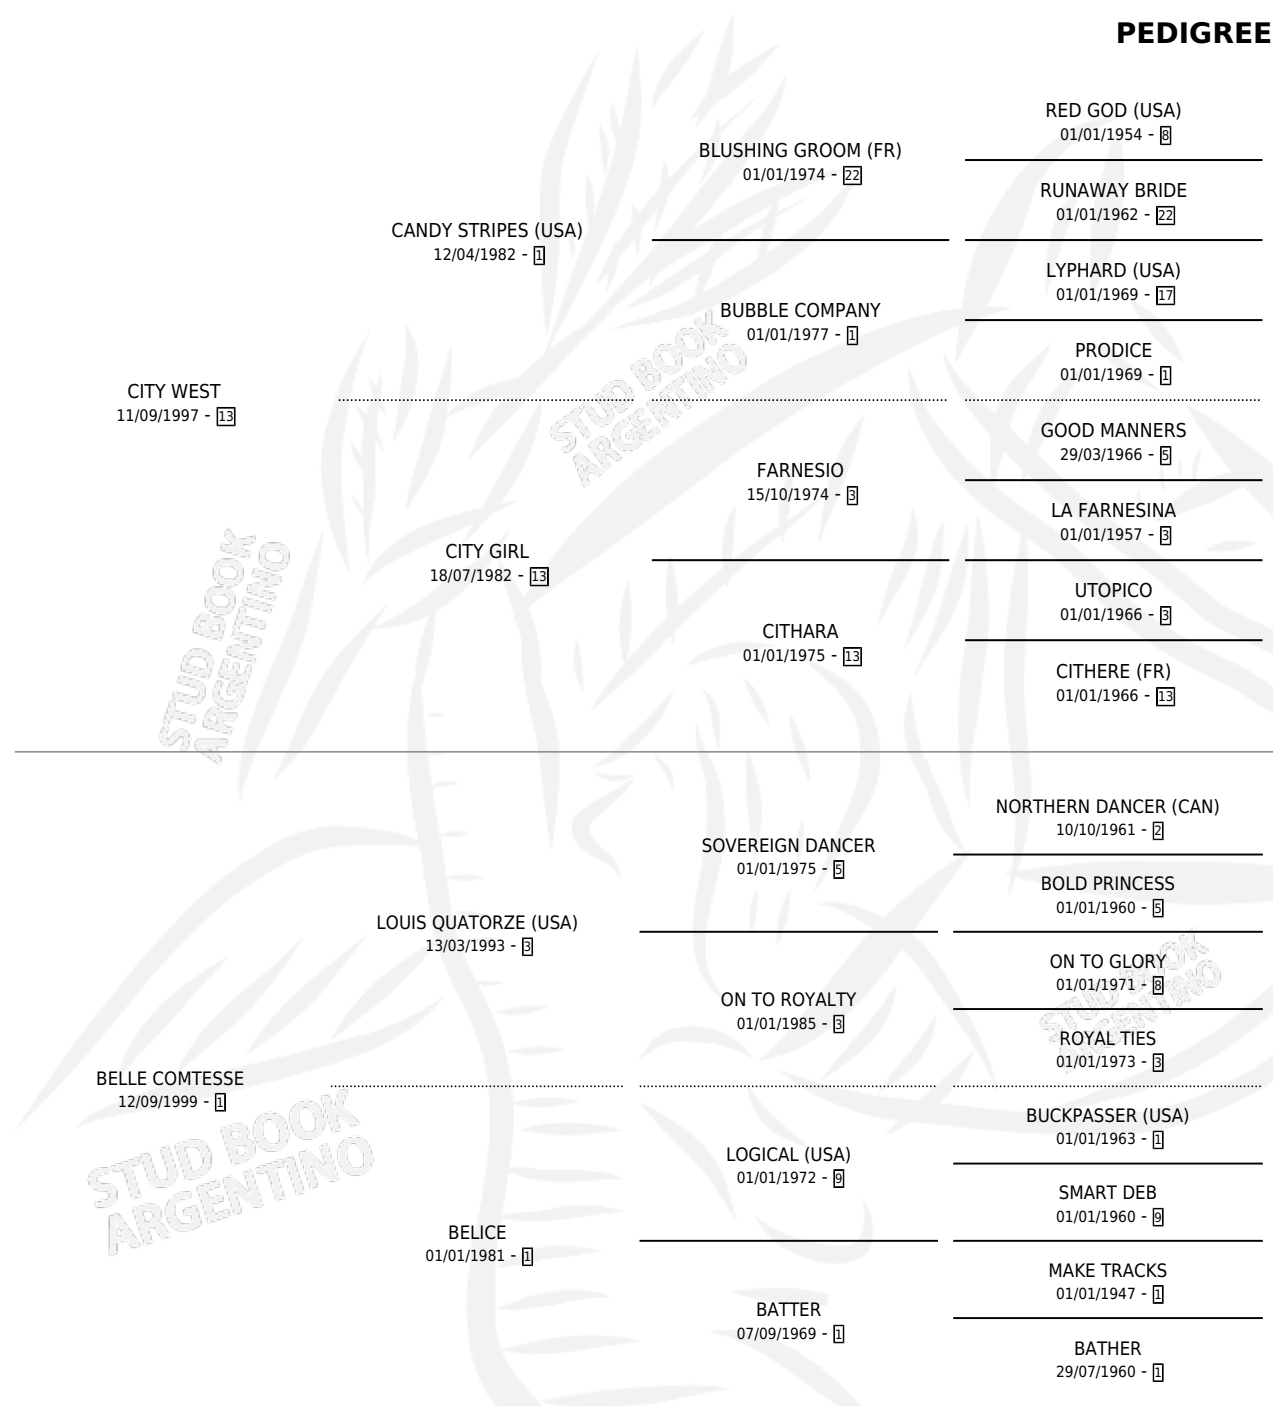

EARL CITY

por CITY WEST y BELLE COMTESSE por LOUIS QUATORZE (USA)

Argentina · Macho · Zaino Doradillo · SP · 08/08/2006
Familia 1-l · Volumen 39

ESTADO

TIPIFICACIÓN SANGUÍNEA	X
TIPIFICACIÓN POR ADN	✓
PASAPORTE	X
IDENTIFICACIÓN POR MICROCHIP	X
REPRODUCTOR	X

Lugar de nacimiento: Melincue

Criador: Melincue

PEDIGREE