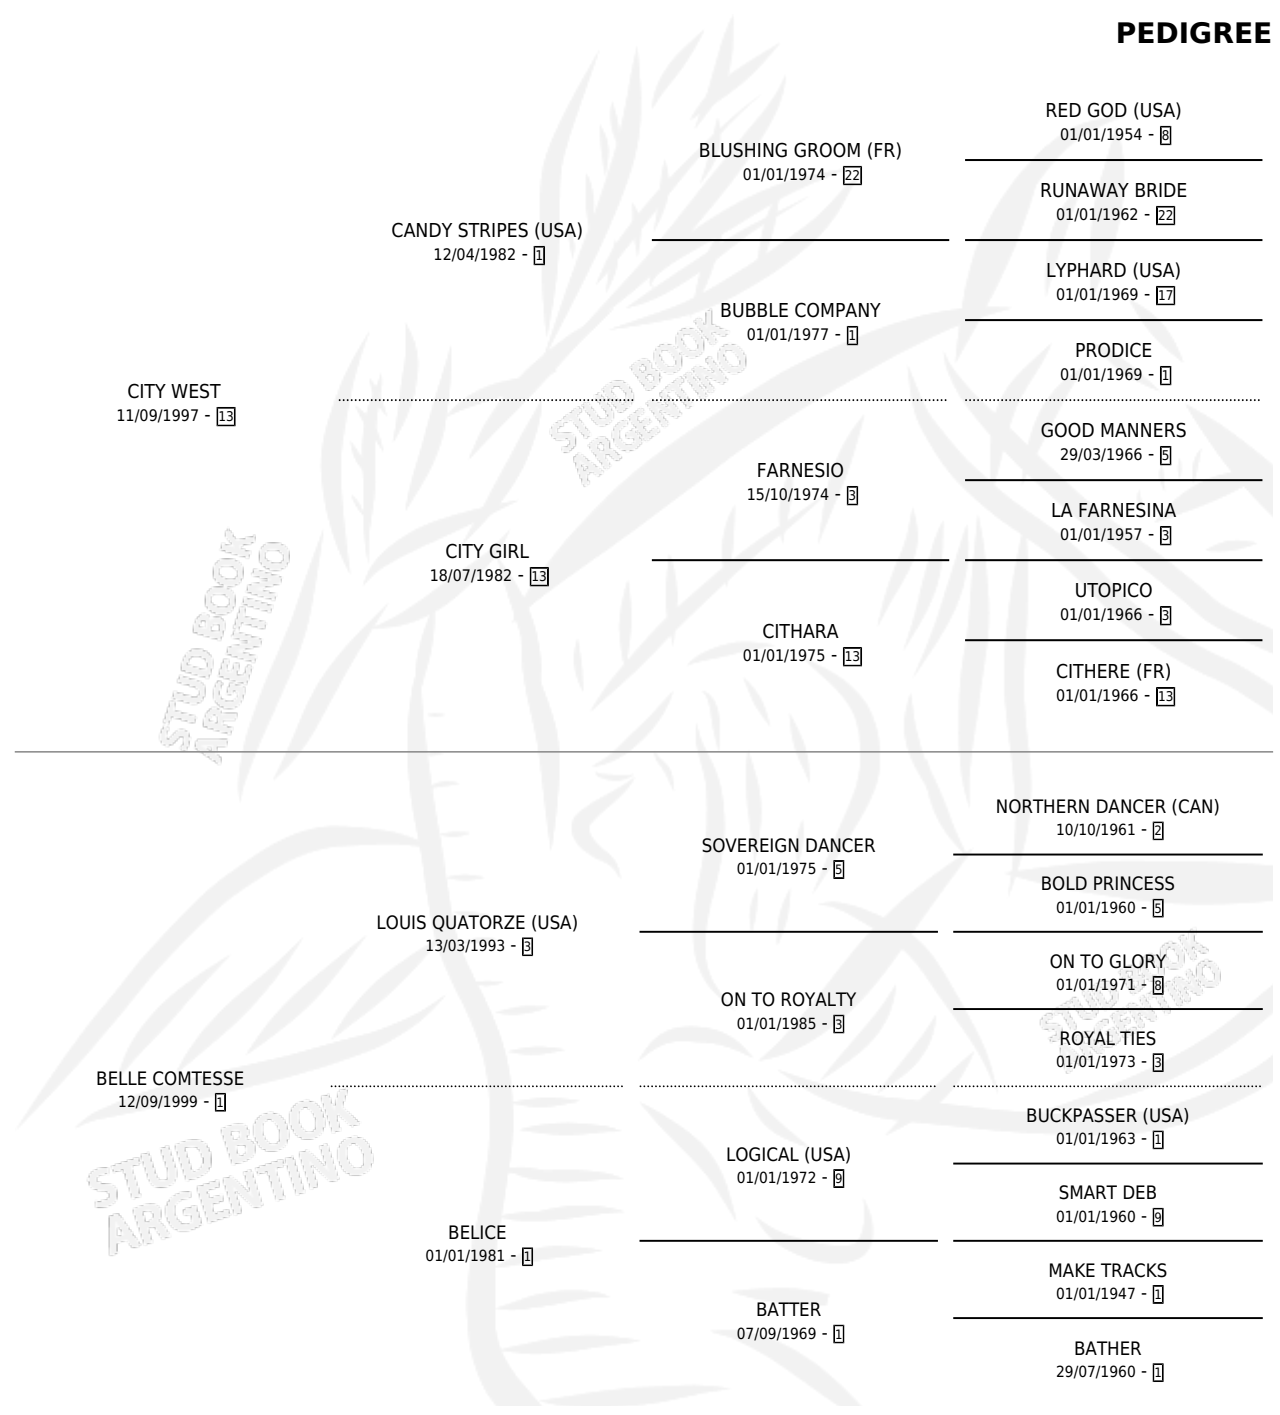

EARL CITY

por CITY WEST y BELLE COMTESSE por LOUIS QUATORZE (USA)

Argentina · Macho · Zaino Doradillo · SP · 08/08/2006
Familia 1-I · Volumen 39

ESTADO

TIPIFICACIÓN SANGUÍNEA	X
TIPIFICACIÓN POR ADN	✓
PASAPORTE	X
IDENTIFICACIÓN POR MICROCHIP	X
REPRODUCTOR	X

Lugar de nacimiento: Melincue

Criador: Melincue

PEDIGREE