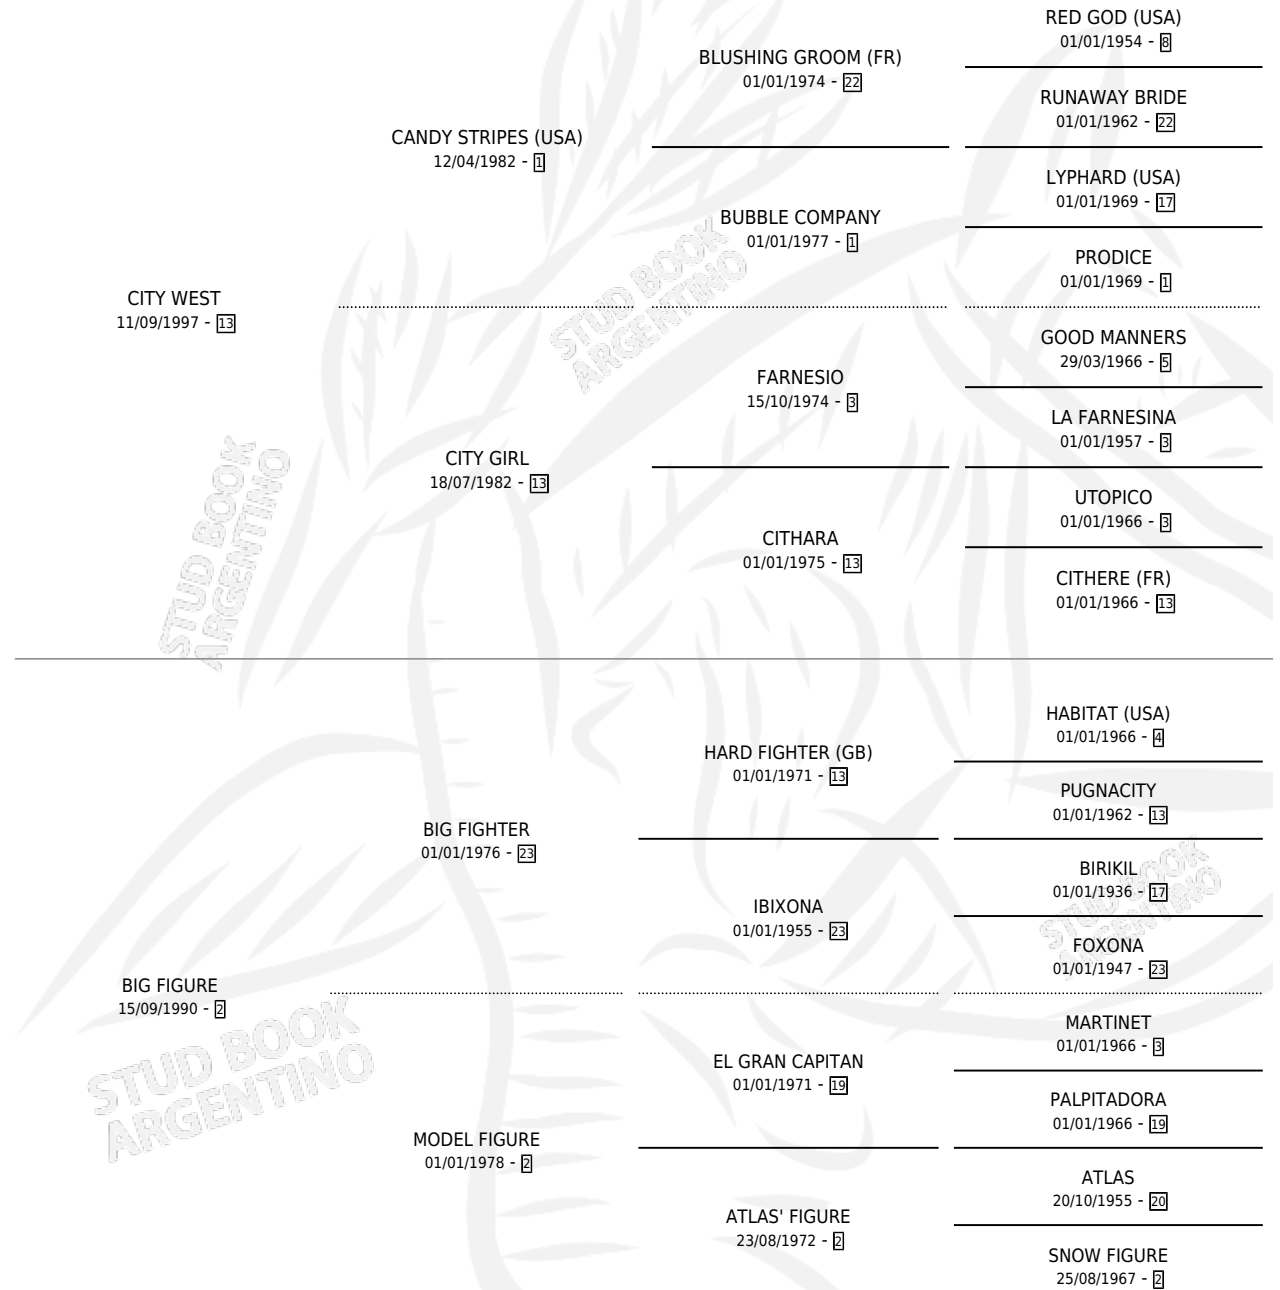

MODEL CITY

por CITY WEST y BIG FIGURE por BIG FIGHTER

Argentina · Hembra · Alazan · SP · 06/08/2006
Familia 2-n · Volumen 39

ESTADO

TIPIFICACIÓN SANGUÍNEA	X
TIPIFICACIÓN POR ADN	✓
PASAPORTE	X
IDENTIFICACIÓN POR MICROCHIP	X
REPRODUCTOR	X

Lugar de nacimiento: Melincue
Criador: Comaleras Miguel Alfredo

PEDIGREE