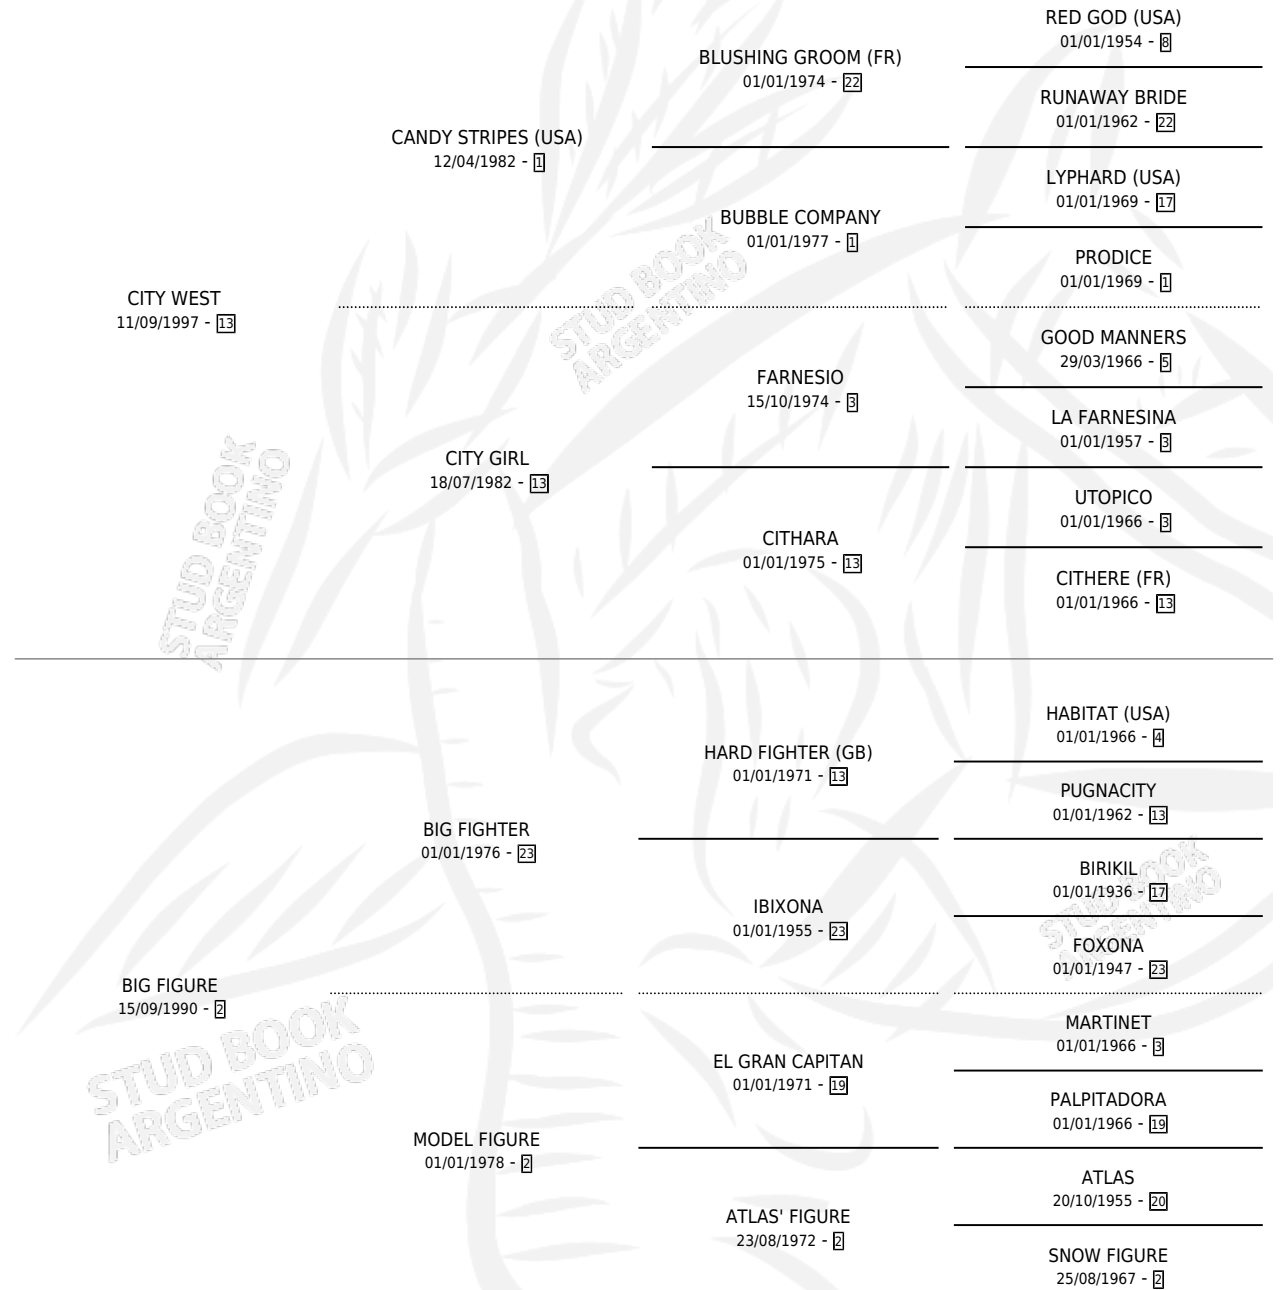

MODEL CITY

por CITY WEST y BIG FIGURE por BIG FIGHTER

Argentina · Hembra · Alazan · SP · 06/08/2006
Familia 2-n · Volumen 39

ESTADO

TIPIFICACIÓN SANGUÍNEA	X
TIPIFICACIÓN POR ADN	✓
PASAPORTE	X
IDENTIFICACIÓN POR MICROCHIP	X
REPRODUCTOR	X

Lugar de nacimiento: Melincue
Criador: Comaleras Miguel Alfredo

PEDIGREE

CAMPAÑA

Solo carreras oficiales de Argentina

POR EDAD

EDAD	CC	1°	2°	3°	4°	5°	NP	CLC	CLG	CLCG1	CLGG1	IMPORTE	GANANCIA / CC
4 AÑOS	2	0	0	0	0	0	2	0	0	0	0	\$0	\$0
5 AÑOS	5	0	0	0	0	0	5	0	0	0	0	\$0	\$0
TOTALES	7	0	0	0	0	0	7	0	0	0	0	\$0	\$0
%		0.0%	0.0%	0.0%	0.0%	0.0%	100%	0.0%	0.0%	0.0%	0.0%		