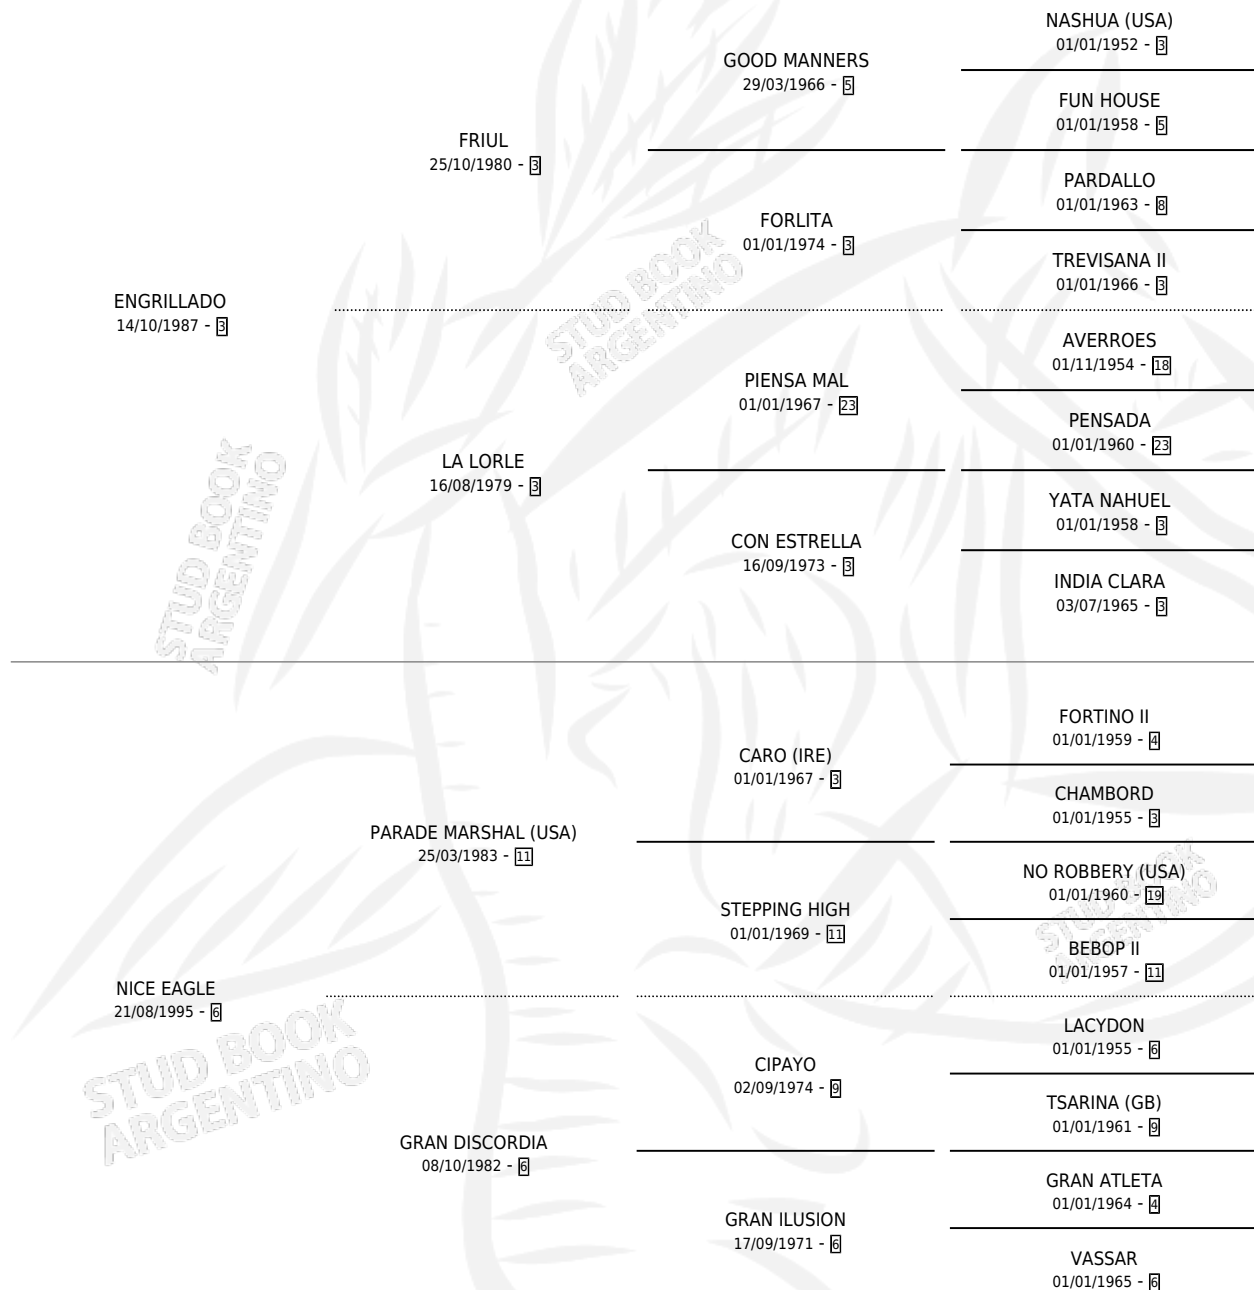

LA GENOVESA

por ENGRILLADO y NICE EAGLE por PARADE MARSHAL (USA)

Argentina · Hembra · Alazan · SP · 23/07/2006
Familia 6-f · Volumen 39

ESTADO

TIPIFICACIÓN SANGUÍNEA	X
TIPIFICACIÓN POR ADN	✓
PASAPORTE	✓
IDENTIFICACIÓN POR MICROCHIP	X
REPRODUCTOR	X

Lugar de nacimiento: La Numancia

Criador: Sin dato

PEDIGREE