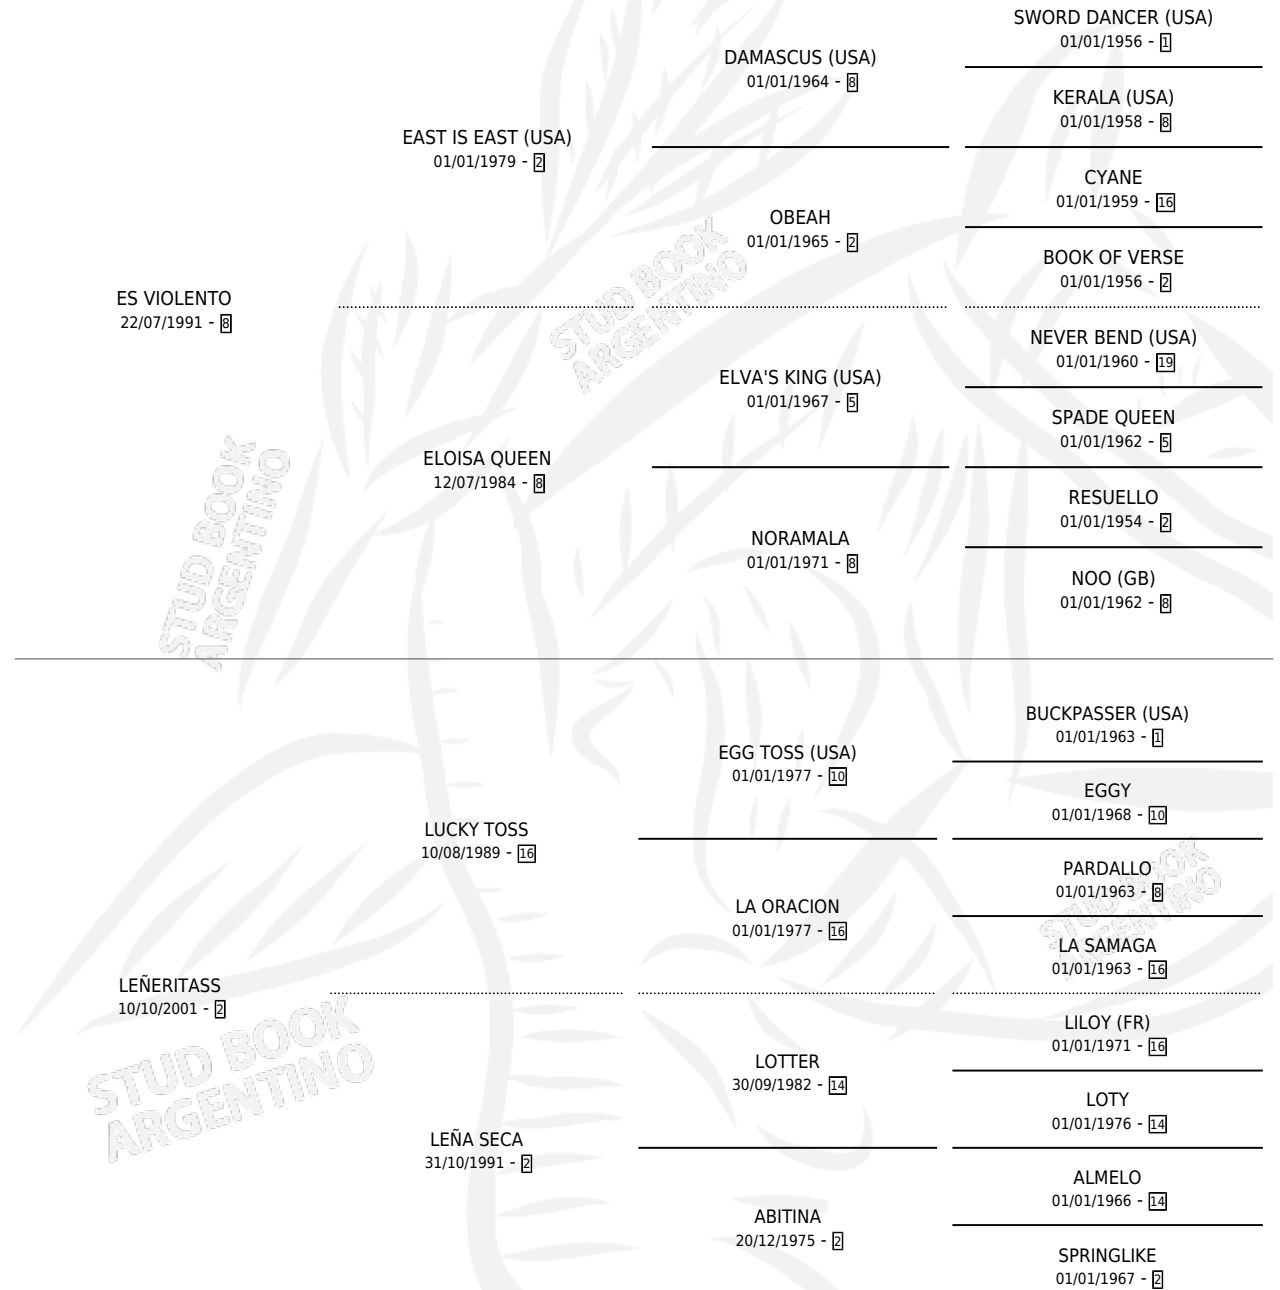

CASI VIOLENTO

por ES VIOLENTO y LEÑERITASS por LUCKY TOSS

Argentina · Macho · Alazan · SP · 21/08/2006
Familia 2-d · Volumen 39

ESTADO

TIPIFICACIÓN SANGUÍNEA	X
TIPIFICACIÓN POR ADN	X
PASAPORTE	X
IDENTIFICACIÓN POR MICROCHIP	X
REPRODUCTOR	X

Lugar de nacimiento: Beclajor

Criador: Beclajor

PEDIGREE