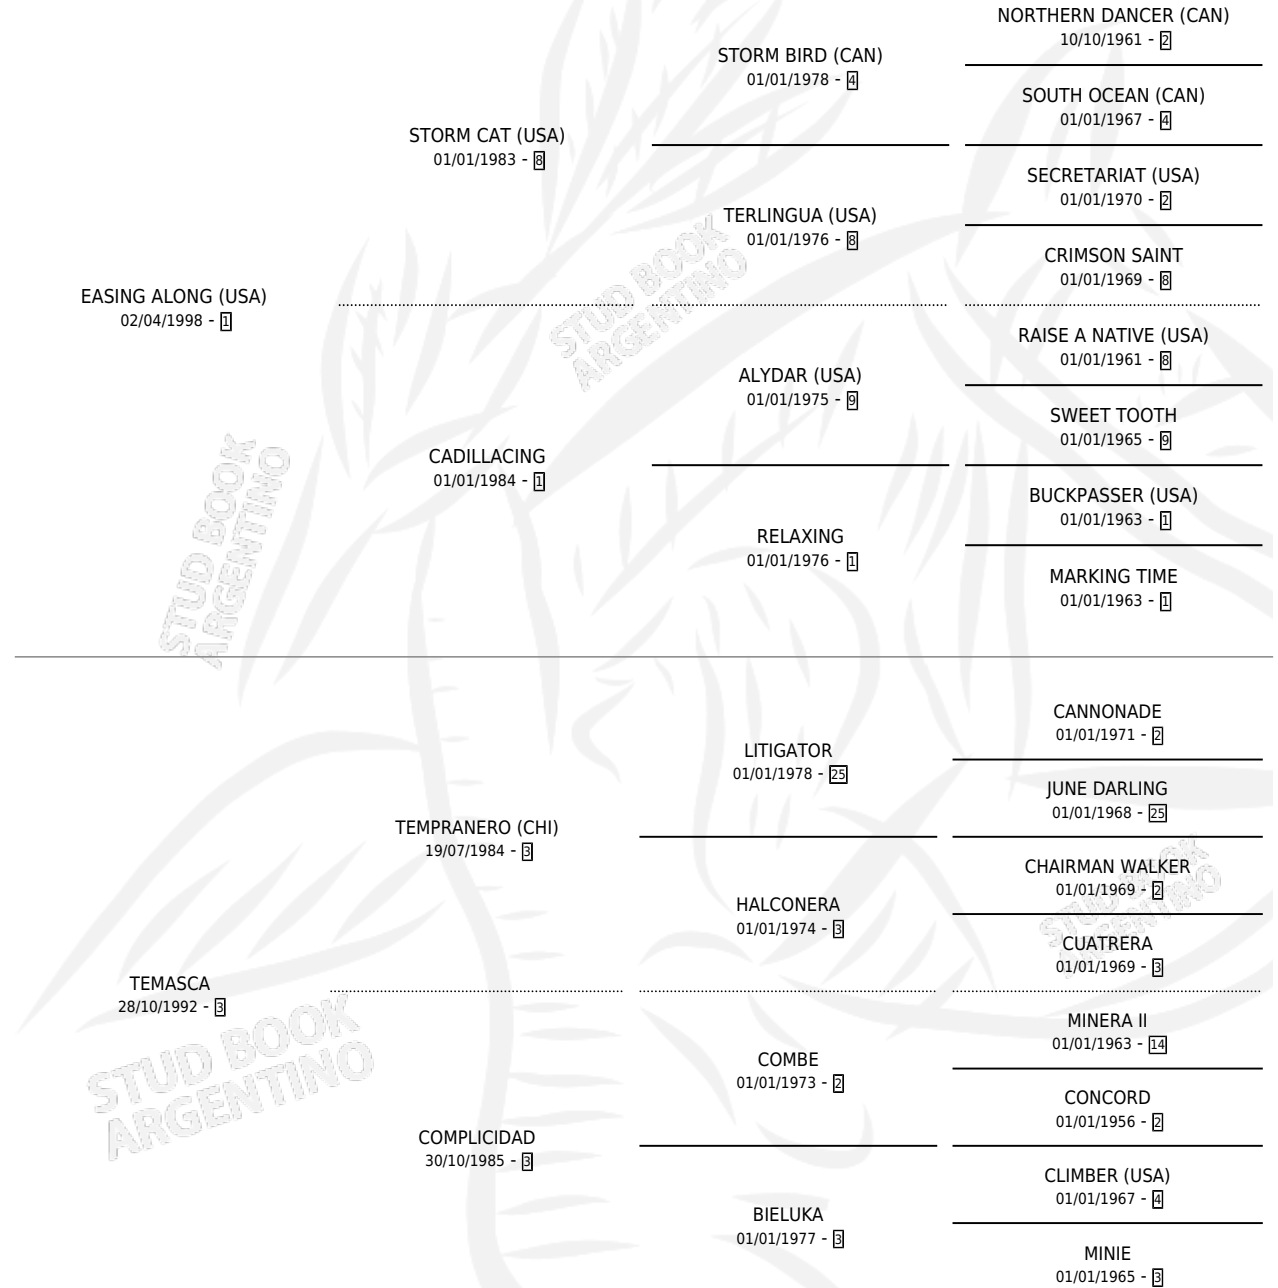

MASCADOR CAT

por **EASING ALONG (USA)** y **TEMASCA** por **TEMPRANERO (CHI)**

Argentina · Macho · Zaino · SP · 16/08/2006
Familia 3 · Volumen 39

ESTADO

TIPIFICACIÓN SANGUÍNEA	X
TIPIFICACIÓN POR ADN	X
PASAPORTE	X
IDENTIFICACIÓN POR MICROCHIP	X
REPRODUCTOR	X

Lugar de nacimiento: El Alfalar

Criador: El Alfalar

PEDIGREE

MASCADOR CAT

Datos oficiales del Stud Book Argentino

Documento generado el 11/05/2026

studbook.org.ar