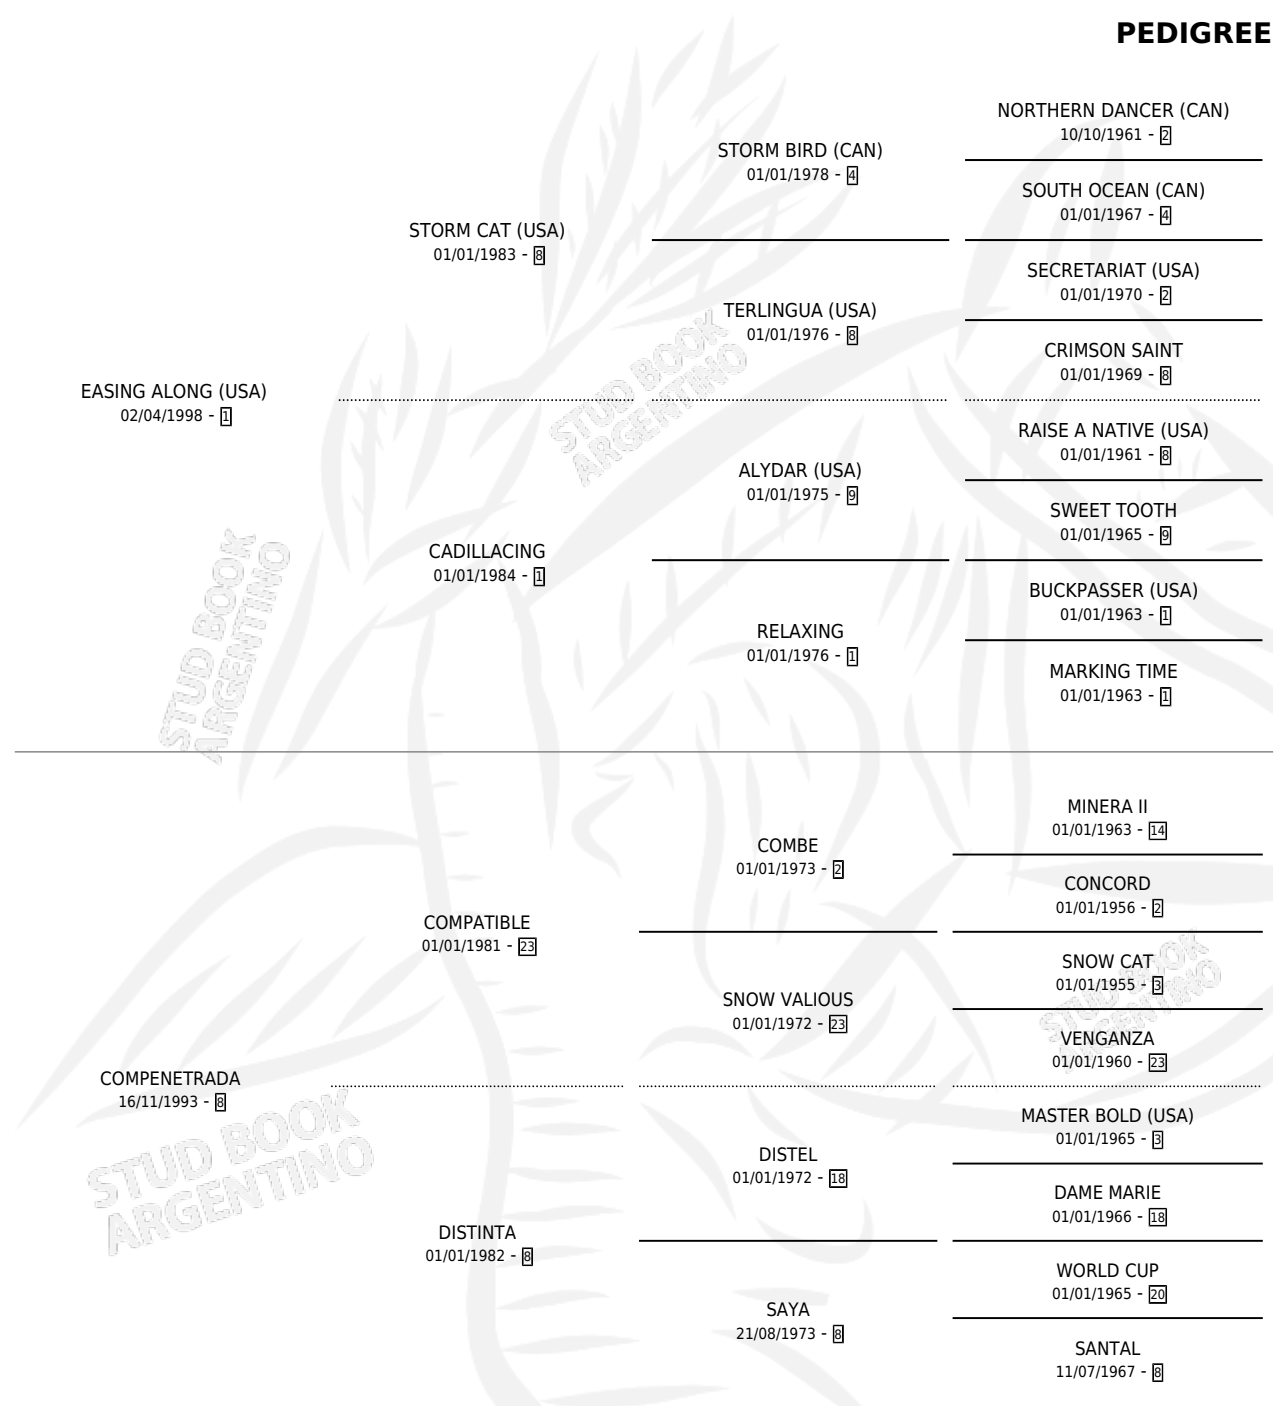

BIEN ATENTO CAT

por **EASING ALONG (USA)** y **COMPENETRADA** por **COMPATIBLE**

Argentina · Macho · Zaino · SP · 19/08/2006
Familia 8-g · Volumen 39

ESTADO

TIPIFICACIÓN SANGUÍNEA	X
TIPIFICACIÓN POR ADN	✓
PASAPORTE	X
IDENTIFICACIÓN POR MICROCHIP	X
REPRODUCTOR	X

Lugar de nacimiento: El Alfalar

Criador: El Alfalar

PEDIGREE