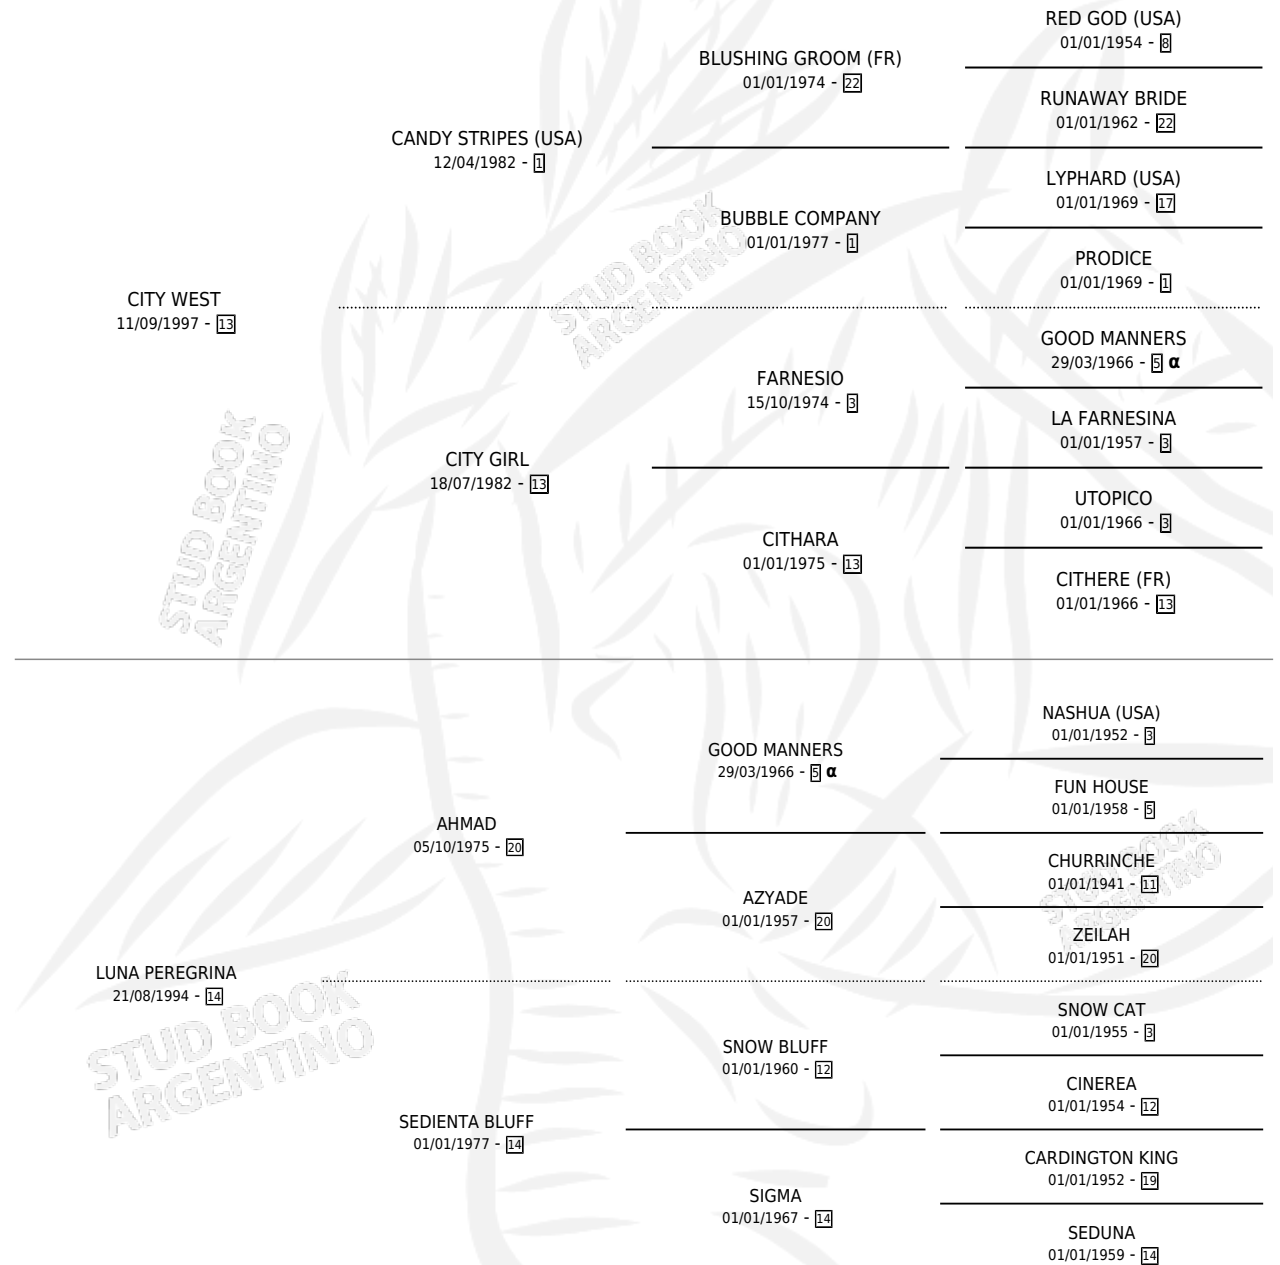

BRITNEY WEST

por CITY WEST y LUNA PEREGRINA por AHMAD

Argentina · Hembra · Zaino Doradillo · SP · 03/08/2006
Familia 14 · Volumen 39

ESTADO

TIPIFICACIÓN SANGUÍNEA	X
TIPIFICACIÓN POR ADN	✓
PASAPORTE	X
IDENTIFICACIÓN POR MICROCHIP	X
REPRODUCTOR	X

Lugar de nacimiento: Los Ciruelos

Criador: Ramos Osvaldo Gregorio

PEDIGREE

INBREEDING : α

BRITNEY WEST

Datos oficiales del Stud Book Argentino

Documento generado el 14/05/2026

studbook.org.ar