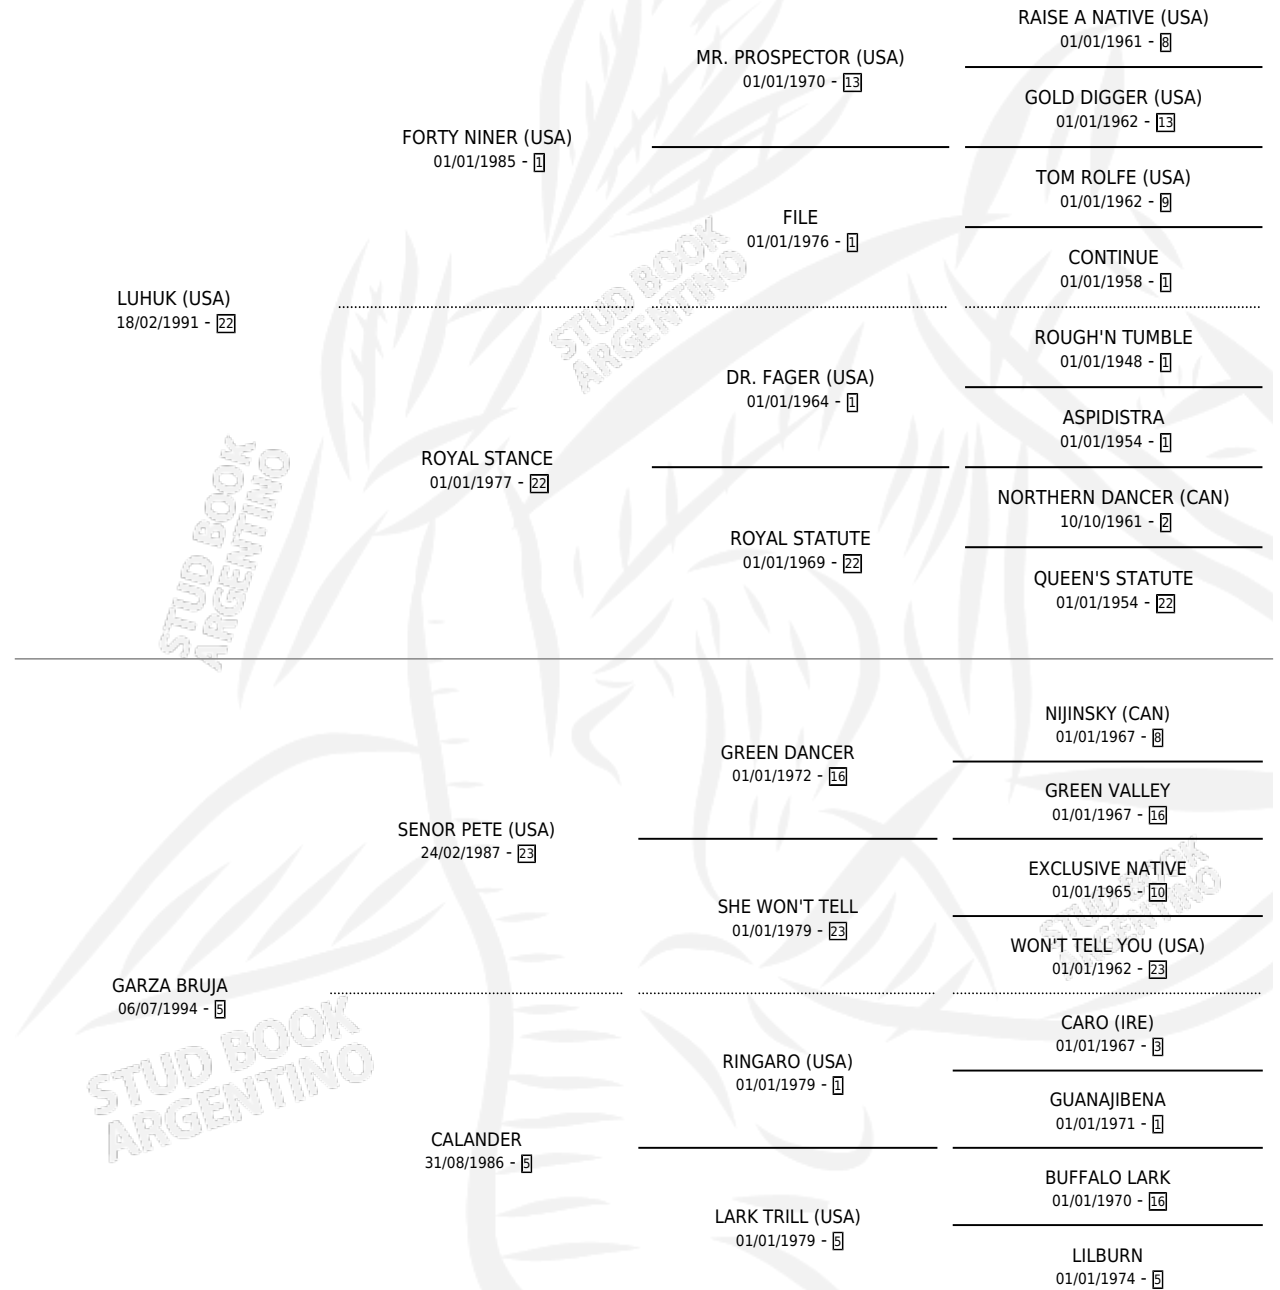

ELNESS

por **LUHUK (USA)** y **GARZA BRUJA** por **SEÑOR PETE (USA)**

Argentina · Macho · Zaino Colorado · SP · 07/07/2006
Familia 5-g · Volumen 39

ESTADO

TIPIFICACIÓN SANGUÍNEA	X
TIPIFICACIÓN POR ADN	✓
PASAPORTE	X
IDENTIFICACIÓN POR MICROCHIP	X
REPRODUCTOR	✓

Lugar de nacimiento: Torre Herberos

Criador: Sin dato

~

HIJOS

	MACHOS	HEMBRAS
38 NACIERON	20	18
19 CORRIERON	12	7
6 GANARON	4	2
0 GANADORES CL	0 GANADORES GR	0 GANADORES G1

PEDIGREE