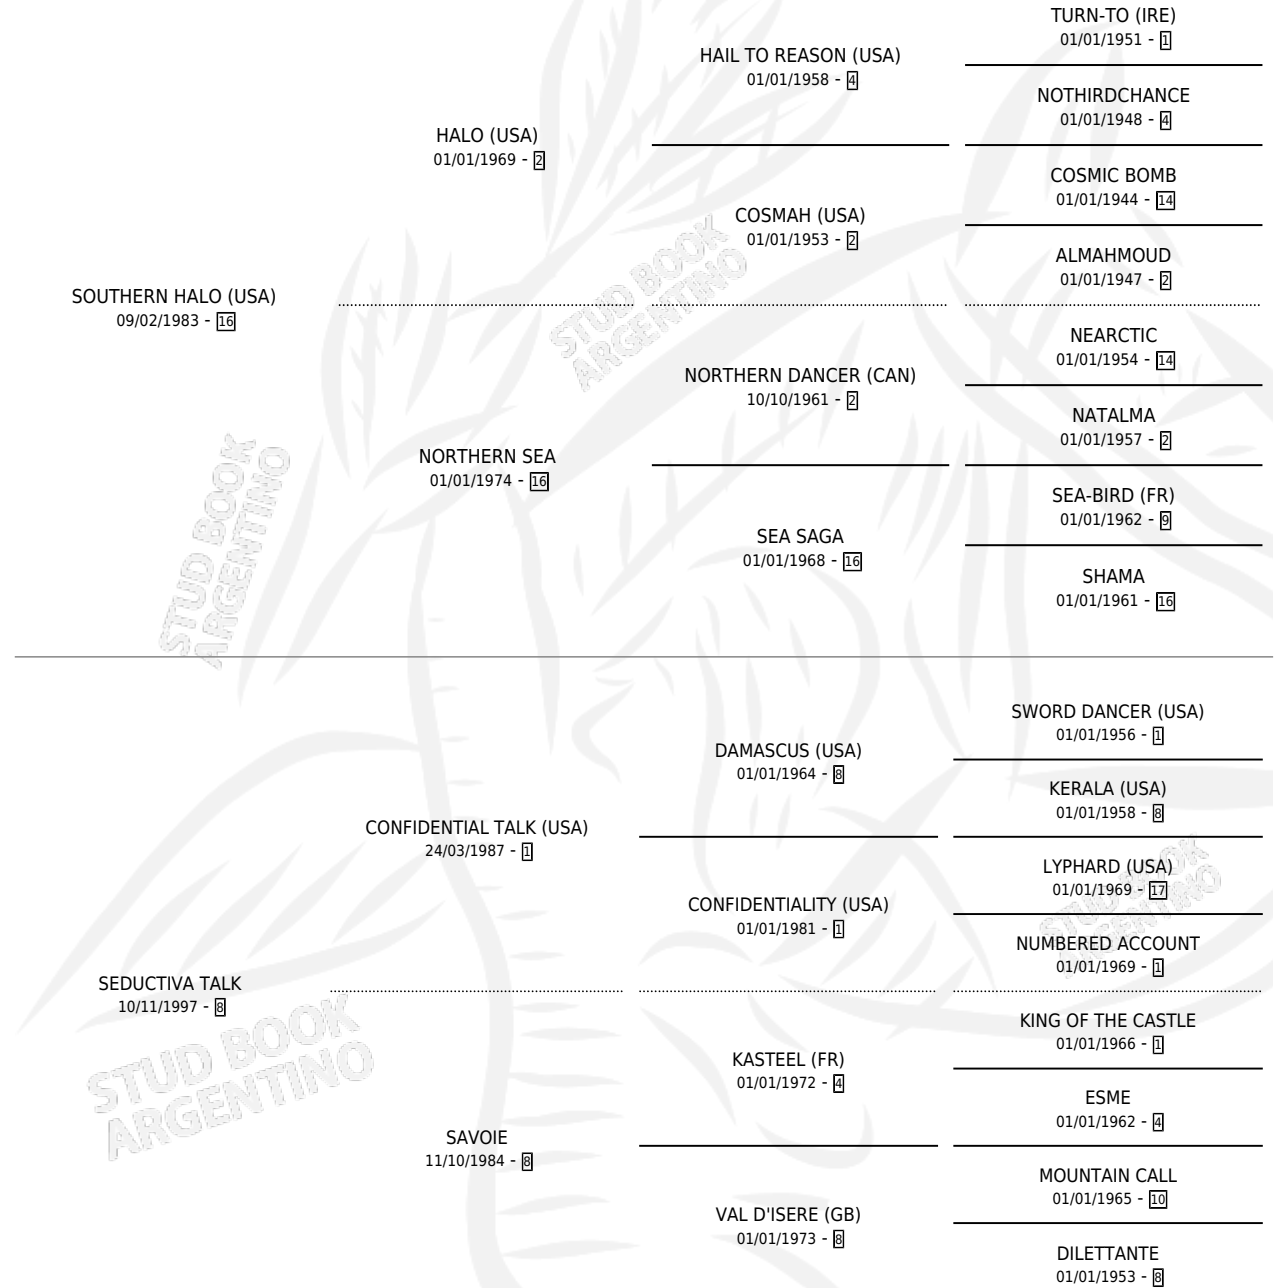

SOUTHERN TALK

por SOUTHERN HALO (USA) y SEDUCTIVA TALK por
CONFIDENTIAL TALK (USA)

Argentina · Macho · Alazan · SP · 19/07/2006
Familia 8-c · Volumen 39

ESTADO

TIPIFICACIÓN SANGUÍNEA	X
TIPIFICACIÓN POR ADN	✓
PASAPORTE	X
IDENTIFICACIÓN POR MICROCHIP	X
REPRODUCTOR	X

Lugar de nacimiento: Vacacion

Criador: Vacacion

PEDIGREE

CAMPAÑA

Solo carreras oficiales de Argentina

POR EDAD

EDAD	CC	1°	2°	3°	4°	5°	NP	CLC	CLG	CLCG1	CLGG1	IMPORTE	GANANCIA / CC
6 AÑOS	1	0	0	0	0	0	1	0	0	0	0	\$0	\$0
TOTALES	1	0	0	0	0	0	1	0	0	0	0	\$0	\$0
%		0.0%	0.0%	0.0%	0.0%	0.0%	100%	0.0%	0.0%	0.0%	0.0%		