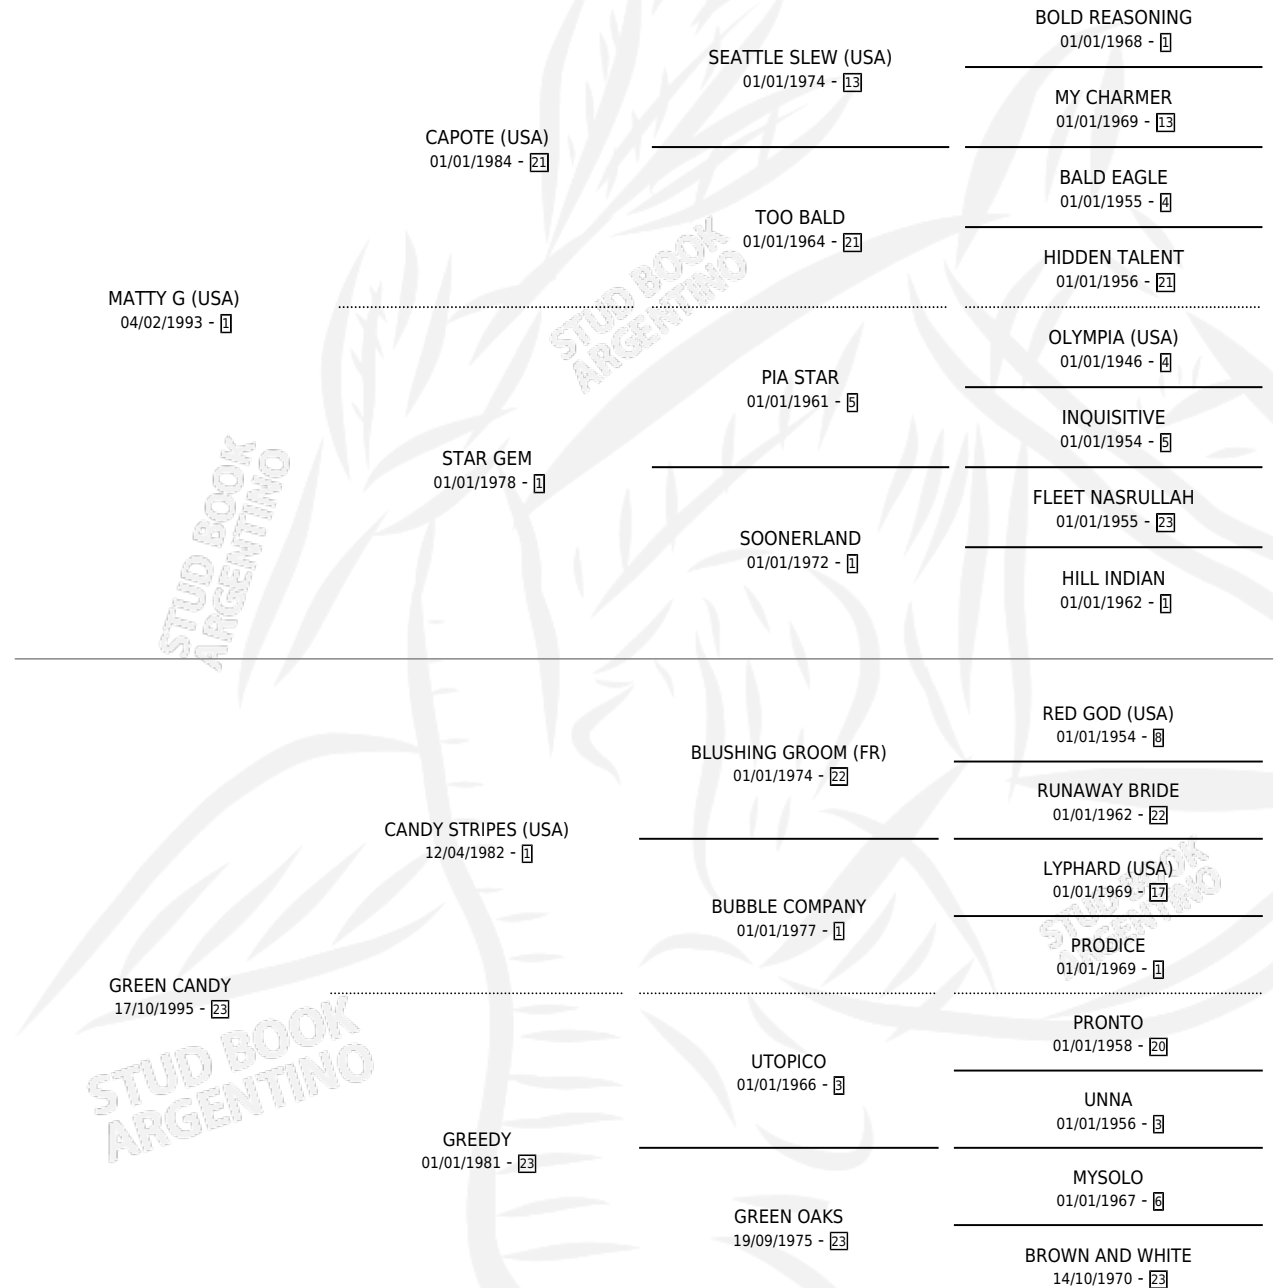

GLENCORINO

por **MATTY G (USA)** y **GREEN CANDY** por **CANDY STRIPES (USA)**

Argentina · Macho · Zaino Doradillo · SP · 20/07/2006
Familia 23-a · Volumen 39

ESTADO

TIPIFICACIÓN SANGUÍNEA	X
TIPIFICACIÓN POR ADN	✓
PASAPORTE	X
IDENTIFICACIÓN POR MICROCHIP	X
REPRODUCTOR	X

Lugar de nacimiento: Vacacion

Criador: Vacacion

PEDIGREE

CAMPAÑA

Solo carreras oficiales de Argentina

POR EDAD

EDAD	CC	1°	2°	3°	4°	5°	NP	CLC	CLG	CLCG1	CLGG1	IMPORTE	GANANCIA / CC
2 AÑOS	1	0	0	0	0	0	1	0	0	0	0	\$0	\$0
3 AÑOS	4	1	0	0	0	0	3	0	0	0	0	\$22,000	\$5,500
TOTALES	5	1	0	0	0	0	4	0	0	0	0	\$22,000	\$4,400
%		20.0%	0.0%	0.0%	0.0%	0.0%	80.0%	0.0%	0.0%	0.0%	0.0%		

Ganador en Palermo - \$22,000, a los 3 años.

POR DISTANCIA

HIPODROMO	CC	1°	2°	3°	4°	5°	NP	CLC	CLG	CLCG1	CLGG1	IMPORTE
PALERMO	3	1	0	0	0	0	2	0	0	0	0	\$22,000
1200 MTS	2	1	0	0	0	0	1	0	0	0	0	\$22,000
1000 MTS	1	0	0	0	0	0	1	0	0	0	0	\$0
LA PLATA	1	0	0	0	0	0	1	0	0	0	0	\$0
1100 MTS	1	0	0	0	0	0	1	0	0	0	0	\$0
SAN ISIDRO	1	0	0	0	0	0	1	0	0	0	0	\$0
1000 MTS	1	0	0	0	0	0	1	0	0	0	0	\$0