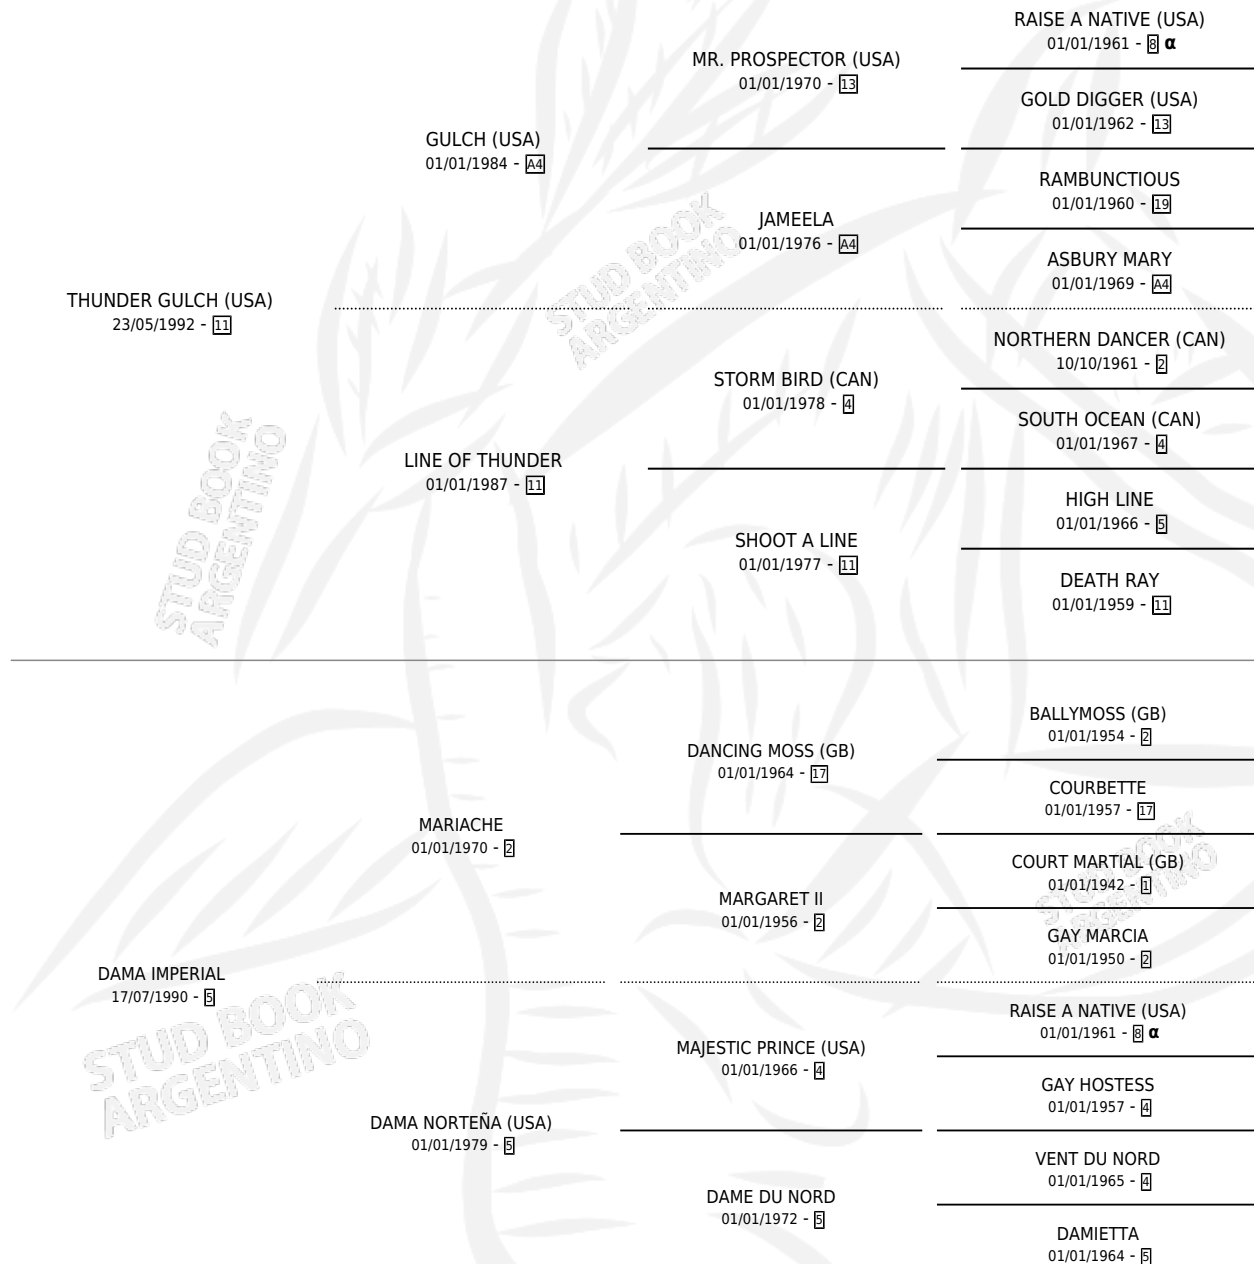

DUCATI

por **THUNDER GULCH (USA)** y **DAMA IMPERIAL** por **MARIACHE**

Argentina · Macho · Alazan · SP · 02/08/2006
Familia 5-g · Volumen 39

ESTADO

TIPIFICACIÓN SANGUÍNEA	X
TIPIFICACIÓN POR ADN	✓
PASAPORTE	X
IDENTIFICACIÓN POR MICROCHIP	X
REPRODUCTOR	X

Lugar de nacimiento: Vacacion
Criador: Vacacion

PEDIGREE

INBREEDING : α

CAMPAÑA

Solo carreras oficiales de Argentina

POR EDAD

EDAD	CC	1°	2°	3°	4°	5°	NP	CLC	CLG	CLCG1	CLGG1	IMPORTE	GANANCIA / CC
3 AÑOS	1	0	0	0	0	0	1	0	0	0	0	\$0	\$0
4 AÑOS	5	1	0	0	0	0	4	0	0	0	0	\$23,000	\$4,600
TOTALES	6	1	0	0	0	0	5	0	0	0	0	\$23,000	\$3,833
%		16.7%	0.0%	0.0%	0.0%	0.0%	83.3%	0.0%	0.0%	0.0%	0.0%		

Ganador en Palermo - \$23,000, a los 4 años.

POR DISTANCIA

HIPODROMO	CC	1°	2°	3°	4°	5°	NP	CLC	CLG	CLCG1	CLGG1	IMPORTE
SAN ISIDRO	1	0	0	0	0	0	1	0	0	0	0	\$0
1100 MTS	1	0	0	0	0	0	1	0	0	0	0	\$0
PALERMO	5	1	0	0	0	0	4	0	0	0	0	\$23,000
1000 MTS	4	1	0	0	0	0	3	0	0	0	0	\$23,000
1200 MTS	1	0	0	0	0	0	1	0	0	0	0	\$0