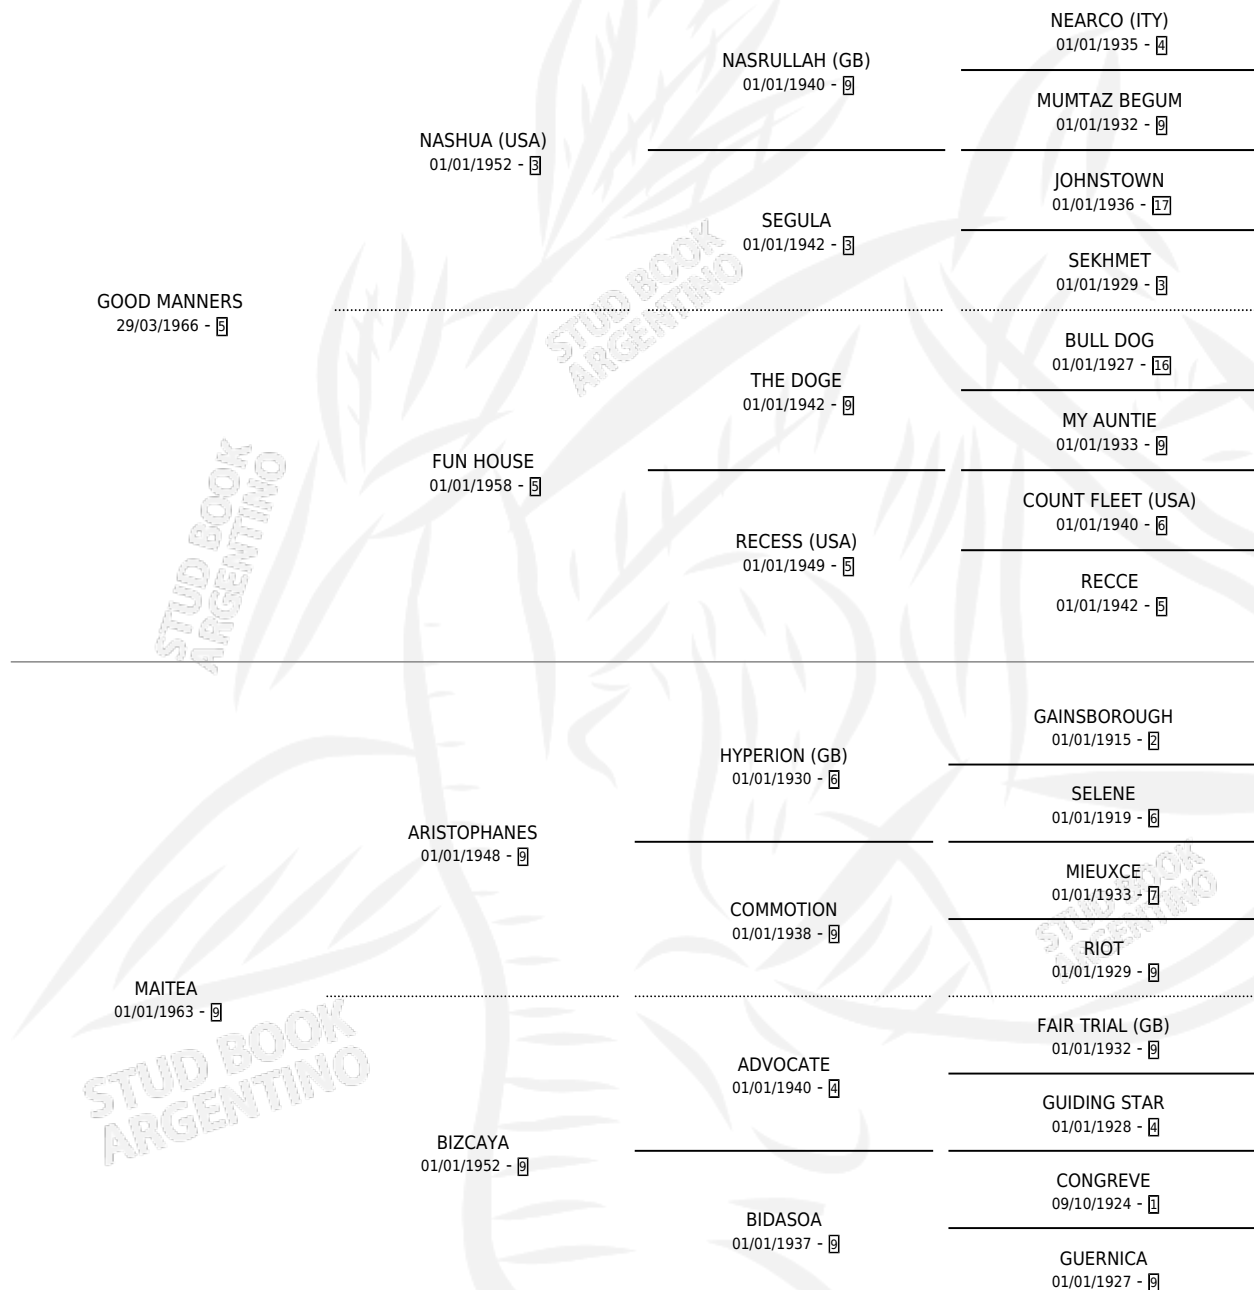

Lugar de nacimiento: Campo particular

Criador: Sin dato

~

HIJOS

	MACHOS	HEMBRAS
7 NACIERON	3	4
3 CORRIERON	2	1
3 GANARON	2	1
0 GANADORES CL	0 GANADORES GR	0 GANADORES G1

PEDIGREE

CAMPAÑA

Solo carreras oficiales de Argentina